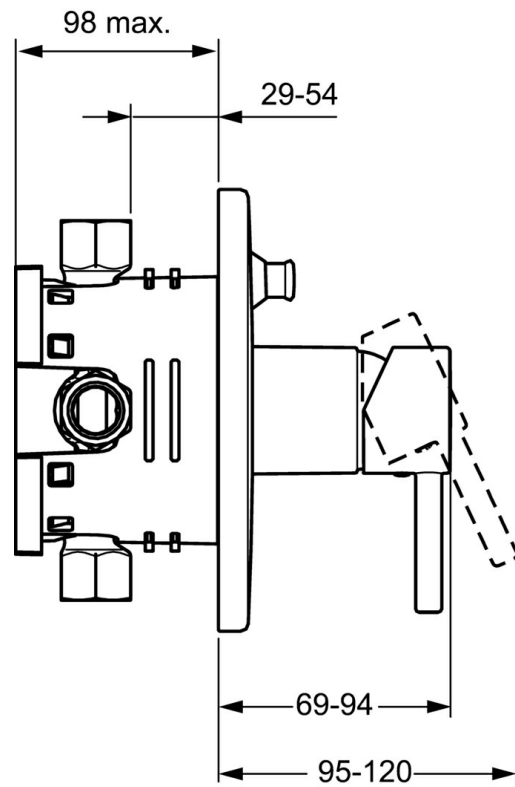

EAN: 4015474253902
static.hansa.com/42609077

- Bad en douche
- Eengreeps, Afbouwset
- Wandmontage voor inbouwunit
- Chroom
- Eengreeps bediend, Hendel met warm-koud-aanduiding
- Ronde rozet

Technische gegevens

Doorstromingseigenschappen

Doorstroomhoeveelheid bij 3 bar **22.2 / 21.0 l/min**

Technische eigenschappen

Warmwatertoevoer **max. +80°C**

Werkdruk **0.5-10 bar**

Voorschriften

EN-norm **EN 817**