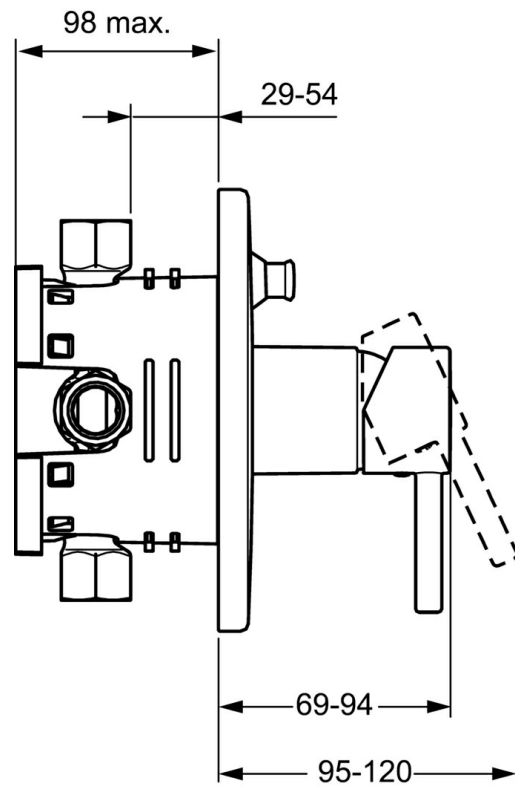

EAN: 4015474253902
static.hansa.com/42609077

- Wanne & Dusche
- Einhebelmischer, Fertigmontageset
- Wandmontage für Unterputz-Einbaukörper
- Chrom
- Einhandbedienhebel/Griff, Hebel mit W+K-Kennzeichnung
- Rosette rund

Technische Daten

Durchflusseigenschaften

Durchfluss bei 3 bar **22.2 / 21.0 l/min**

Technische Eigenschaften

Warmwasserversorgung **max. +80°C**
Arbeitsdruck **0.5-10 bar**

Vorschriften

EN Standard **EN 817**

Ersatzteile

SP42609073

	Name	Art.-Nr.
1	Hebel	59913840
1	Hebel	59914629
1.1	Schraube, M5x8, SW2.5	59904755
1.3	Dekorkappe Grau	59912112
2	Deckplatte, d 170 mm Ausgelaufen	59913403
2.1	Abdeckhülse	59912511
2.2	O-Ring, 41x3	59913215
2.4	Begrenzungskappe	59912924
2.6	Druckknopf	59913656
2.7	PVC-Befestigungsplatte	59913048
2.8	O-Ring, d 7.65x1.78	59902337
2.9	Befestigungsplatte	59913034
2.10	Schraube, M4.5x80	59912890
4	Kartusche, 3.5 Eco	59912324
4	Kartusche, 3.5 Classic	59913075
4.1	Temperatur-Anschlagring	59912325
4.2	O-Ring, d 28.24x2.62 Ausgelaufen	59912590
4.3	Schraubhülse, M38x1	59912115
4.4	O-Ring, d 10.10x1.60 Ausgelaufen	59905072
5	Umstellung	59912985
5.3	Dichtungskit Ausgelaufen	59912997
5.5	Sitz	59912229
7	Funktionseinheit, 3.5 (2011-) Ausgelaufen	59913380
7	Funktionseinheit, H/C reversed	59912978
7.1	Überwurfmutter	59912984
7.4	Anschlussnippel, (2014-)	59913885
7.5	O-Ring, d 14x2	59912982
7.6	Sieb	59913126
N.I.	Verlängerungssatz, 20 mm	59912754