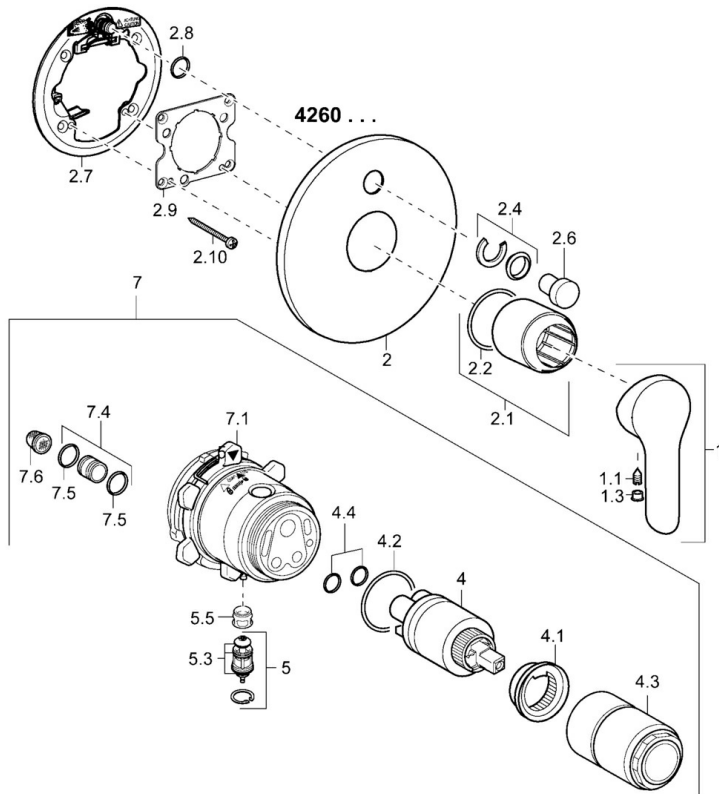

EAN: 4015474253902
static.hansa.com/42609077

- Wanne & Dusche
- Einhebelmischer, Fertigmontageset
- Wandmontage für Unterputz-Einbaukörper
- Chrom
- Einhandbedienhebel/Griff, Hebel mit W+K-Kennzeichnung
- Rosette rund

Technische Daten

Durchflusseigenschaften

Durchfluss bei 3 bar **22.2 / 21.0 l/min**

Technische Eigenschaften

Warmwasserversorgung **max. +80°C**
Arbeitsdruck **0.5-10 bar**

Vorschriften

EN Standard **EN 817**

Ersatzteile

SP42609073

	Name	Art.-Nr.
1	Hebel	59913840
1	Hebel	59914629
1.1	Schraube, M5x8, SW2.5	59904755
1.3	Dekorkappe Grau	59912112
2	Deckplatte, d 170 mm Ausgelaufen	59913403
2.1	Abdeckhülse	59912511
2.2	O-Ring, 41x3	59913215
2.4	Begrenzungskappe	59912924
2.6	Druckknopf	59913656
2.7	PVC-Befestigungsplatte	59913048
2.8	O-Ring, d 7.65x1.78	59902337
2.9	Befestigungsplatte	59913034
2.10	Schraube, M4.5x80	59912890
4	Kartusche, 3.5 Eco	59912324
4	Kartusche, 3.5 Classic	59913075
4.1	Temperatur-Anschlagring	59912325
4.2	O-Ring, d 28.24x2.62 Ausgelaufen	59912590
4.3	Schraubhülse, M38x1	59912115
4.4	O-Ring, d 10.10x1.60 Ausgelaufen	59905072
5	Umstellung	59912985
5.3	Dichtungskit Ausgelaufen	59912997
5.5	Sitz	59912229
7	Funktionseinheit, 3.5 (2011-) Ausgelaufen	59913380
7	Funktionseinheit, H/C reversed	59912978
7.1	Überwurfmutter	59912984
7.4	Anschlussnippel, (2014-)	59913885
7.5	O-Ring, d 14x2	59912982
7.6	Sieb	59913126
N.I.	Verlängerungssatz, 20 mm	59912754