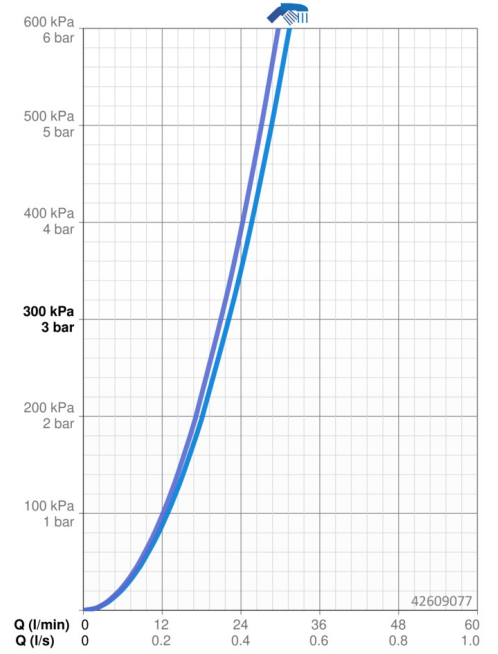

Technische Daten

Durchflusseigenschaften

Durchfluss bei 3 bar **22.2 / 21.0 l/min**

Technische Eigenschaften

Warmwasserversorgung **max. +80°C**
Arbeitsdruck **0.5-10 bar**

Vorschriften

EN Standard **EN 817**