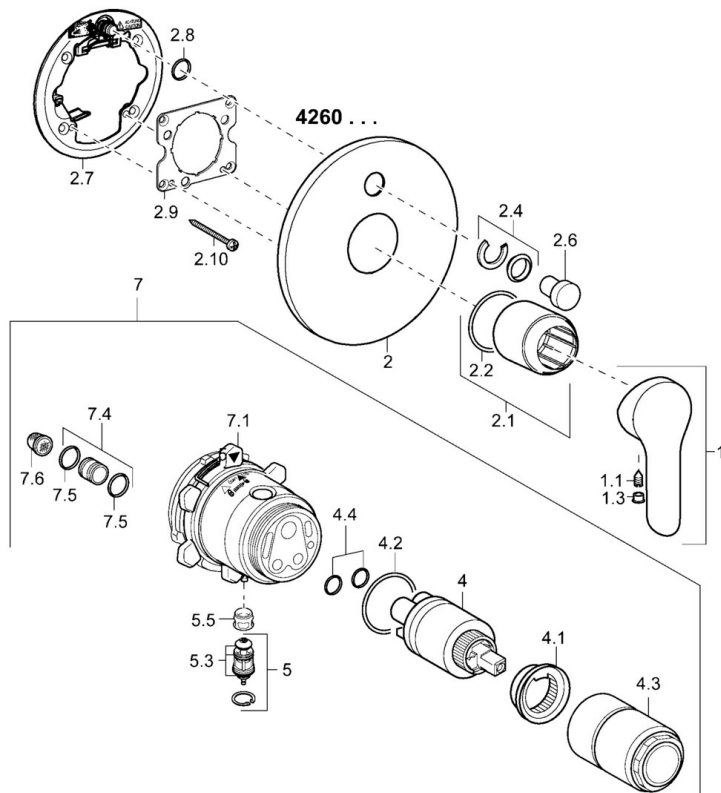

EAN: 4015474253902
static.hansa.com/42609077

- Sprcha & vana
- Jednopáková, Sada pro konečnou montáž
- Podomítková instalace
- Chrom
- Jedna ovládací páka / rukojeť, Páka se symboly teplé a studené vody
- Kulatá rozeta

Technické údaje

Vlastnosti průtoku

Průtokové množství při 3 bar **22.2 / 21.0 l/min**

Technické vlastnosti

Zdroj teplé vody **max. +80°C**
Pracovní tlak **0.5-10 bar**

Předpisy

Norma EN **EN 817**

Náhradní díly

SP42609073

	Název	Kód
1	Páka	59913840
1	Páka	59914629
1.1	Šroub, M5x8, SW2.5	59904755
1.3	Záslepka Šedá	59912112
2	Krycí díl, d 170 mm Ukončeno	59913403
2.1	Růžice	59912511
2.2	O-kroužek, 41x3	59913215
2.4	Krytka Eko dřez	59912924
2.6	Tlačítko	59913656
2.7	Upevňovací destička	59913048
2.8	O-kroužek, d 7.65x1.78	59902337
2.9	Upevňovací deska	59913034
2.10	Šroub, M4.5x80	59912890
4	Kartuše, 3.5 Eco	59912324
4	Kartuše, 3.5 Classic	59913075
4.1	Temperature adjustment limiter	59912325
4.2	O-kroužek, d 28.24x2.62 Ukončeno	59912590
4.3	Šroub rukáv, M38x1	59912115
4.4	O-kroužek, d 10.10x1.60 Ukončeno	59905072
5	Přepínač	59912985
5.3	Těsnící sada Ukončeno	59912997
5.5	Seat	59912229
7	Funkční jednotka, 3.5 (2011-) Ukončeno	59913380
7	Funkční jednotka, H/C reversed	59912978
7.1	Blind nut	59912984
7.4	Připojovací šroubení, (2014-)	59913885
7.5	O-kroužek, d 14x2	59912982
7.6	Filtr	59913126
N.I.	Nástavec-sada, 20 mm	59912754