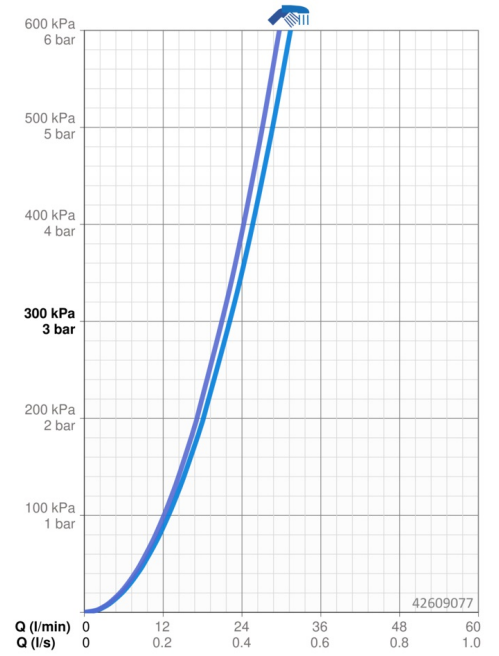

Technické údaje

Vlastnosti průtoku

Průtokové množství při 3 bar **22.2 / 21.0 l/min**

Technické vlastnosti

Zdroj teplé vody **max. +80°C**
Pracovní tlak **0.5-10 bar**

Předpisy

Norma EN **EN 817**

Náhradní díly