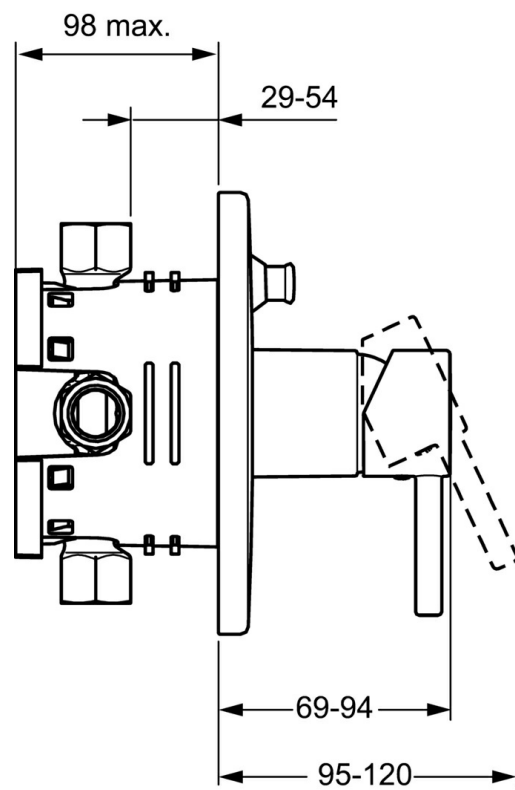

EAN: 4015474253902
static.hansa.com/42609077

- Sprcha & vana
- Jednopáková, Sada pro konečnou montáž
- Podomítková instalace
- Chrom
- Jedna ovládací páka / rukojeť, Páka se symboly teplé a studené vody
- Kulatá rozeta

Technické údaje

Vlastnosti průtoku

Průtokové množství při 3 bar **22.2 / 21.0 l/min**

Technické vlastnosti

Zdroj teplé vody **max. +80°C**
Pracovní tlak **0.5-10 bar**

Předpisy

Norma EN **EN 817**

Náhradní díly

SP42609073

	Název	Kód
1	Páka	59913840
1	Páka	59914629
1.1	Šroub, M5x8, SW2.5	59904755
1.3	Záslepka Šedá	59912112
2	Krycí díl, d 170 mm Ukončeno	59913403
2.1	Růžice	59912511
2.2	O-kroužek, 41x3	59913215
2.4	Krytka Eko dřez	59912924
2.6	Tlačítko	59913656
2.7	Upevňovací destička	59913048
2.8	O-kroužek, d 7.65x1.78	59902337
2.9	Upevňovací deska	59913034
2.10	Šroub, M4.5x80	59912890
4	Kartuše, 3.5 Eco	59912324
4	Kartuše, 3.5 Classic	59913075
4.1	Temperature adjustment limiter	59912325
4.2	O-kroužek, d 28.24x2.62 Ukončeno	59912590
4.3	Šroub rukáv, M38x1	59912115
4.4	O-kroužek, d 10.10x1.60 Ukončeno	59905072
5	Přepínač	59912985
5.3	Těsnící sada Ukončeno	59912997
5.5	Seat	59912229
7	Funkční jednotka, 3.5 (2011-) Ukončeno	59913380
7	Funkční jednotka, H/C reversed	59912978
7.1	Blind nut	59912984
7.4	Připojovací šroubení, (2014-)	59913885
7.5	O-kroužek, d 14x2	59912982
7.6	Filtr	59913126
N.I.	Nástavec-sada, 20 mm	59912754