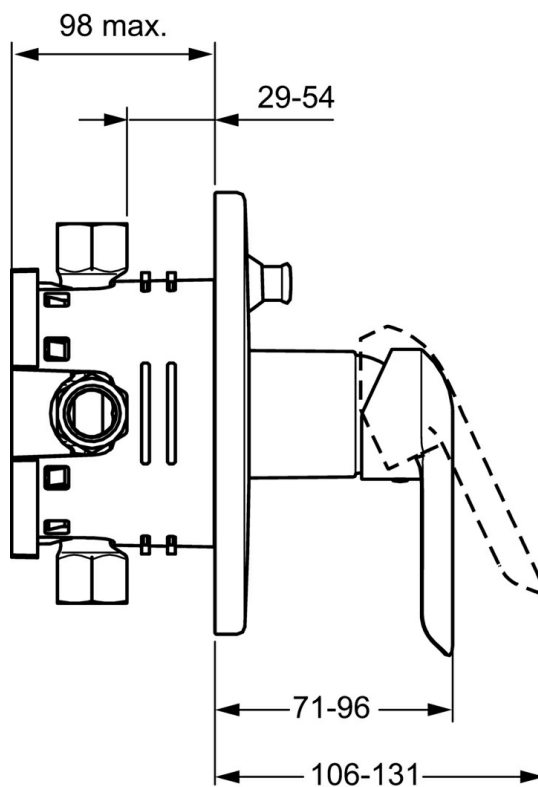

EAN: 4015474254619
static.hansa.com/42609073

- Sprcha a vaňa
- Jednopáková, Sada pre konečnú montáž
- Podomietková inštalácia
- Chróm
- Jedna ovládací páka / rukovät, Páka so symbolom teplej a studenej vody
- Gulatá rozeta

Technické údaje

Technické vlastnosti

Dodávka teplej vody	max. +80°C
Pracovný tlak	0.5-10 bar

Predpisy

Norma EN	EN 817
----------	--------

Náhradné diely

SP42609073

	Názov	Kód
1	Ovládacia rukoväť	59913840
1	Ovládacia rukoväť	59914629
1.1	Skrutka, M5x8, SW2.5	59904755
1.3	Záslepka Sívá	59912112
2	Krycí diel, d 170 mm Ukončené	59913403
2.1	Ružice	59912511
2.2	O-krúžok, 41x3	59913215
2.4	Krytka Eko drez-kapna	59912924
2.6	Tlačidlo	59913656
2.7	Podložka	59913048
2.8	O-krúžok, d 7.65x1.78	59902337
2.9	[SK1669]	59913034
2.10	Skrutka, M4.5x80	59912890
4	Kartuš, 3.5 Eco	59912324
4	Kartuš, 3.5 Classic	59913075
4.1	Temperature adjustment limiter	59912325
4.2	O-krúžok, d 28.24x2.62 Ukončené	59912590
4.3	Skrutka rukáv, M38x1	59912115
4.4	O-krúžok, d 10.10x1.60 Ukončené	59905072
5	Prepínač	59912985
5.3	Tesnenie sada Ukončené	59912997
5.5	[SK4426]	59912229
7	Funkčná jednotka, 3.5 (2011-) Ukončené	59913380
7	Funkčná jednotka, H/C reversed	59912978
7.1	Blind nut	59912984
7.4	Pripojovacie šróbenie, (2014-)	59913885
7.5	O-krúžok, d 14x2	59912982
7.6	Filtre	59913126
N.I.	Nadstavňový segment, 20 mm	59912754