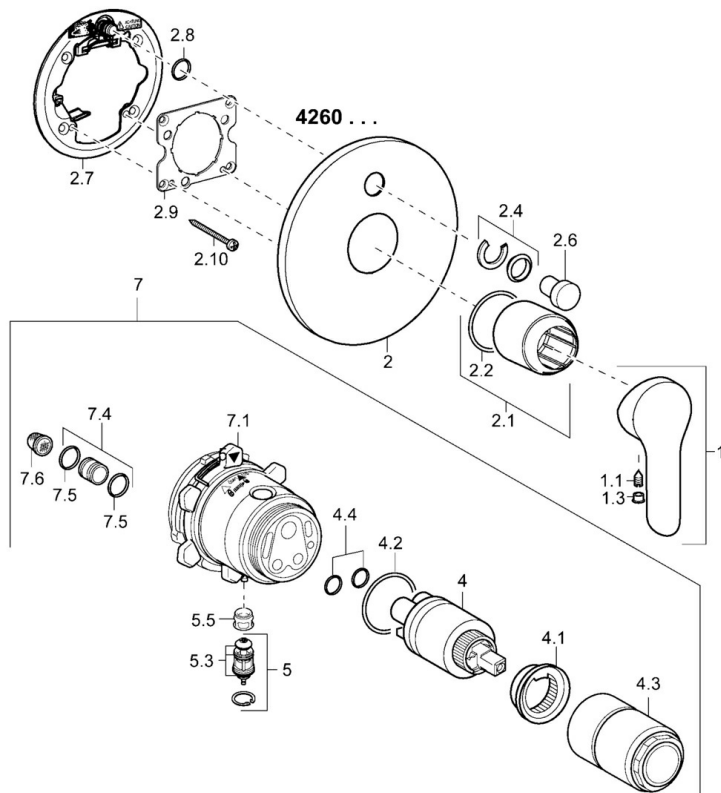

EAN: 4015474254619
static.hansa.com/42609073

- Sprcha a vaňa
- Jednopáková, Sada pre konečnú montáž
- Podomietková inštalácia
- Chróm
- Jedna ovládací páka / rukovät, Páka so symbolom teplej a studenej vody
- Gulatá rozeta

Technické údaje

Technické vlastnosti

Dodávka teplej vody	max. +80°C
Pracovný tlak	0.5-10 bar

Predpisy

Norma EN	EN 817
----------	--------

Náhradné diely

SP42609073

	Názov	Kód
1	Ovládacia rukoväť	59913840
1	Ovládacia rukoväť	59914629
1.1	Skrutka, M5x8, SW2.5	59904755
1.3	Záslepka Sívá	59912112
2	Krycí diel, d 170 mm Ukončené	59913403
2.1	Ružice	59912511
2.2	O-krúžok, 41x3	59913215
2.4	Krytka Eko drez-kapna	59912924
2.6	Tlačidlo	59913656
2.7	Podložka	59913048
2.8	O-krúžok, d 7.65x1.78	59902337
2.9	[SK1669]	59913034
2.10	Skrutka, M4.5x80	59912890
4	Kartuš, 3.5 Eco	59912324
4	Kartuš, 3.5 Classic	59913075
4.1	Temperature adjustment limiter	59912325
4.2	O-krúžok, d 28.24x2.62 Ukončené	59912590
4.3	Skrutka rukáv, M38x1	59912115
4.4	O-krúžok, d 10.10x1.60 Ukončené	59905072
5	Prepínač	59912985
5.3	Tesnenie sada Ukončené	59912997
5.5	[SK4426]	59912229
7	Funkčná jednotka, 3.5 (2011-) Ukončené	59913380
7	Funkčná jednotka, H/C reversed	59912978
7.1	Blind nut	59912984
7.4	Pripojovacie šróbenie, (2014-)	59913885
7.5	O-krúžok, d 14x2	59912982
7.6	Filtre	59913126
N.I.	Nadstavňový segment, 20 mm	59912754