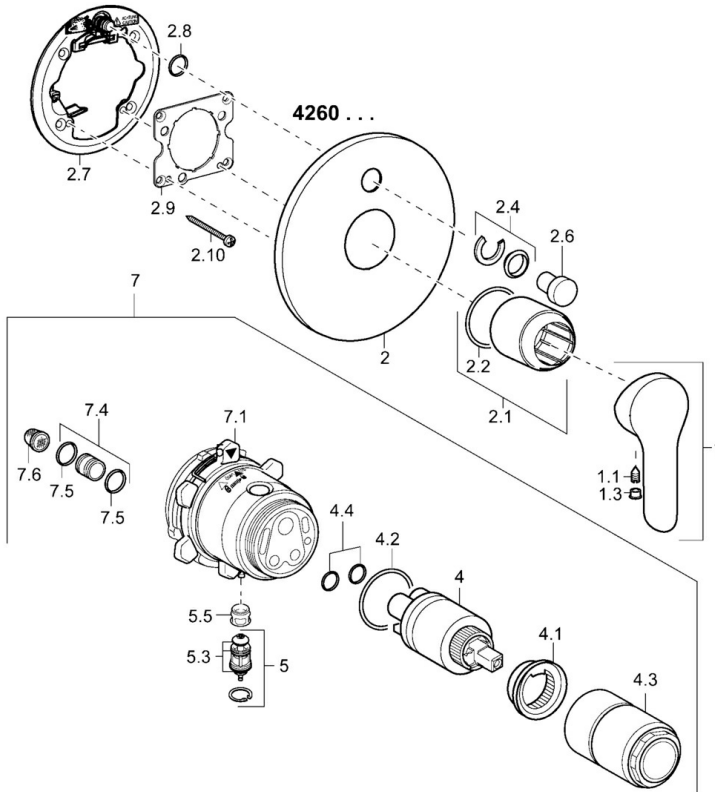

EAN: 4015474254619
static.hansa.com/42609073

- Wanne & Dusche
- Einhebelmischer, Fertigmontageset
- Wandmontage für Unterputz-Einbaukörper
- Chrom
- Einhandbedienhebel/Griff, Hebel mit W+K-Kennzeichnung
- Rosette rund

Technische Daten

Technische Eigenschaften

Warmwasserversorgung	max. +80°C
Arbeitsdruck	0.5-10 bar

Vorschriften

EN Standard	EN 817
-------------	---------------

Ersatzteile

SP42609073

	Name	Art.-Nr.
1	Hebel	59913840
1	Hebel	59914629
1.1	Schraube, M5x8, SW2.5	59904755
1.3	Dekorkappe Grau	59912112
2	Deckplatte, d 170 mm Ausgelaufen	59913403
2.1	Abdeckhülse	59912511
2.2	O-Ring, 41x3	59913215
2.4	Begrenzungskappe	59912924
2.6	Druckknopf	59913656
2.7	PVC-Befestigungsplatte	59913048
2.8	O-Ring, d 7.65x1.78	59902337
2.9	Befestigungsplatte	59913034
2.10	Schraube, M4.5x80	59912890
4	Kartusche, 3.5 Eco	59912324
4	Kartusche, 3.5 Classic	59913075
4.1	Temperatur-Anschlagring	59912325
4.2	O-Ring, d 28.24x2.62 Ausgelaufen	59912590
4.3	Schraubhülse, M38x1	59912115
4.4	O-Ring, d 10.10x1.60 Ausgelaufen	59905072
5	Umstellung	59912985
5.3	DichtungsKit Ausgelaufen	59912997
5.5	Sitz	59912229
7	Funktionseinheit, 3.5 (2011-) Ausgelaufen	59913380
7	Funktionseinheit, H/C reversed	59912978
7.1	Überwurfmutter	59912984
7.4	Anschlussnippel, (2014-)	59913885
7.5	O-Ring, d 14x2	59912982
7.6	Sieb	59913126
N.I.	Verlängerungssatz, 20 mm	59912754