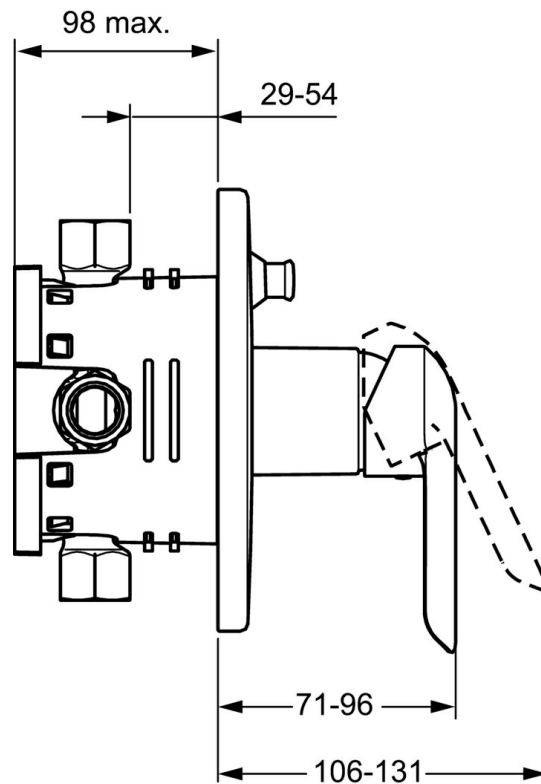

EAN: 4015474254619
static.hansa.com/42609073

- Wanne & Dusche
- Einhebelmischer, Fertigmontageset
- Wandmontage für Unterputz-Einbaukörper
- Chrom
- Einhandbedienhebel/Griff, Hebel mit W+K-Kennzeichnung
- Rosette rund

Technische Daten

Technische Eigenschaften

Warmwasserversorgung	max. +80°C
Arbeitsdruck	0.5-10 bar

Vorschriften

EN Standard	EN 817
-------------	---------------

Ersatzteile

SP42609073

	Name	Art.-Nr.
1	Hebel	59913840
1	Hebel	59914629
1.1	Schraube, M5x8, SW2.5	59904755
1.3	Dekorkappe Grau	59912112
2	Deckplatte, d 170 mm Ausgelaufen	59913403
2.1	Abdeckhülse	59912511
2.2	O-Ring, 41x3	59913215
2.4	Begrenzungskappe	59912924
2.6	Druckknopf	59913656
2.7	PVC-Befestigungsplatte	59913048
2.8	O-Ring, d 7.65x1.78	59902337
2.9	Befestigungsplatte	59913034
2.10	Schraube, M4.5x80	59912890
4	Kartusche, 3.5 Eco	59912324
4	Kartusche, 3.5 Classic	59913075
4.1	Temperatur-Anschlagring	59912325
4.2	O-Ring, d 28.24x2.62 Ausgelaufen	59912590
4.3	Schraubhülse, M38x1	59912115
4.4	O-Ring, d 10.10x1.60 Ausgelaufen	59905072
5	Umstellung	59912985
5.3	DichtungsKit Ausgelaufen	59912997
5.5	Sitz	59912229
7	Funktionseinheit, 3.5 (2011-) Ausgelaufen	59913380
7	Funktionseinheit, H/C reversed	59912978
7.1	Überwurfmutter	59912984
7.4	Anschlussnippel, (2014-)	59913885
7.5	O-Ring, d 14x2	59912982
7.6	Sieb	59913126
N.I.	Verlängerungssatz, 20 mm	59912754