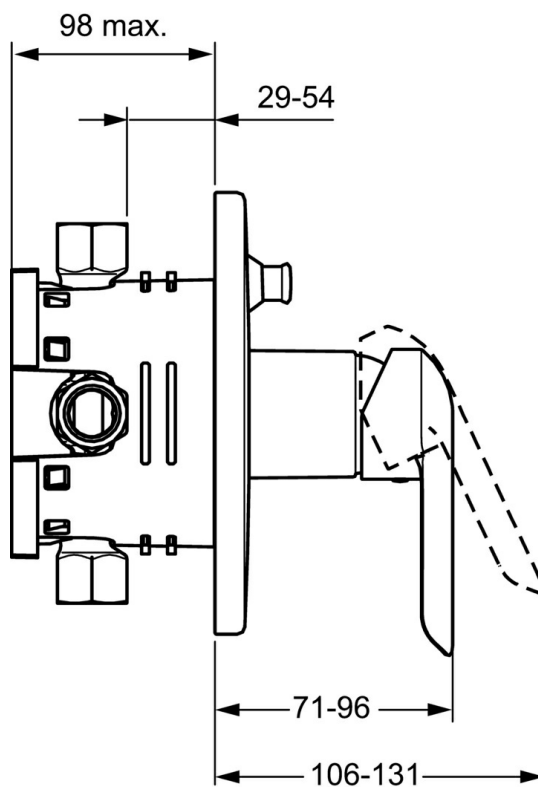

EAN: 4015474254619  
[static.hansa.com/42609073](https://static.hansa.com/42609073)

- Sprcha & vana
- Jednopáková, Sada pro konečnou montáž
- Podomítková instalace
- Chrom
- Jedna ovládací páka / rukojeť, Páka se symboly teplé a studené vody
- Kulatá rozeta

### Technické vlastnosti

Zdroj teplé vody	max. +80°C
Pracovní tlak	0.5-10 bar

### SP42609073

	Název	Kód
1	Páka	59913840
1	Páka	59914629
1.1	Šroub, M5x8, SW2.5	59904755
1.3	Záslepka Šedá	59912112
2	Krycí díl, d 170 mm Ukončeno	59913403
2.1	Růžice	59912511
2.2	O-kroužek, 41x3	59913215
2.4	Krytka Eko dřez	59912924
2.6	Tlačítko	59913656
2.7	Upevňovací destička	59913048
2.8	O-kroužek, d 7.65x1.78	59902337
2.9	Upevňovací deska	59913034
2.10	Šroub, M4.5x80	59912890
4	Kartuše, 3.5 Eco	59912324
4	Kartuše, 3.5 Classic	59913075
4.1	Temperature adjustment limiter	59912325
4.2	O-kroužek, d 28.24x2.62 Ukončeno	59912590
4.3	Šroub rukáv, M38x1	59912115
4.4	O-kroužek, d 10.10x1.60 Ukončeno	59905072
5	Přepínač	59912985
5.3	Těsnící sada Ukončeno	59912997
5.5	Seat	59912229
7	Funkční jednotka, 3.5 (2011-) Ukončeno	59913380
7	Funkční jednotka, H/C reversed	59912978
7.1	Blind nut	59912984
7.4	Připojovací šroubení, (2014-)	59913885
7.5	O-kroužek, d 14x2	59912982
7.6	Filtr	59913126
N.I.	Nástavec-sada, 20 mm	59912754