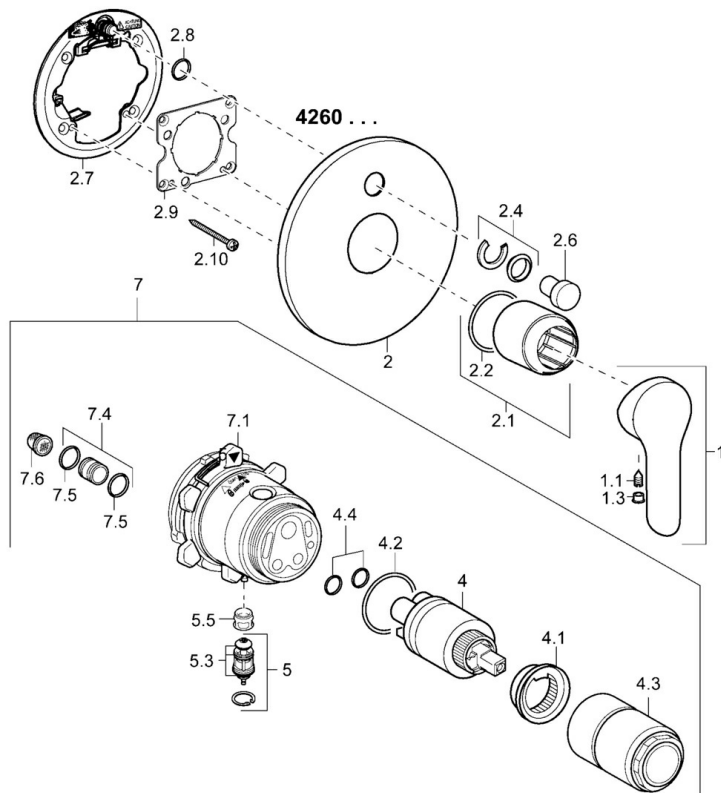

EAN: 4015474254619  
[static.hansa.com/42609073](https://static.hansa.com/42609073)

- Sprcha & vana
- Jednopáková, Sada pro konečnou montáž
- Podomítková instalace
- Chrom
- Jedna ovládací páka / rukojeť, Páka se symboly teplé a studené vody
- Kulatá rozeta

### SP42609073

	Název	Kód
1	Páka	59913840
1	Páka	59914629
1.1	Šroub, M5x8, SW2.5	59904755
1.3	Záslepka Šedá	59912112
2	Krycí díl, d 170 mm Ukončeno	59913403
2.1	Růžice	59912511
2.2	O-kroužek, 41x3	59913215
2.4	Krytka Eko dřez	59912924
2.6	Tlačítko	59913656
2.7	Upevňovací destička	59913048
2.8	O-kroužek, d 7.65x1.78	59902337
2.9	Upevňovací deska	59913034
2.10	Šroub, M4.5x80	59912890
4	Kartuše, 3.5 Eco	59912324
4	Kartuše, 3.5 Classic	59913075
4.1	Temperature adjustment limiter	59912325
4.2	O-kroužek, d 28.24x2.62 Ukončeno	59912590
4.3	Šroub rukáv, M38x1	59912115
4.4	O-kroužek, d 10.10x1.60 Ukončeno	59905072
5	Přepínač	59912985
5.3	Těsnící sada Ukončeno	59912997
5.5	Seat	59912229
7	Funkční jednotka, 3.5 (2011-) Ukončeno	59913380
7	Funkční jednotka, H/C reversed	59912978
7.1	Blind nut	59912984
7.4	Připojovací šroubení, (2014-)	59913885
7.5	O-kroužek, d 14x2	59912982
7.6	Filtr	59913126
N.I.	Nástavec-sada, 20 mm	59912754