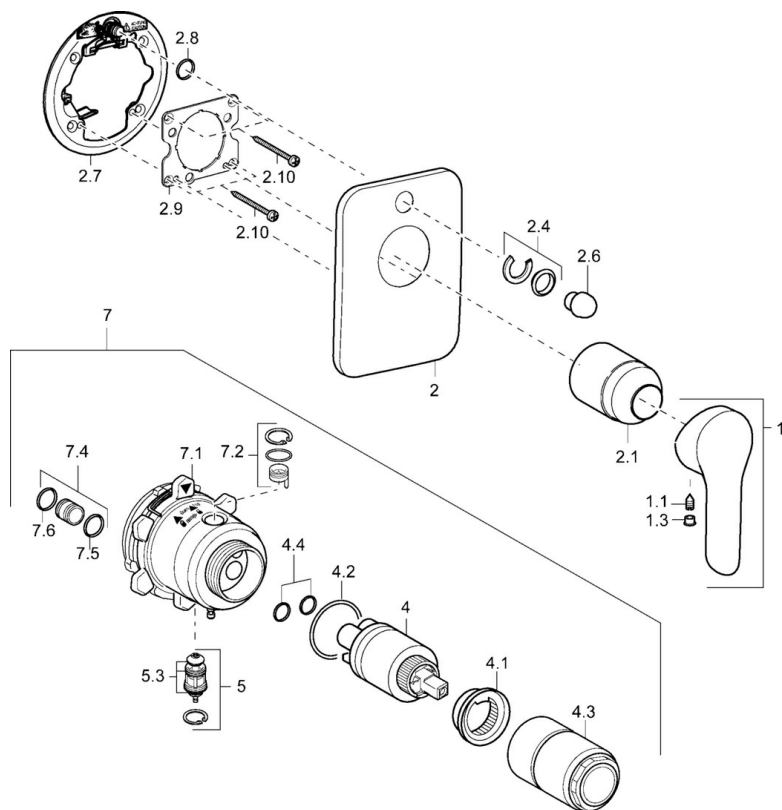

EAN: 4015474112407
static.hansa.com/42609047

- Sprcha a vaňa
- Jednopaková, Sada pre konečnú montáž
- Podomietková inštalácia
- Chróm
- Jedna ovládacia páka / rukovät, Páka so symbolom teplej a studenej vody
- Soft edge rozeta

Technické údaje

Technické vlastnosti

Dodávka teplej vody	max. +80°C
Pracovný tlak	0.5-10 bar

Predpisy

Norma EN	EN 817
----------	--------

Náhradné diely

SP42609043

	Názov	Kód
1	Ovládacia rukoväť	59914629
1	Ovládacia rukoväť	59913903
1.1	Skrutka, M5x8, SW2.5	59904755
1.3	Záslepka Sívá	59912112
2	Krycí diel Ukončené	59912932
2.1	Ružiče	59912511
2.3	Skrutka, M5x25	59912881
2.4	Krytka Eko drez-kapna	59912924
2.6	Tlačidlo Ukončené	59912931
2.7	Podložka	59913048
2.8	O-kružok, d 7.65x1.78	59902337
2.9	[SK1669]	59913034
2.10	Skrutka, M4.5x80	59912890
4	Kartuš, 3.5 Eco	59912324
4.1	Temperature adjustment limiter	59912325
4.2	O-kružok, d 28.24x2.62 Ukončené	59912590
4.3	Skrutka rukáv, M38x1	59912115
4.4	O-kružok, d 10.10x1.60 Ukončené	59905072
5	Prepínač	59912985
5.3	Tesnenie sada Ukončené	59912997
7	Funkčná jednotka, H/C reversed	59912978
7	Funkčná jednotka, 3.5 Ukončené	59912937
7.1	Blind nut	59912984
7.4	Pripojovacie šróbenie, (2014-)	59913885
7.5	O-kružok, d 14x2	59912982
N.I.	Nadstavňý segment, 20 mm	59912754