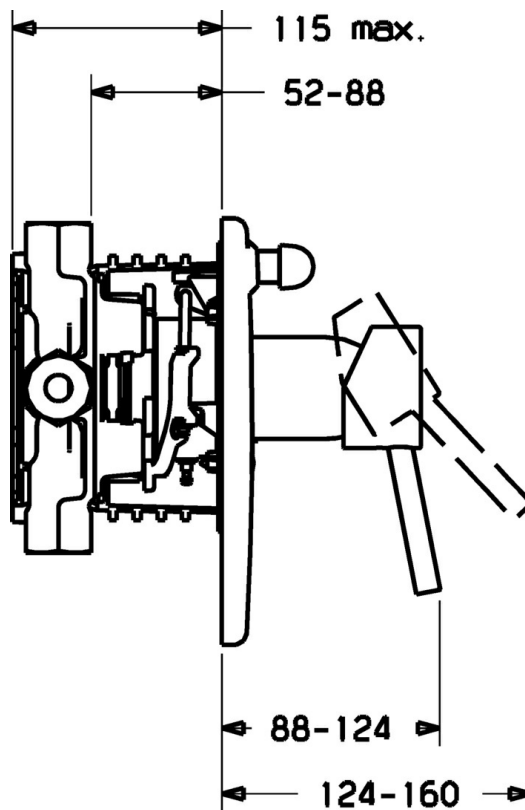

EAN: 4015474112407
static.hansa.com/42609047

- Sprcha a vaňa
- Jednopaková, Sada pre konečnú montáž
- Podomietková inštalácia
- Chróm
- Jedna ovládacia páka / rukovät, Páka so symbolom teplej a studenej vody
- Soft edge rozeta

Technické údaje

Technické vlastnosti

Dodávka teplej vody	max. +80°C
Pracovný tlak	0.5-10 bar

Predpisy

Norma EN	EN 817
----------	--------

Náhradné diely

SP42609043

	Názov	Kód
1	Ovládacia rukoväť	59914629
1	Ovládacia rukoväť	59913903
1.1	Skrutka, M5x8, SW2.5	59904755
1.3	Záslepka Sívá	59912112
2	Krycí diel Ukončené	59912932
2.1	Ružiče	59912511
2.3	Skrutka, M5x25	59912881
2.4	Krytka Eko drez-kapna	59912924
2.6	Tlačidlo Ukončené	59912931
2.7	Podložka	59913048
2.8	O-kružok, d 7.65x1.78	59902337
2.9	[SK1669]	59913034
2.10	Skrutka, M4.5x80	59912890
4	Kartuš, 3.5 Eco	59912324
4.1	Temperature adjustment limiter	59912325
4.2	O-kružok, d 28.24x2.62 Ukončené	59912590
4.3	Skrutka rukáv, M38x1	59912115
4.4	O-kružok, d 10.10x1.60 Ukončené	59905072
5	Prepínač	59912985
5.3	Tesnenie sada Ukončené	59912997
7	Funkčná jednotka, H/C reversed	59912978
7	Funkčná jednotka, 3.5 Ukončené	59912937
7.1	Blind nut	59912984
7.4	Pripojovacie šróbenie, (2014-)	59913885
7.5	O-kružok, d 14x2	59912982
N.I.	Nadstavňý segment, 20 mm	59912754