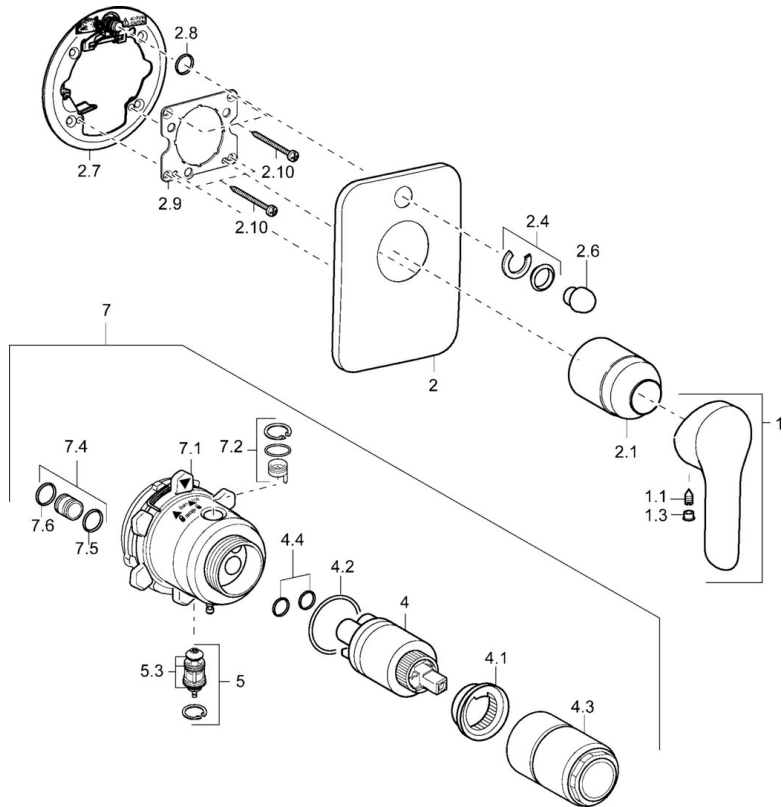

EAN: 4015474112407
static.hansa.com/42609047

- Bad en douche
- Eengreeps, Afbouwset
- Wandmontage voor inbouwunit
- Chroom
- Eengreeps bediend, Hendel met warm-koud-aanduiding
- Soft edge rozet

Technische gegevens

Technische eigenschappen

Warmwatertoevoer	max. +80°C
Werkdruk	0.5-10 bar

Voorschriften

EN-norm	EN 817
---------	--------

Reserveonderdelen

SP42609043

	Naam	Code
1	Hendel Chromm	59914629
1	Hendel Chromm	59913903
1.1	Schroef, M5x8, SW2.5	59904755
1.3	Sierdop Grijs	59912112
2	Afdekplaat Chromm Stopgezet	59912932
2.1	Rosassen Chromm	59912511
2.3	Schroef, M5x25 Chromm	59912881
2.4	Kapmet begrenzer keuken	59912924
2.6	Push button Chromm Stopgezet	59912931
2.7	Verstevigingsplaat	59913048
2.8	O-ring, d 7.65x1.78	59902337
2.9	Fixing plate	59913034
2.10	Schroef, M4.5x80	59912890
4	Binnenwerk, 3.5 Eco	59912324
4.1	Temperature adjustment limiter	59912325
4.2	O-ring, d 28.24x2.62 Stopgezet	59912590
4.3	Schroef de mouw, M38x1	59912115
4.4	O-ring, d 10.10x1.60 Stopgezet	59905072
5	Omsteller	59912985
5.3	Dichting Stopgezet	59912997
7	Functional unit, H/C reversed	59912978
7	Functional unit, 3.5 Stopgezet	59912937
7.1	Blind nut	59912984
7.4	Aansluitnippel, (2014-)	59913885
7.5	O-ring, d 14x2	59912982
N.I.	Inbouwverlengstuk compleet, 20 mm	59912754