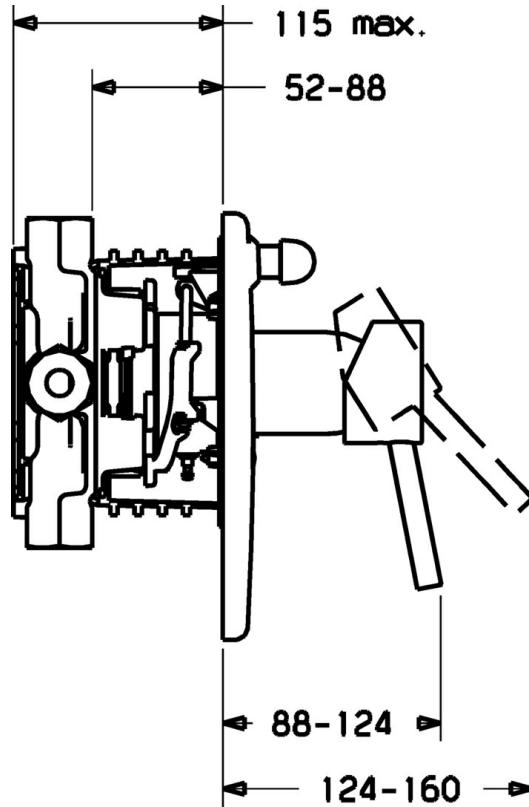

EAN: 4015474112407
static.hansa.com/42609047

- Bad en douche
- Eengreeps, Afbouwset
- Wandmontage voor inbouwunit
- Chroom
- Eengreeps bediend, Hendel met warm-koud-aanduiding
- Soft edge rozet

Technische gegevens

Technische eigenschappen

Warmwatertoevoer	max. +80°C
Werkdruk	0.5-10 bar

Voorschriften

EN-norm	EN 817
---------	--------

Reserveonderdelen

SP42609043

	Naam	Code
1	Hendel Chromm	59914629
1	Hendel Chromm	59913903
1.1	Schroef, M5x8, SW2.5	59904755
1.3	Sierdop Grijs	59912112
2	Afdekplaat Chromm Stopgezet	59912932
2.1	Rosassen Chromm	59912511
2.3	Schroef, M5x25 Chromm	59912881
2.4	Kapmet begrenzer keuken	59912924
2.6	Push button Chromm Stopgezet	59912931
2.7	Verstevigingsplaat	59913048
2.8	O-ring, d 7.65x1.78	59902337
2.9	Fixing plate	59913034
2.10	Schroef, M4.5x80	59912890
4	Binnenwerk, 3.5 Eco	59912324
4.1	Temperature adjustment limiter	59912325
4.2	O-ring, d 28.24x2.62 Stopgezet	59912590
4.3	Schroef de mouw, M38x1	59912115
4.4	O-ring, d 10.10x1.60 Stopgezet	59905072
5	Omsteller	59912985
5.3	Dichting Stopgezet	59912997
7	Functional unit, H/C reversed	59912978
7	Functional unit, 3.5 Stopgezet	59912937
7.1	Blind nut	59912984
7.4	Aansluitnippel, (2014-)	59913885
7.5	O-ring, d 14x2	59912982
N.I.	Inbouwverlengstuk compleet, 20 mm	59912754