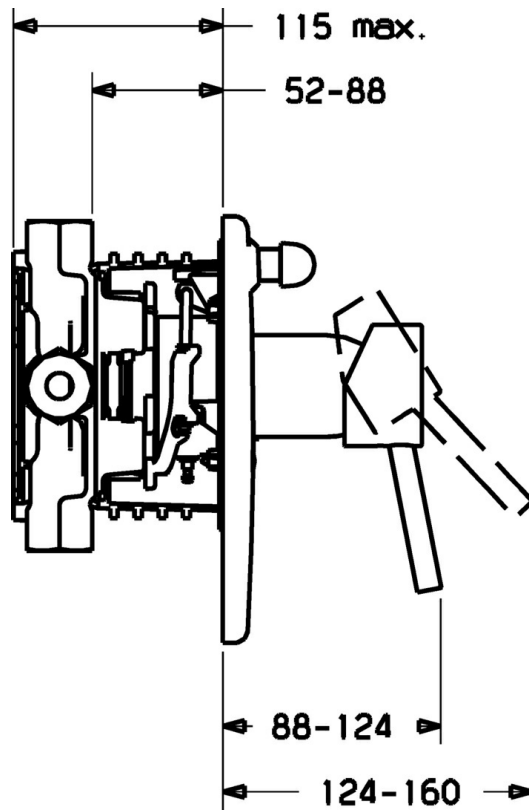

EAN: 4015474112407  
[static.hansa.com/42609047](http://static.hansa.com/42609047)

- Wanne & Dusche
- Einhebelmischer, Fertigmontageset
- Wandmontage für Unterputz-Einbaukörper
- Chrom
- Einhandbedienhebel/Griff, Hebel mit W+K-Kennzeichnung
- Rosette soft edge

## Technische Daten

### Technische Eigenschaften

Warmwasserversorgung	max. +80°C
Arbeitsdruck	0.5-10 bar

### SP42609043

	Name	Art.-Nr.
1	Hebel	59914629
1	Hebel	59913903
1.1	Schraube, M5x8, SW2.5	59904755
1.3	Dekorkappe Grau	59912112
2	Deckplatte Ausgelaufen	59912932
2.1	Abdeckhülse	59912511
2.3	Schraube, M5x25	59912881
2.4	Begrenzungskappe	59912924
2.6	Druckknopf Ausgelaufen	59912931
2.7	PVC-Befestigungsplatte	59913048
2.8	O-Ring, d 7.65x1.78	59902337
2.9	Befestigungsplatte	59913034
2.10	Schraube, M4.5x80	59912890
4	Kartusche, 3.5 Eco	59912324
4.1	Temperatur-Anschlagring	59912325
4.2	O-Ring, d 28.24x2.62 Ausgelaufen	59912590
4.3	Schraubhülse, M38x1	59912115
4.4	O-Ring, d 10.10x1.60 Ausgelaufen	59905072
5	Umstellung	59912985
5.3	Dichtungskit Ausgelaufen	59912997
7	Funktionseinheit, H/C reversed	59912978
7	Funktionseinheit, 3.5 Ausgelaufen	59912937
7.1	Überwurfmutter	59912984
7.4	Anschlussnippel, (2014-)	59913885
7.5	O-Ring, d 14x2	59912982
N.I.	Verlängerungssatz, 20 mm	59912754