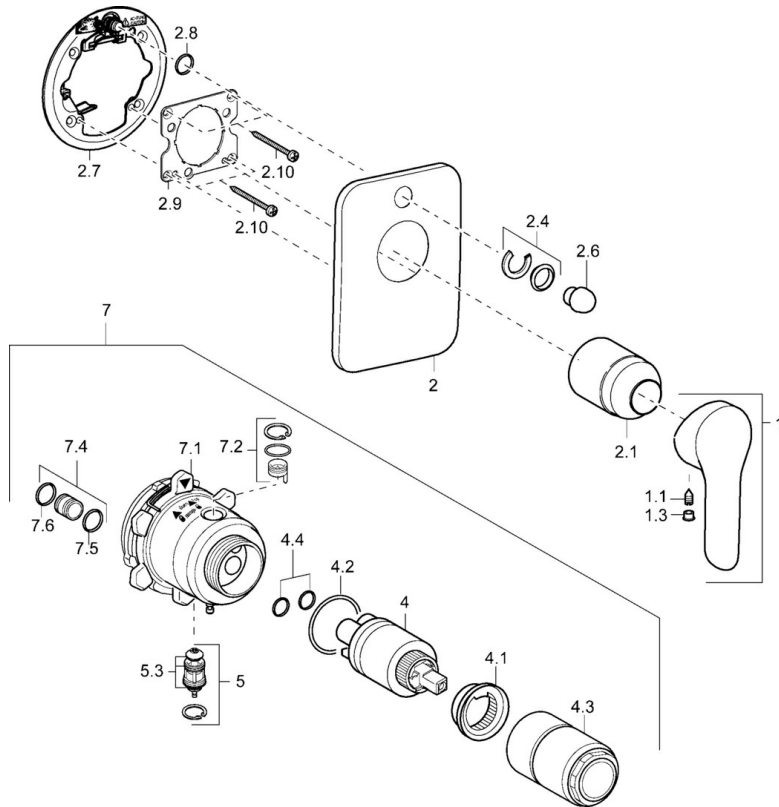

EAN: 4015474112407  
[static.hansa.com/42609047](http://static.hansa.com/42609047)

- Wanne & Dusche
- Einhebelmischer, Fertigmontageset
- Wandmontage für Unterputz-Einbaukörper
- Chrom
- Einhandbedienhebel/Griff, Hebel mit W+K-Kennzeichnung
- Rosette soft edge

### Technische Eigenschaften

Warmwasserversorgung	max. +80°C
Arbeitsdruck	0.5-10 bar

### SP42609043

	Name	Art.-Nr.
1	Hebel	59914629
1	Hebel	59913903
1.1	Schraube, M5x8, SW2.5	59904755
1.3	Dekorkappe Grau	59912112
2	Deckplatte Ausgelaufen	59912932
2.1	Abdeckhülse	59912511
2.3	Schraube, M5x25	59912881
2.4	Begrenzungskappe	59912924
2.6	Druckknopf Ausgelaufen	59912931
2.7	PVC-Befestigungsplatte	59913048
2.8	O-Ring, d 7.65x1.78	59902337
2.9	Befestigungsplatte	59913034
2.10	Schraube, M4.5x80	59912890
4	Kartusche, 3.5 Eco	59912324
4.1	Temperatur-Anschlagring	59912325
4.2	O-Ring, d 28.24x2.62 Ausgelaufen	59912590
4.3	Schraubhülse, M38x1	59912115
4.4	O-Ring, d 10.10x1.60 Ausgelaufen	59905072
5	Umstellung	59912985
5.3	Dichtungskit Ausgelaufen	59912997
7	Funktionseinheit, H/C reversed	59912978
7	Funktionseinheit, 3.5 Ausgelaufen	59912937
7.1	Überwurfmutter	59912984
7.4	Anschlussnippel, (2014-)	59913885
7.5	O-Ring, d 14x2	59912982
N.I.	Verlängerungssatz, 20 mm	59912754