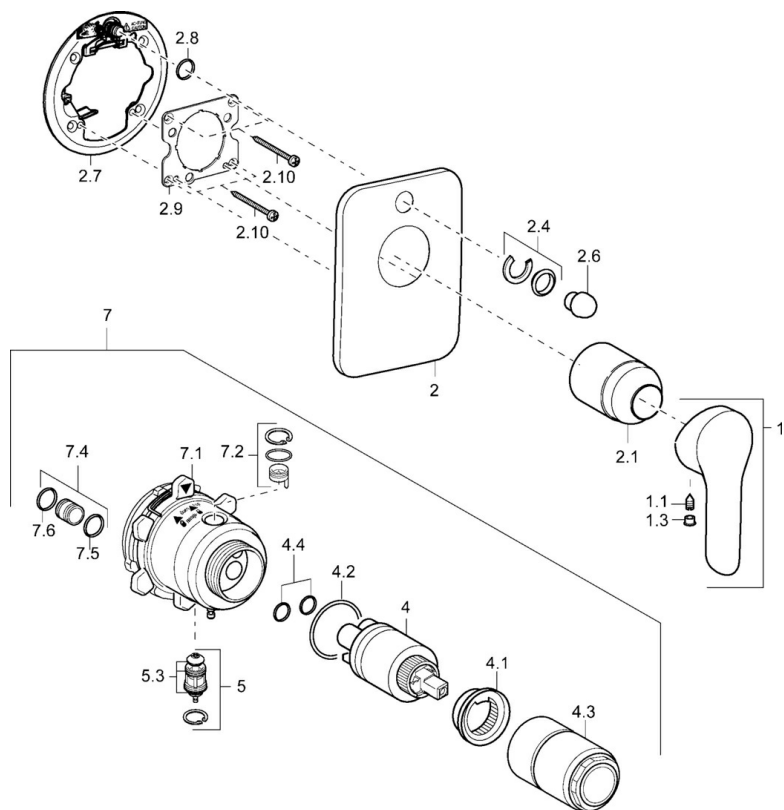

EAN: 4015474112407  
[static.hansa.com/42609047](http://static.hansa.com/42609047)

- Sprcha & vana
- Jednopáková, Sada pro konečnou montáž
- Podomítková instalace
- Chrom
- Jedna ovládací páka / rukojeť, Páka se symboly teplé a studené vody
- Soft edge rozeta

### SP42609043

	Název	Kód
1	Páka	59914629
1	Páka	59913903
1.1	Šroub, M5x8, SW2.5	59904755
1.3	Záslepka Šedá	59912112
2	Krycí díl Ukončeno	59912932
2.1	Růžice	59912511
2.3	Šroub, M5x25	59912881
2.4	Krytka Eko dřez	59912924
2.6	Tlačítko Ukončeno	59912931
2.7	Upevňovací destička	59913048
2.8	O-kroužek, d 7.65x1.78	59902337
2.9	Upevňovací deska	59913034
2.10	Šroub, M4.5x80	59912890
4	Kartuše, 3.5 Eco	59912324
4.1	Temperature adjustment limiter	59912325
4.2	O-kroužek, d 28.24x2.62 Ukončeno	59912590
4.3	Šroub rukáv, M38x1	59912115
4.4	O-kroužek, d 10.10x1.60 Ukončeno	59905072
5	Přepínač	59912985
5.3	Těsnící sada Ukončeno	59912997
7	Funkční jednotka, H/C reversed	59912978
7	Funkční jednotka, 3.5 Ukončeno	59912937
7.1	Blind nut	59912984
7.4	Připojovací šroubení, (2014-)	59913885
7.5	O-kroužek, d 14x2	59912982
N.I.	Nástavec-sada, 20 mm	59912754