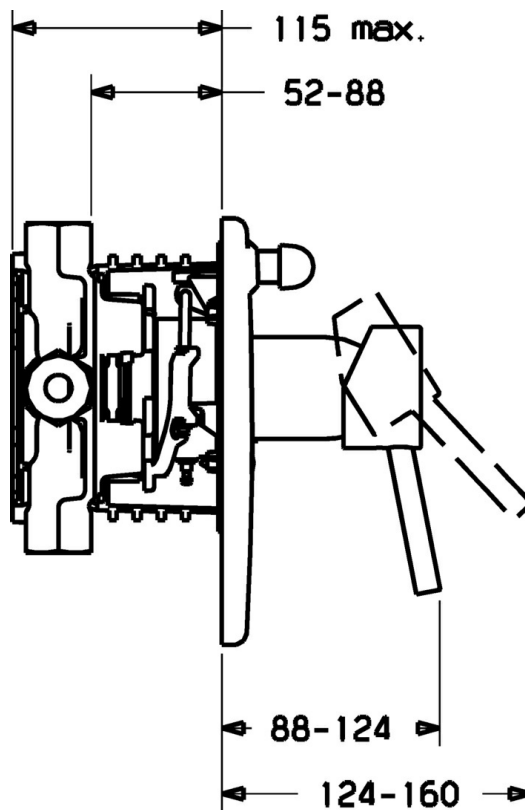

EAN: 4015474112407  
[static.hansa.com/42609047](http://static.hansa.com/42609047)

- Sprcha & vana
- Jednopáková, Sada pro konečnou montáž
- Podomítková instalace
- Chrom
- Jedna ovládací páka / rukojeť, Páka se symboly teplé a studené vody
- Soft edge rozeta

### SP42609043

	Název	Kód
1	Páka	59914629
1	Páka	59913903
1.1	Šroub, M5x8, SW2.5	59904755
1.3	Záslepka Šedá	59912112
2	Krycí díl Ukončeno	59912932
2.1	Růžice	59912511
2.3	Šroub, M5x25	59912881
2.4	Krytka Eko dřez	59912924
2.6	Tlačítko Ukončeno	59912931
2.7	Upevňovací destička	59913048
2.8	O-kroužek, d 7.65x1.78	59902337
2.9	Upevňovací deska	59913034
2.10	Šroub, M4.5x80	59912890
4	Kartuše, 3.5 Eco	59912324
4.1	Temperature adjustment limiter	59912325
4.2	O-kroužek, d 28.24x2.62 Ukončeno	59912590
4.3	Šroub rukáv, M38x1	59912115
4.4	O-kroužek, d 10.10x1.60 Ukončeno	59905072
5	Přepínač	59912985
5.3	Těsnící sada Ukončeno	59912997
7	Funkční jednotka, H/C reversed	59912978
7	Funkční jednotka, 3.5 Ukončeno	59912937
7.1	Blind nut	59912984
7.4	Připojovací šroubení, (2014-)	59913885
7.5	O-kroužek, d 14x2	59912982
N.I.	Nástavec-sada, 20 mm	59912754