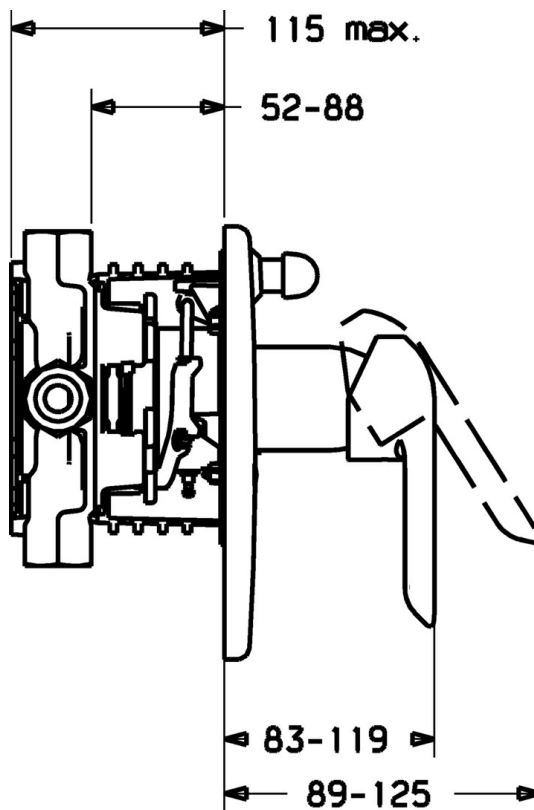

EAN: 4015474112377  
[static.hansa.com/42609043](http://static.hansa.com/42609043)

- Sprcha a vaňa
- Jednopaková, Sada pre konečnú montáž
- Podomietková inštalácia
- Chróm
- Jedna ovládacia páka / rukoväť, Páka so symbolom teplej a studenej vody
- Ťažný prepínač
- Soft edge rozeta

### SP42609043

	Názov	Kód
1	Ovládacia rukoväť	59914629
1	Ovládacia rukoväť	59913903
1.1	Skrutka, M5x8, SW2.5	59904755
1.3	Záslepka Sívá	59912112
2	Krycí diel Ukončené	59912932
2.1	Ružiče	59912511
2.3	Skrutka, M5x25	59912881
2.4	Krytka Eko drez-kapna	59912924
2.6	Tlačidlo Ukončené	59912931
2.7	Podložka	59913048
2.8	O-kružok, d 7.65x1.78	59902337
2.9	[SK1669]	59913034
2.10	Skrutka, M4.5x80	59912890
4	Kartuš, 3.5 Eco	59912324
4.1	Temperature adjustment limiter	59912325
4.2	O-kružok, d 28.24x2.62 Ukončené	59912590
4.3	Skrutka rukáv, M38x1	59912115
4.4	O-kružok, d 10.10x1.60 Ukončené	59905072
5	Prepínač	59912985
5.3	Tesnenie sada Ukončené	59912997
7	Funkčná jednotka, H/C reversed	59912978
7	Funkčná jednotka, 3.5 Ukončené	59912937
7.1	Blind nut	59912984
7.4	Pripojovacie šróbenie, (2014-)	59913885
7.5	O-kružok, d 14x2	59912982
N.I.	Nadstavňový segment, 20 mm	59912754