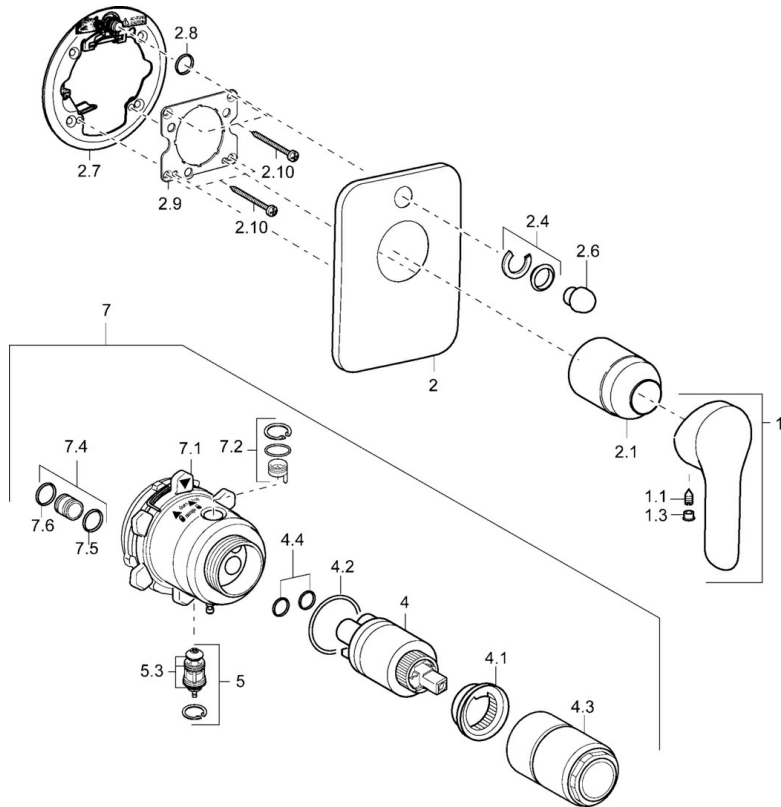

EAN: 4015474112377  
[static.hansa.com/42609043](http://static.hansa.com/42609043)

- Sprcha a vaňa
- Jednopaková, Sada pre konečnú montáž
- Podomietková inštalácia
- Chróm
- Jedna ovládacia páka / rukoväť, Páka so symbolom teplej a studenej vody
- Ťažný prepínač
- Soft edge rozeta

### SP42609043

	Názov	Kód
1	Ovládacia rukoväť	59914629
1	Ovládacia rukoväť	59913903
1.1	Skrutka, M5x8, SW2.5	59904755
1.3	Záslepka Sívá	59912112
2	Krycí diel Ukončené	59912932
2.1	Ružiče	59912511
2.3	Skrutka, M5x25	59912881
2.4	Krytka Eko drez-kapna	59912924
2.6	Tlačidlo Ukončené	59912931
2.7	Podložka	59913048
2.8	O-kružok, d 7.65x1.78	59902337
2.9	[SK1669]	59913034
2.10	Skrutka, M4.5x80	59912890
4	Kartuš, 3.5 Eco	59912324
4.1	Temperature adjustment limiter	59912325
4.2	O-kružok, d 28.24x2.62 Ukončené	59912590
4.3	Skrutka rukáv, M38x1	59912115
4.4	O-kružok, d 10.10x1.60 Ukončené	59905072
5	Prepínač	59912985
5.3	Tesnenie sada Ukončené	59912997
7	Funkčná jednotka, H/C reversed	59912978
7	Funkčná jednotka, 3.5 Ukončené	59912937
7.1	Blind nut	59912984
7.4	Pripojovacie šróbenie, (2014-)	59913885
7.5	O-kružok, d 14x2	59912982
N.I.	Nadstavňový segment, 20 mm	59912754