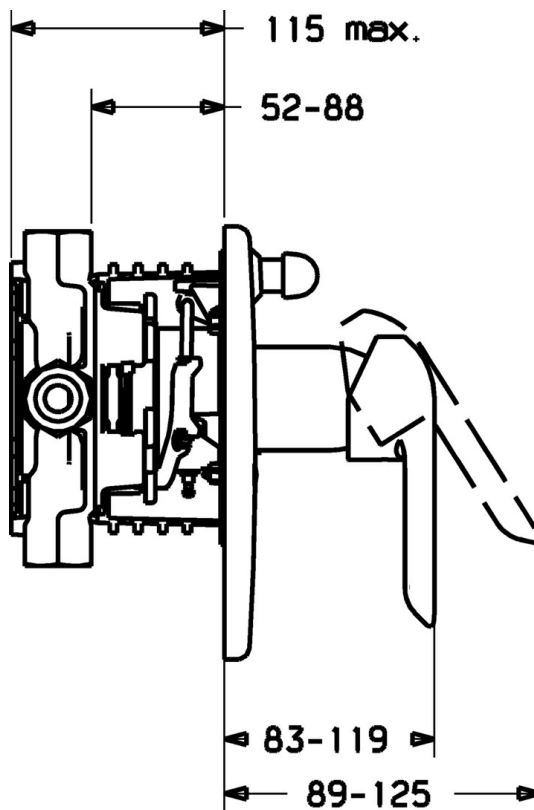

EAN: 4015474112377
static.hansa.com/42609043

- Bad en douche
- Eengreeps, Afbouwset
- Wandmontage voor inbouwunit
- Chrom
- Eengreeps bediend, Hendel met warm-koud-aanduiding
- Trekstelling
- Soft edge rozet

Technische gegevens

Technische eigenschappen

Warmwatertoevoer	max. +80°C
Werkdruk	0.5-10 bar

Voorschriften

EN-norm	EN 817
---------	--------

Reserveonderdelen

SP42609043

	Naam	Code
1	Hendel Chrom	59914629
1	Hendel Chrom	59913903
1.1	Schroef, M5x8, SW2.5	59904755
1.3	Sierdop Grijs	59912112
2	Afdeksplaat Chrom Stopgezet	59912932
2.1	Rosassen Chrom	59912511
2.3	Schroef, M5x25 Chrom	59912881
2.4	Kapmet begrenzer keuken	59912924
2.6	Push button Chrom Stopgezet	59912931
2.7	Verstevigingsplaat	59913048
2.8	O-ring, d 7.65x1.78	59902337
2.9	Fixing plate	59913034
2.10	Schroef, M4.5x80	59912890
4	Binnenwerk, 3.5 Eco	59912324
4.1	Temperature adjustment limiter	59912325
4.2	O-ring, d 28.24x2.62 Stopgezet	59912590
4.3	Schroef de mouw, M38x1	59912115
4.4	O-ring, d 10.10x1.60 Stopgezet	59905072
5	Omsteller	59912985
5.3	Dichting Stopgezet	59912997
7	Functional unit, H/C reversed	59912978
7	Functional unit, 3.5 Stopgezet	59912937
7.1	Blind nut	59912984
7.4	Aansluitnippel, (2014-)	59913885
7.5	O-ring, d 14x2	59912982
N.I.	Inbouwverlengstuk compleet, 20 mm	59912754