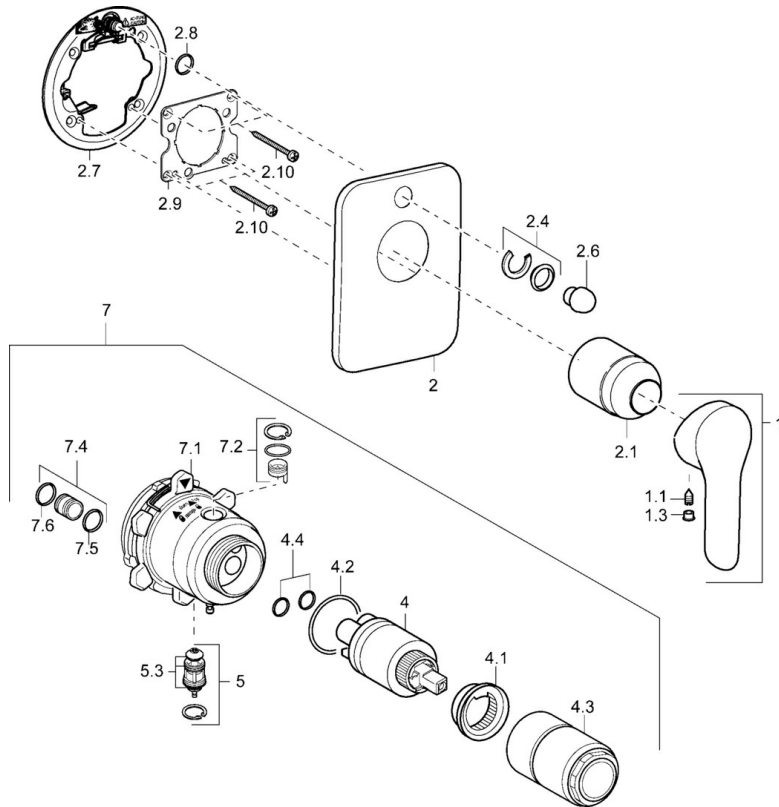

EAN: 4015474112377
static.hansa.com/42609043

- Bad en douche
- Eengreeps, Afbouwset
- Wandmontage voor inbouwunit
- Chrom
- Eengreeps bediend, Hendel met warm-koud-aanduiding
- Trekstelling
- Soft edge rozet

Technische gegevens

Technische eigenschappen

Warmwatertoevoer	max. +80°C
Werkdruk	0.5-10 bar

Voorschriften

EN-norm	EN 817
---------	--------

Reserveonderdelen

SP42609043

	Naam	Code
1	Hendel Chrom	59914629
1	Hendel Chrom	59913903
1.1	Schroef, M5x8, SW2.5	59904755
1.3	Sierdop Grijs	59912112
2	Afdeksplaat Chrom Stopgezet	59912932
2.1	Rosassen Chrom	59912511
2.3	Schroef, M5x25 Chrom	59912881
2.4	Kapmet begrenzer keuken	59912924
2.6	Push button Chrom Stopgezet	59912931
2.7	Verstevigingsplaat	59913048
2.8	O-ring, d 7.65x1.78	59902337
2.9	Fixing plate	59913034
2.10	Schroef, M4.5x80	59912890
4	Binnenwerk, 3.5 Eco	59912324
4.1	Temperature adjustment limiter	59912325
4.2	O-ring, d 28.24x2.62 Stopgezet	59912590
4.3	Schroef de mouw, M38x1	59912115
4.4	O-ring, d 10.10x1.60 Stopgezet	59905072
5	Omsteller	59912985
5.3	Dichting Stopgezet	59912997
7	Functional unit, H/C reversed	59912978
7	Functional unit, 3.5 Stopgezet	59912937
7.1	Blind nut	59912984
7.4	Aansluitnippel, (2014-)	59913885
7.5	O-ring, d 14x2	59912982
N.I.	Inbouwverlengstuk compleet, 20 mm	59912754