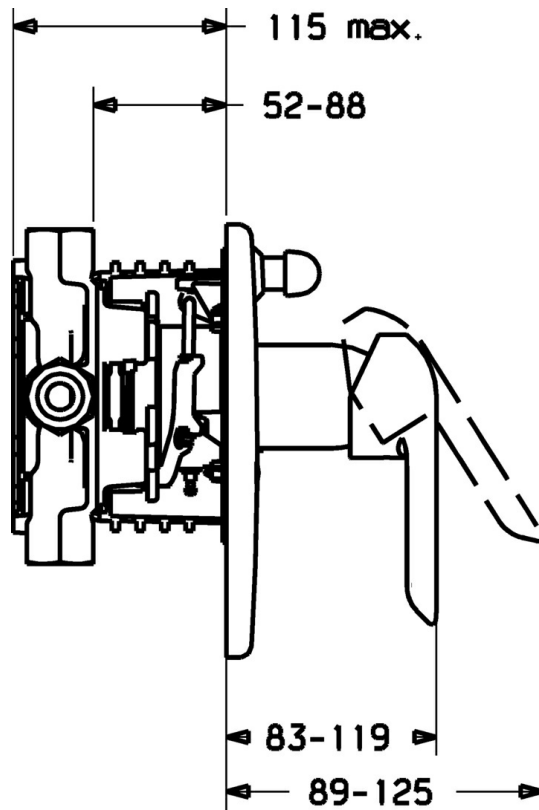

EAN: 4015474112377
static.hansa.com/42609043

- Wanne & Dusche
- Einhebelmischer, Fertigmontageset
- Wandmontage für Unterputz-Einbaukörper
- Chrom
- Einhandbedienhebel/Griff, Hebel mit W+K-Kennzeichnung
- Zugumsteller
- Rosette soft edge

Technische Daten

Technische Eigenschaften

Warmwasserversorgung	max. +80°C
Arbeitsdruck	0.5-10 bar

Vorschriften

EN Standard	EN 817
-------------	---------------

Ersatzteile

SP42609043

	Name	Art.-Nr.
1	Hebel	59914629
1	Hebel	59913903
1.1	Schraube, M5x8, SW2.5	59904755
1.3	Dekorkappe Grau	59912112
2	Deckplatte Ausgelaufen	59912932
2.1	Abdeckhülse	59912511
2.3	Schraube, M5x25	59912881
2.4	Begrenzungskappe	59912924
2.6	Druckknopf Ausgelaufen	59912931
2.7	PVC-Befestigungsplatte	59913048
2.8	O-Ring, d 7.65x1.78	59902337
2.9	Befestigungsplatte	59913034
2.10	Schraube, M4.5x80	59912890
4	Kartusche, 3.5 Eco	59912324
4.1	Temperatur-Anschlagring	59912325
4.2	O-Ring, d 28.24x2.62 Ausgelaufen	59912590
4.3	Schraubhülse, M38x1	59912115
4.4	O-Ring, d 10.10x1.60 Ausgelaufen	59905072
5	Umstellung	59912985
5.3	Dichtungskit Ausgelaufen	59912997
7	Funktionseinheit, H/C reversed	59912978
7	Funktionseinheit, 3.5 Ausgelaufen	59912937
7.1	Überwurfmutter	59912984
7.4	Anschlussnippel, (2014-)	59913885
7.5	O-Ring, d 14x2	59912982
N.I.	Verlängerungssatz, 20 mm	59912754