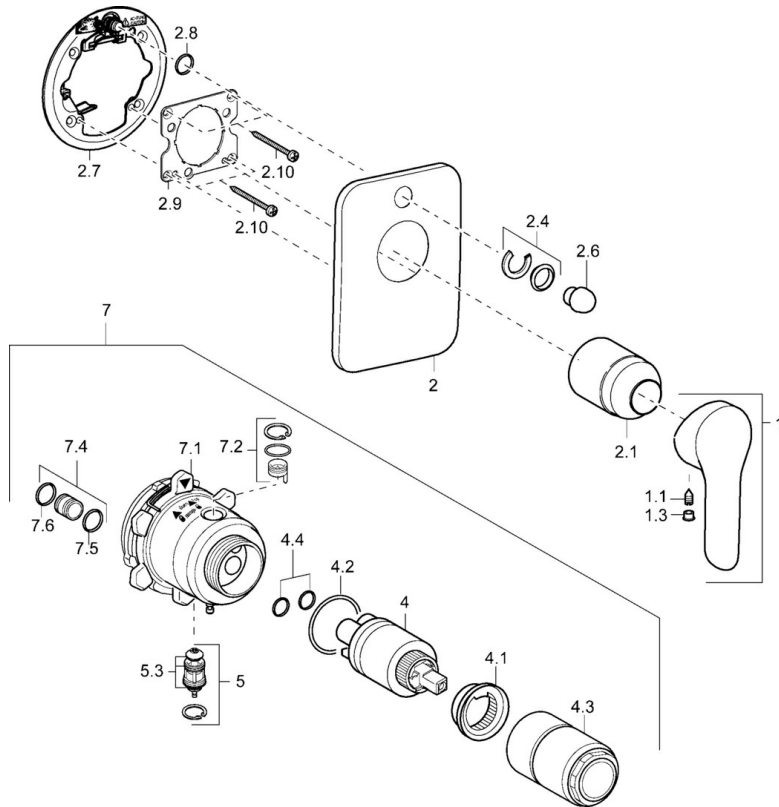

EAN: 4015474112377
static.hansa.com/42609043

- Wanne & Dusche
- Einhebelmischer, Fertigmontageset
- Wandmontage für Unterputz-Einbaukörper
- Chrom
- Einhandbedienhebel/Griff, Hebel mit W+K-Kennzeichnung
- Zugumsteller
- Rosette soft edge

Technische Daten

Technische Eigenschaften

Warmwasserversorgung	max. +80°C
Arbeitsdruck	0.5-10 bar

Vorschriften

EN Standard	EN 817
-------------	---------------

Ersatzteile

SP42609043

	Name	Art.-Nr.
1	Hebel	59914629
1	Hebel	59913903
1.1	Schraube, M5x8, SW2.5	59904755
1.3	Dekorkappe Grau	59912112
2	Deckplatte Ausgelaufen	59912932
2.1	Abdeckhülse	59912511
2.3	Schraube, M5x25	59912881
2.4	Begrenzungskappe	59912924
2.6	Druckknopf Ausgelaufen	59912931
2.7	PVC-Befestigungsplatte	59913048
2.8	O-Ring, d 7.65x1.78	59902337
2.9	Befestigungsplatte	59913034
2.10	Schraube, M4.5x80	59912890
4	Kartusche, 3.5 Eco	59912324
4.1	Temperatur-Anschlagring	59912325
4.2	O-Ring, d 28.24x2.62 Ausgelaufen	59912590
4.3	Schraubhülse, M38x1	59912115
4.4	O-Ring, d 10.10x1.60 Ausgelaufen	59905072
5	Umstellung	59912985
5.3	Dichtungskit Ausgelaufen	59912997
7	Funktionseinheit, H/C reversed	59912978
7	Funktionseinheit, 3.5 Ausgelaufen	59912937
7.1	Überwurfmutter	59912984
7.4	Anschlussnippel, (2014-)	59913885
7.5	O-Ring, d 14x2	59912982
N.I.	Verlängerungssatz, 20 mm	59912754