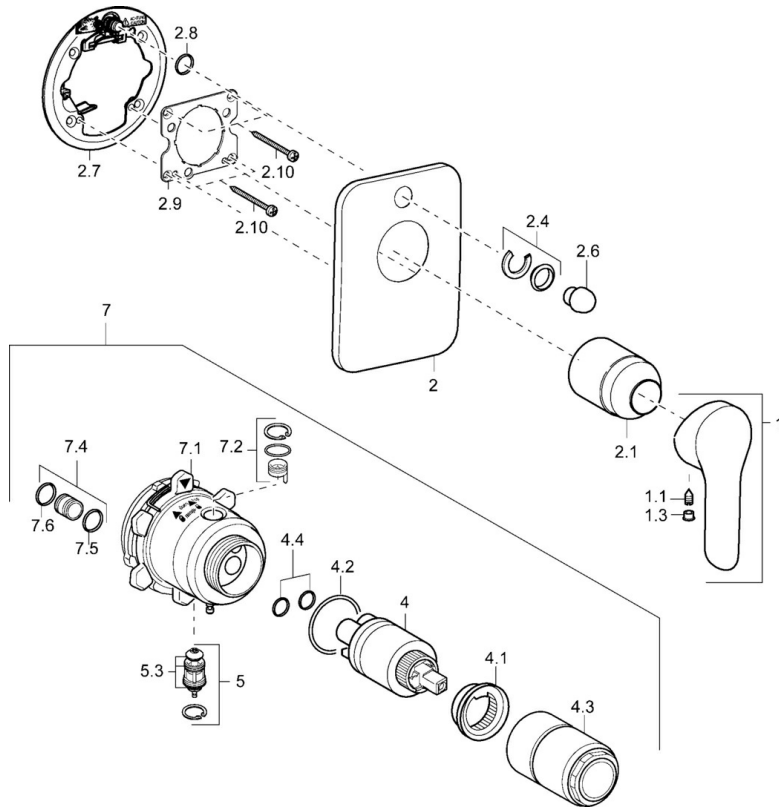

EAN: 4015474112377
static.hansa.com/42609043

- Sprcha & vana
- Jednopáková, Sada pro konečnou montáž
- Podomítková instalace
- Chrom
- Jedna ovládací páka / rukojeť, Páka se symboly teplé a studené vody
- Tažný přepínač
- Soft edge rozeta

Technické údaje

Technické vlastnosti

Zdroj teplé vody	max. +80°C
Pracovní tlak	0.5-10 bar

Předpisy

Norma EN	EN 817
----------	--------

Náhradní díly

SP42609043

	Název	Kód
1	Páka	59914629
1	Páka	59913903
1.1	Šroub, M5x8, SW2.5	59904755
1.3	Záslepka Šedá	59912112
2	Krycí díl Ukončeno	59912932
2.1	Růžice	59912511
2.3	Šroub, M5x25	59912881
2.4	Krytka Eko dřez	59912924
2.6	Tlačítko Ukončeno	59912931
2.7	Upevňovací destička	59913048
2.8	O-kroužek, d 7.65x1.78	59902337
2.9	Upevňovací deska	59913034
2.10	Šroub, M4.5x80	59912890
4	Kartuše, 3.5 Eco	59912324
4.1	Temperature adjustment limiter	59912325
4.2	O-kroužek, d 28.24x2.62 Ukončeno	59912590
4.3	Šroub rukáv, M38x1	59912115
4.4	O-kroužek, d 10.10x1.60 Ukončeno	59905072
5	Přepínač	59912985
5.3	Těsnící sada Ukončeno	59912997
7	Funkční jednotka, H/C reversed	59912978
7	Funkční jednotka, 3.5 Ukončeno	59912937
7.1	Blind nut	59912984
7.4	Připojovací šroubení, (2014-)	59913885
7.5	O-kroužek, d 14x2	59912982
N.I.	Nástavec-sada, 20 mm	59912754