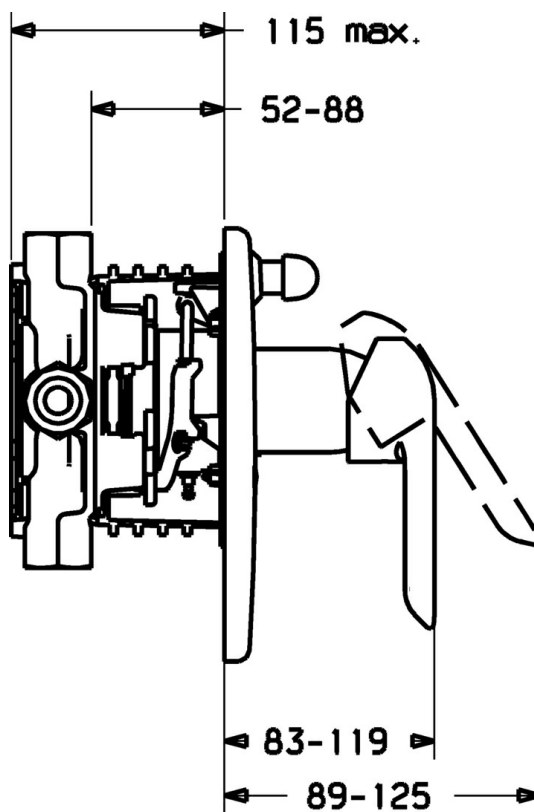

EAN: 4015474112377
static.hansa.com/42609043

- Sprcha & vana
- Jednopáková, Sada pro konečnou montáž
- Podomítková instalace
- Chrom
- Jedna ovládací páka / rukojeť, Páka se symboly teplé a studené vody
- Tažný přepínač
- Soft edge rozeta

Technické údaje

Technické vlastnosti

Zdroj teplé vody	max. +80°C
Pracovní tlak	0.5-10 bar

Předpisy

Norma EN	EN 817
----------	--------

Náhradní díly

SP42609043

	Název	Kód
1	Páka	59914629
1	Páka	59913903
1.1	Šroub, M5x8, SW2.5	59904755
1.3	Záslepka Šedá	59912112
2	Krycí díl Ukončeno	59912932
2.1	Růžice	59912511
2.3	Šroub, M5x25	59912881
2.4	Krytka Eko dřez	59912924
2.6	Tlačítko Ukončeno	59912931
2.7	Upevňovací destička	59913048
2.8	O-kroužek, d 7.65x1.78	59902337
2.9	Upevňovací deska	59913034
2.10	Šroub, M4.5x80	59912890
4	Kartuše, 3.5 Eco	59912324
4.1	Temperature adjustment limiter	59912325
4.2	O-kroužek, d 28.24x2.62 Ukončeno	59912590
4.3	Šroub rukáv, M38x1	59912115
4.4	O-kroužek, d 10.10x1.60 Ukončeno	59905072
5	Přepínač	59912985
5.3	Těsnící sada Ukončeno	59912997
7	Funkční jednotka, H/C reversed	59912978
7	Funkční jednotka, 3.5 Ukončeno	59912937
7.1	Blind nut	59912984
7.4	Připojovací šroubení, (2014-)	59913885
7.5	O-kroužek, d 14x2	59912982
N.I.	Nástavec-sada, 20 mm	59912754