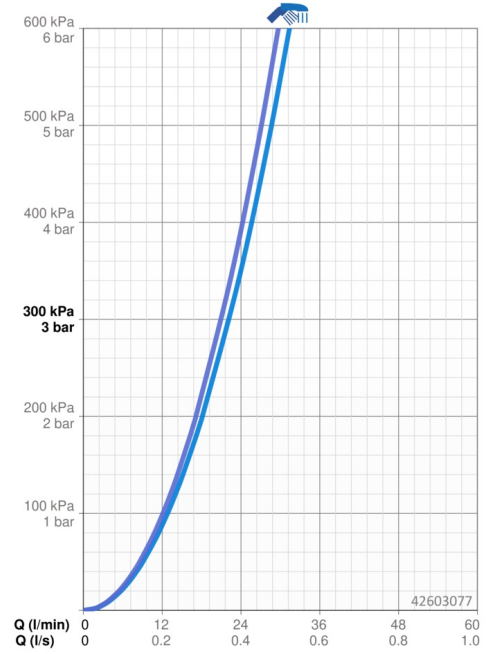

Technické údaje

Vlastnosti prietoku

Prietok pri tlaku 3 bar **22.2 / 21.0 l/min**

Technické vlastnosti

Dodávka teplej vody **max. +80°C**
Pracovný tlak **0.5-10 bar**
Spätná klapka (STN EN 1717) **LB**

Predpisy

Norma EN **EN 817**