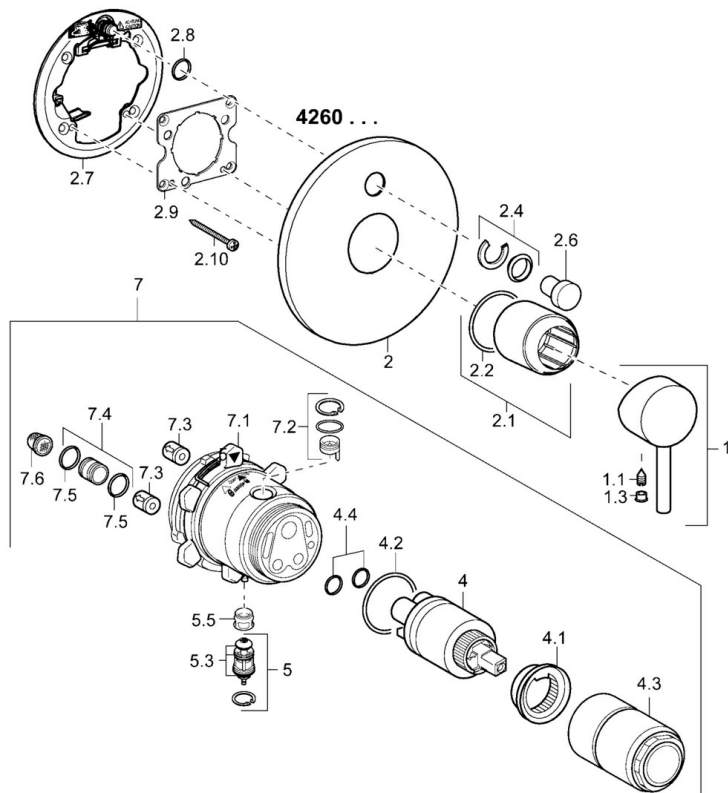

EAN: 4015474253926
static.hansa.com/42603077

- Sprcha a vaňa
- Jednopaková, Sada pre konečnú montáž
- Podomietková inštalácia
- Chróm
- Jedna ovládacia páka / rukoväť, Páka so symbolom teplej a studenej vody
- Spätný ventil (-y)
- Gulatá rozeta

Technické údaje

Vlastnosti prietoku

Prietok pri tlaku 3 bar **22.2 / 21.0 l/min**

Technické vlastnosti

Dodávka teplej vody **max. +80°C**
Pracovný tlak **0.5-10 bar**
Spätná klapka (STN EN 1717) **LB**

Predpisy

Norma EN **EN 817**

Náhradné diely

SP42603077

	Názov	Kód
1	Ovládacia rukoväť	59913840
1.1	Skrutka, M5x8, SW2.5	59904755
1.3	Záslepka Sivá	59912112
2	Krycí diel, d 170 mm Ukončené	59913403
2.1	Ružice	59912511
2.2	O-krúžok, 41x3	59913215
2.4	Krytka Eko drez-kapna	59912924
2.6	Tlačidlo	59913656
2.7	Podložka	59913048
2.8	O-krúžok, d 7.65x1.78	59902337
2.9	[SK1669]	59913034
2.10	Skrutka, M4.5x80	59912890
4	Kartuš, 3.5 Eco	59912324
4	Kartuš, 3.5 Classic	59913075
4.1	Temperature adjustment limiter	59912325
4.2	O-krúžok, d 28.24x2.62 Ukončené	59912590
4.3	Skrutka rukáv, M38x1	59912115
4.4	O-krúžok, d 10.10x1.60 Ukončené	59905072
5	Prepínač	59912985
5.3	Tesnenie sada Ukončené	59912997
5.5	[SK4426]	59912229
7	Funkčná jednotka, 3.5 Ukončené	59913379
7	Funkčná jednotka, H/C reversed	59912978
7.1	Blind nut	59912984
7.2	Spätný ventil	59912990
7.3	Spätný ventil	59905714
7.4	Pripojovacie šróbenie, (2014-)	59913885
7.5	O-krúžok, d 14x2	59912982
7.6	Filtre	59913126
N.I.	Nadstavňový segment, 20 mm	59912754