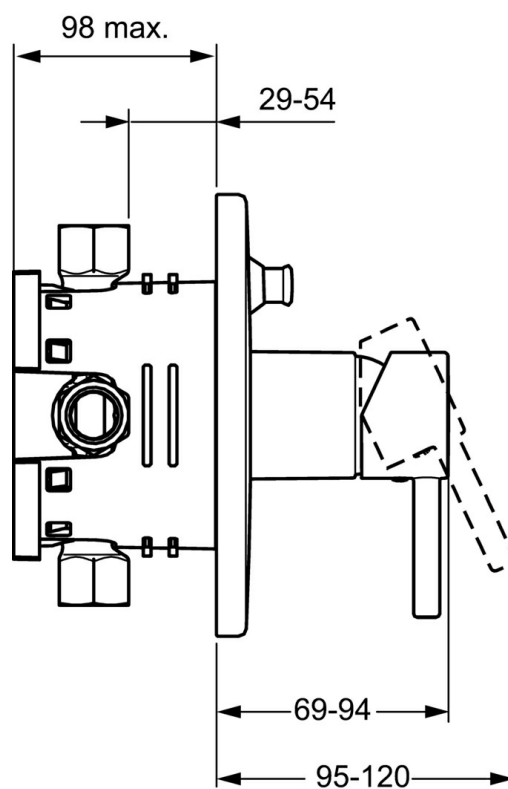

EAN: 4015474253926
static.hansa.com/42603077

- Sprcha a vaňa
- Jednopaková, Sada pre konečnú montáž
- Podomietková inštalácia
- Chróm
- Jedna ovládacia páka / rukoväť, Páka so symbolom teplej a studenej vody
- Spätný ventil (-y)
- Gulatá rozeta

Technické údaje

Vlastnosti prietoku

Prietok pri tlaku 3 bar **22.2 / 21.0 l/min**

Technické vlastnosti

Dodávka teplej vody **max. +80°C**
Pracovný tlak **0.5-10 bar**
Spätná klapka (STN EN 1717) **LB**

Predpisy

Norma EN **EN 817**

Náhradné diely

SP42603077

	Názov	Kód
1	Ovládacia rukoväť	59913840
1.1	Skrutka, M5x8, SW2.5	59904755
1.3	Záslepka Sivá	59912112
2	Krycí diel, d 170 mm Ukončené	59913403
2.1	Ružice	59912511
2.2	O-krúžok, 41x3	59913215
2.4	Krytka Eko drez-kapna	59912924
2.6	Tlačidlo	59913656
2.7	Podložka	59913048
2.8	O-krúžok, d 7.65x1.78	59902337
2.9	[SK1669]	59913034
2.10	Skrutka, M4.5x80	59912890
4	Kartuš, 3.5 Eco	59912324
4	Kartuš, 3.5 Classic	59913075
4.1	Temperature adjustment limiter	59912325
4.2	O-krúžok, d 28.24x2.62 Ukončené	59912590
4.3	Skrutka rukáv, M38x1	59912115
4.4	O-krúžok, d 10.10x1.60 Ukončené	59905072
5	Prepínač	59912985
5.3	Tesnenie sada Ukončené	59912997
5.5	[SK4426]	59912229
7	Funkčná jednotka, 3.5 Ukončené	59913379
7	Funkčná jednotka, H/C reversed	59912978
7.1	Blind nut	59912984
7.2	Spätný ventil	59912990
7.3	Spätný ventil	59905714
7.4	Pripojovacie šróbenie, (2014-)	59913885
7.5	O-krúžok, d 14x2	59912982
7.6	Filtre	59913126
N.I.	Nadstavňový segment, 20 mm	59912754