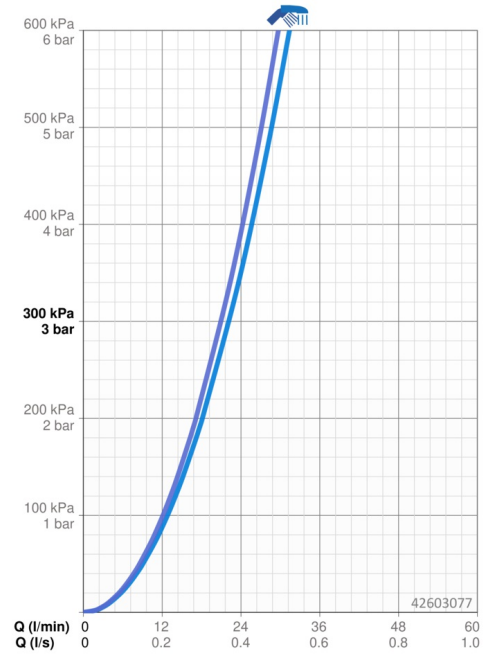

Technické údaje

Vlastnosti průtoku

Průtokové množství při 3 bar **22.2 / 21.0 l/min**

Technické vlastnosti

Zdroj teplé vody **max. +80°C**
Pracovní tlak **0.5-10 bar**
Zabezpečení proti zpětnému toku (ČSN EN 1717) **LB**

Předpisy

Norma EN **EN 817**