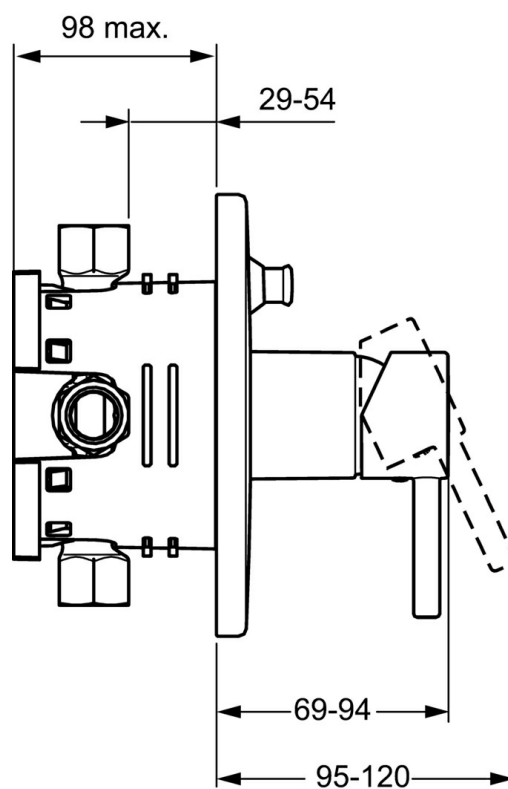

EAN: 4015474253926
static.hansa.com/42603077

- Sprcha & vana
- Jednopáková, Sada pro konečnou montáž
- Podomítková instalace
- Chrom
- Jedna ovládací páka / rukojeť, Páka se symboly teplé a studené vody
- Zpětný ventil (-y)
- Kulatá rozeta

Technické údaje

Vlastnosti průtoku

Průtokové množství při 3 bar **22.2 / 21.0 l/min**

Technické vlastnosti

Zdroj teplé vody **max. +80°C**
Pracovní tlak **0.5-10 bar**
Zabezpečení proti zpětnému toku (ČSN EN 1717) **LB**

Předpisy

Norma EN **EN 817**

Náhradní díly

SP42603077

	Název	Kód
1	Páka	59913840
1.1	Šroub, M5x8, SW2.5	59904755
1.3	Záslepka Šedá	59912112
2	Krycí díl, d 170 mm Ukončeno	59913403
2.1	Růžice	59912511
2.2	O-kroužek, 41x3	59913215
2.4	Krytka Eko dřez	59912924
2.6	Tlačítko	59913656
2.7	Upevňovací destička	59913048
2.8	O-kroužek, d 7.65x1.78	59902337
2.9	Upevňovací deska	59913034
2.10	Šroub, M4,5x80	59912890
4	Kartuše, 3.5 Eco	59912324
4	Kartuše, 3.5 Classic	59913075
4.1	Temperature adjustment limiter	59912325
4.2	O-kroužek, d 28.24x2.62 Ukončeno	59912590
4.3	Šroub rukáv, M38x1	59912115
4.4	O-kroužek, d 10.10x1.60 Ukončeno	59905072
5	Přepínač	59912985
5.3	Těsnící sada Ukončeno	59912997
5.5	Seat	59912229
7	Funkční jednotka, 3.5 Ukončeno	59913379
7	Funkční jednotka, H/C reversed	59912978
7.1	Blind nut	59912984
7.2	Zpětný ventil	59912990
7.3	Zpětný ventil	59905714
7.4	Připojovací šroubení, (2014-)	59913885
7.5	O-kroužek, d 14x2	59912982
7.6	Filtr	59913126
N.I.	Nástavec-sada, 20 mm	59912754