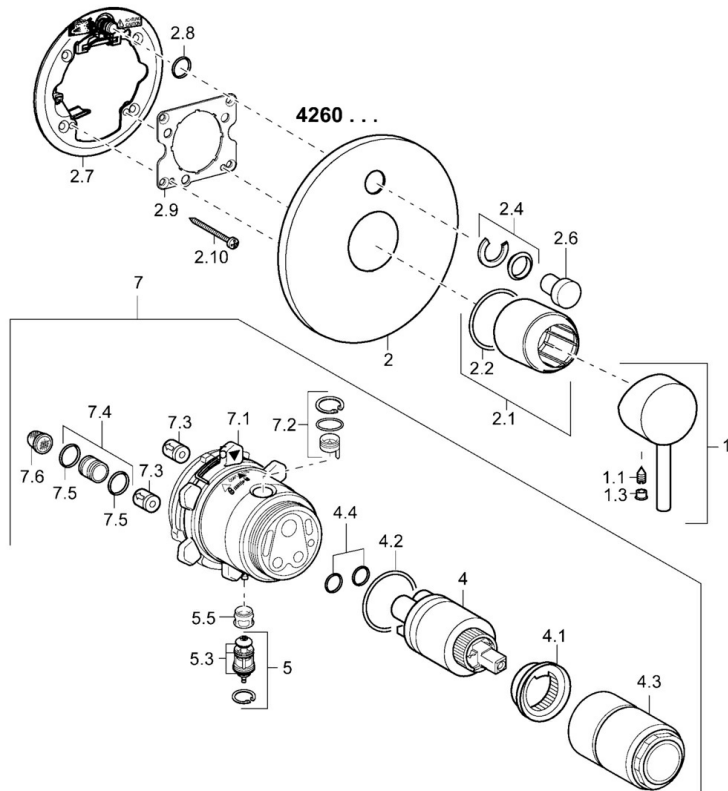

EAN: 4015474253926
static.hansa.com/42603077

- Sprcha & vana
- Jednopáková, Sada pro konečnou montáž
- Podomítková instalace
- Chrom
- Jedna ovládací páka / rukojeť, Páka se symboly teplé a studené vody
- Zpětný ventil (-y)
- Kulatá rozeta

Technické údaje

Vlastnosti průtoku

Průtokové množství při 3 bar **22.2 / 21.0 l/min**

Technické vlastnosti

Zdroj teplé vody **max. +80°C**
Pracovní tlak **0.5-10 bar**
Zabezpečení proti zpětnému toku (ČSN EN 1717) **LB**

Předpisy

Norma EN **EN 817**

Náhradní díly

SP42603077

	Název	Kód
1	Páka	59913840
1.1	Šroub, M5x8, SW2.5	59904755
1.3	Záslepka Šedá	59912112
2	Krycí díl, d 170 mm Ukončeno	59913403
2.1	Růžice	59912511
2.2	O-kroužek, 41x3	59913215
2.4	Krytka Eko dřez	59912924
2.6	Tlačítko	59913656
2.7	Upevňovací destička	59913048
2.8	O-kroužek, d 7.65x1.78	59902337
2.9	Upevňovací deska	59913034
2.10	Šroub, M4,5x80	59912890
4	Kartuše, 3.5 Eco	59912324
4	Kartuše, 3.5 Classic	59913075
4.1	Temperature adjustment limiter	59912325
4.2	O-kroužek, d 28.24x2.62 Ukončeno	59912590
4.3	Šroub rukáv, M38x1	59912115
4.4	O-kroužek, d 10.10x1.60 Ukončeno	59905072
5	Přepínač	59912985
5.3	Těsnící sada Ukončeno	59912997
5.5	Seat	59912229
7	Funkční jednotka, 3.5 Ukončeno	59913379
7	Funkční jednotka, H/C reversed	59912978
7.1	Blind nut	59912984
7.2	Zpětný ventil	59912990
7.3	Zpětný ventil	59905714
7.4	Připojovací šroubení, (2014-)	59913885
7.5	O-kroužek, d 14x2	59912982
7.6	Filtr	59913126
N.I.	Nástavec-sada, 20 mm	59912754