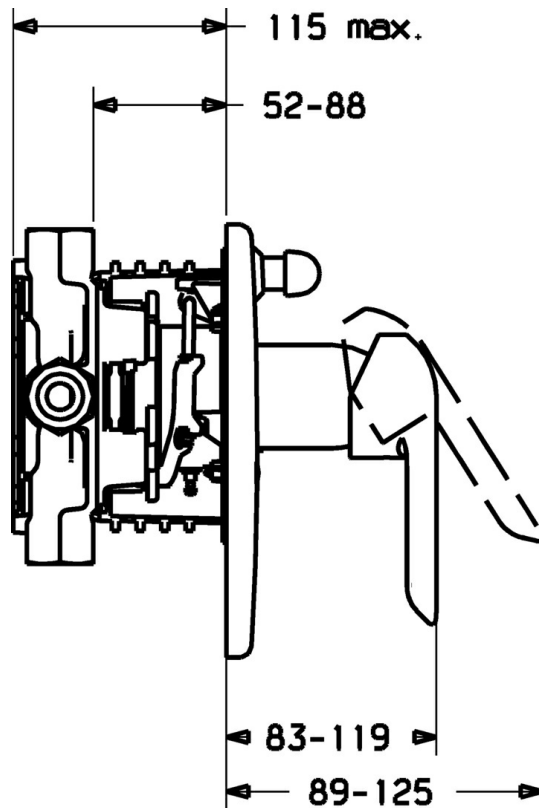

EAN: 4015474160170  
[static.hansa.com/42603043](https://static.hansa.com/42603043)

- Bad en douche
- Eengreeps, Afbouwset
- Wandmontage voor inbouwunit
- Chrom
- Eengreeps bediend, Hendel met warm-koud-aanduiding
- Trekomstelling
- Terugslagklep
- Soft edge rozet

## Technische gegevens

### Technische eigenschappen

Warmwatertoevoer	max. +80°C
Werkdruk	0.5-10 bar
Terugstroom beveiliging (EN1717)	EB