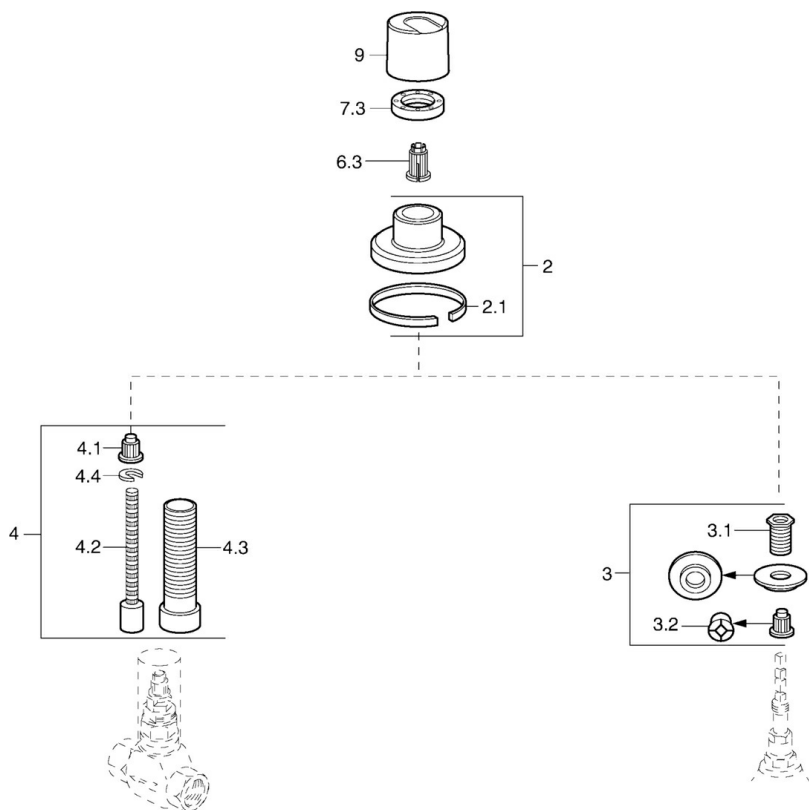

EAN: 4015474104990
static.hansa.com/42289135

- Príslušenstvo
- Podomietková inštalácia
- Chróm
- Rukoväť regulátora prietoku vody

Technické údaje

Náhradné diely

SP42289135

	Názov	Kód
2	Kryt príruby, d 70 mm	59910094
2.1	Gumové tesnenie	59912463
4.1	Adaptér Biela	59910235
7.3	Prítlačná matica, d35.5xM24x1	59912023
9	Rukoväť Ukončené	59912807