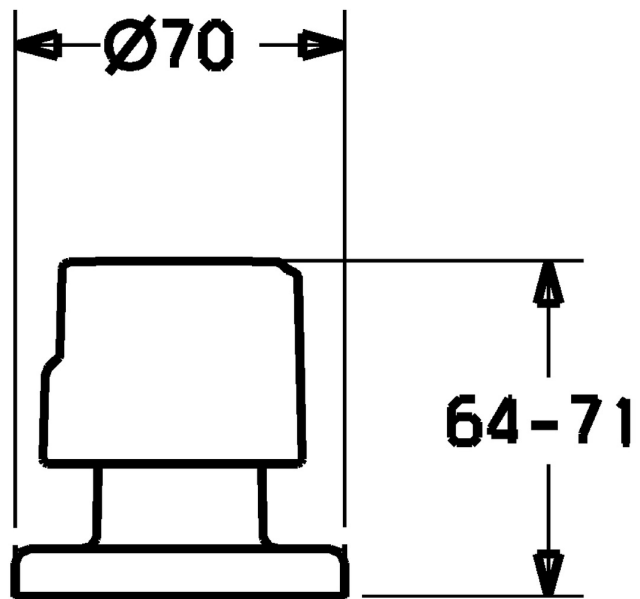

EAN: 4015474104990
static.hansa.com/42289135

- Príslušenstvo
- Podomietková inštalácia
- Chróm
- Rukoväť regulátora prietoku vody

Technické údaje

Náhradné diely

SP42289135

	Názov	Kód
2	Kryt príruby, d 70 mm	59910094
2.1	Gumové tesnenie	59912463
4.1	Adaptér Biela	59910235
7.3	Prítlačná matica, d35.5xM24x1	59912023
9	Rukoväť Ukončené	59912807