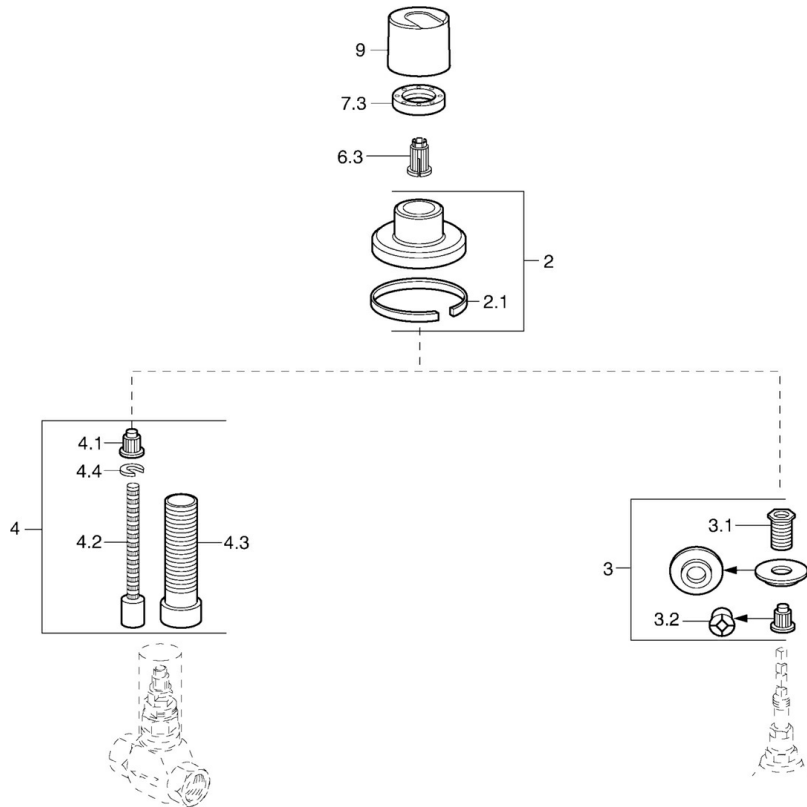

EAN: 4015474104990
static.hansa.com/42289135

- Hulpuitrustingen
- Wandmontage voor inbouwunit
- Chroom
- Debietgreep

Technische gegevens

Reserveonderdelen

SP42289135

	Naam	Code
2	Afdekplaat, d 70 mm Chrom	59910094
2.1	Rubberen pakking	59912463
4.1	Adapter Wit	59910235
7.3	Schroefring, d35.5xM24x1	59912023
9	Hendel Chrom Stopgezet	59912807