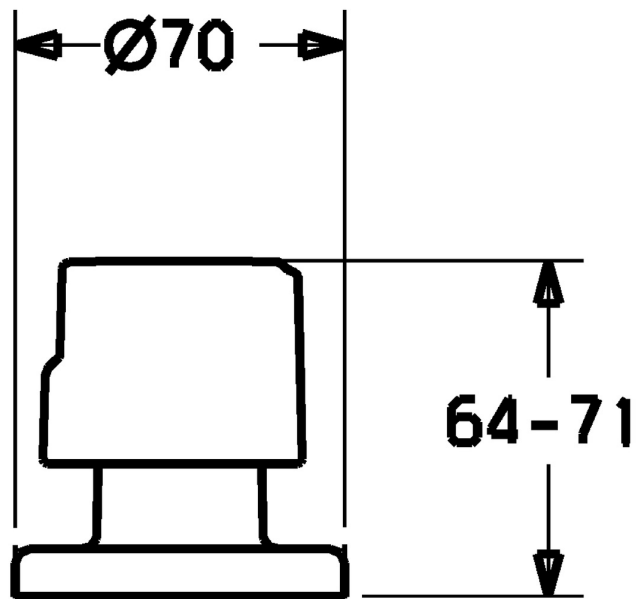

EAN: 4015474104990
static.hansa.com/42289135

- Hulpuitrustingen
- Wandmontage voor inbouwunit
- Chroom
- Debietgreep

Technische gegevens

Reserveonderdelen

SP42289135

	Naam	Code
2	Afdekplaat, d 70 mm Chrom	59910094
2.1	Rubberen pakking	59912463
4.1	Adapter Wit	59910235
7.3	Schroefring, d35.5xM24x1	59912023
9	Hendel Chrom Stopgezet	59912807