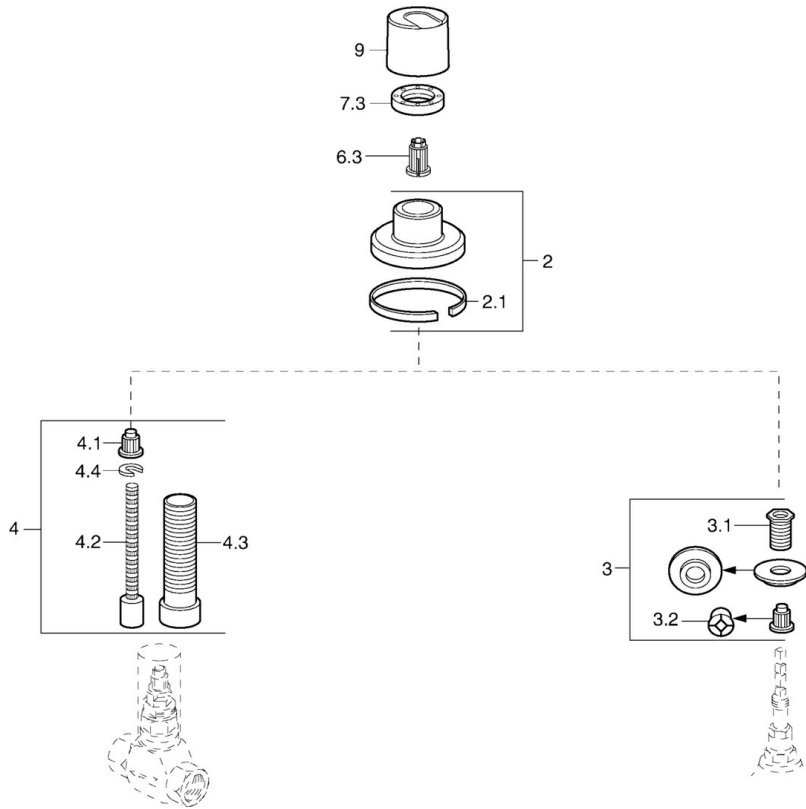

EAN: 4015474104990
static.hansa.com/42289135

- Zubehör
- Wandmontage für Unterputz-Einbaukörper
- Chrom
- Durchflusseinstellgriff

Technische Daten

Ersatzteile

SP42289135

	Name	Art.-Nr.
2	Rosette, d 70 mm	59910094
2.1	Gummidichtung	59912463
4.1	Adapter Weiss	59910235
7.3	Gegenmutter, d35.5xM24x1	59912023
9	Griff Ausgelaufen	59912807