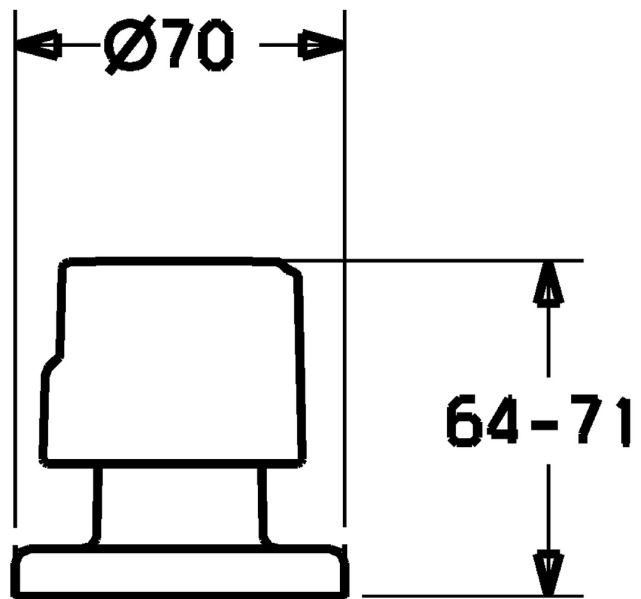

EAN: 4015474104990
static.hansa.com/42289135

- Zubehör
- Wandmontage für Unterputz-Einbaukörper
- Chrom
- Durchflusseinstellgriff

Technische Daten

Ersatzteile

SP42289135

	Name	Art.-Nr.
2	Rosette, d 70 mm	59910094
2.1	Gummidichtung	59912463
4.1	Adapter Weiss	59910235
7.3	Gegenmutter, d35.5xM24x1	59912023
9	Griff Ausgelaufen	59912807