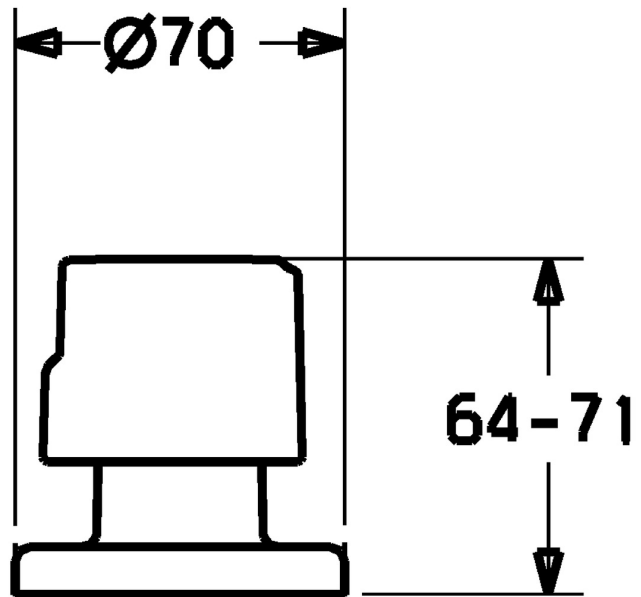

EAN: 4015474104990  
[static.hansa.com/42289135](https://static.hansa.com/42289135)

- Příslušenství
- Podomítková instalace
- Chrom
- Rukojeť regulátoru průtoku

### SP42289135

	Název	Kód
2	Kryt příruby, d 70 mm	59910094
2.1	Gumové těsnění	59912463
4.1	Adaptér Bílá	59910235
7.3	Upevňovací matice, d35.5xM24x1	59912023
9	Ovládací páka Ukončeno	59912807