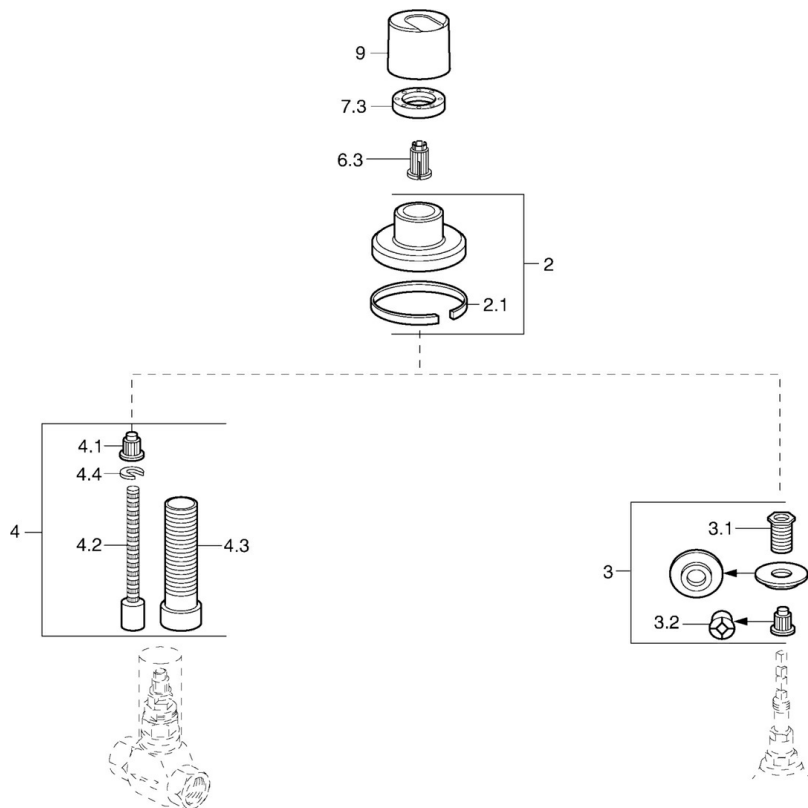

EAN: 4015474104990  
[static.hansa.com/42289135](https://static.hansa.com/42289135)

- Příslušenství
- Podomítková instalace
- Chrom
- Rukojeť regulátoru průtoku

## Náhradní díly

### SP42289135

	Název	Kód
2	Kryt příruby, d 70 mm	59910094
2.1	Gumové těsnění	59912463
4.1	Adaptér Bílá	59910235
7.3	Upevňovací matice, d35.5xM24x1	59912023
9	Ovládací páka Ukončeno	59912807