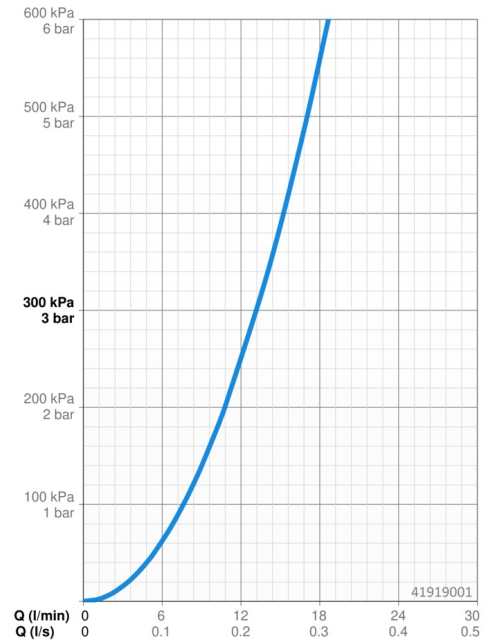

Technické údaje

Vlastnosti prietoku

Prietok pri tlaku 3 bar **13.2 l/min**

Technické vlastnosti

Dodávka teplej vody **max. +70°C**
Pracovný tlak **1-10 bar**
Spätná klapka (STN EN 1717) **EB**

Predpisy

Norma EN **EN 15091**