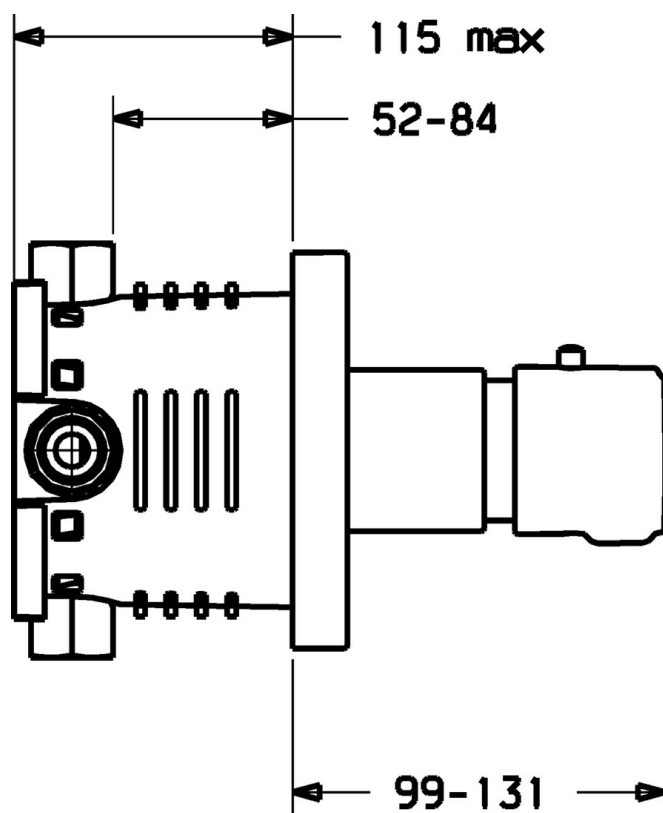

EAN: 4015474142343  
[static.hansa.com/41919001](http://static.hansa.com/41919001)

- Verejně a poloverejně
- Sada pre konečnú montáž
- Podomietková inštalácia
- Chróm
- Rukovät regulátora teploty vody
- Funkcie pre nastavenie maximálnej teploty a prietoku vody, Bezpečnostná poistka proti obareniu pri 38 °C
- Termostatická kartuša pre ovládanie teploty, Filter, filtre na nečistoty, Spätný ventil (-y)
- Indikátor nízkej kapacity napájacej batérie, Solenoidový /elektromagnetický/ ventil riadený impulzom
- Flexibilná dĺžka / Môže sa skrátiť
- Gulatá rozeta

### SP41919001

Název	Kód
1 Rukoväť regulátora teploty Ukončené	59912796
1.1 Skrutka, M6x9.5	59901609
1.2 Vymedzovacia vložka	59911840
1.3 Rebound pin	59912005
1.6 Batéria, 6 V	59913158
2 Tesniaci krúžok	59912892
3 Kryt príruby, d 130/53	59913150
3.1 Skrutka, M5x25, SW 2,5	59913099
6 Termoelement/Kartuš, H/C reversed	59911527
6 Termoelement/Kartuš	59911525
6.1 O-krúžok, d 26x2	59911081
6.2 Očné skrutka, M34x1, AF36	59912988
9 Tlačidlo	59913157
9.3 Tlačidlo	59913157
10 Fixing part	59913152
10.1 Skrutka, M4.5x80	59912890
12.1 Elektromagnetický ventil	59912240
12.2 Blind nut	59912984
12.3 Spätný ventil	59905714
12.4 Čistiaci filter	59911684
12.5 Pripojovacie šróbenie, (2014-)	59913885
12.6 O-krúžok, d 14x2	59912982
N.I. Funkčná jednotka	59914724