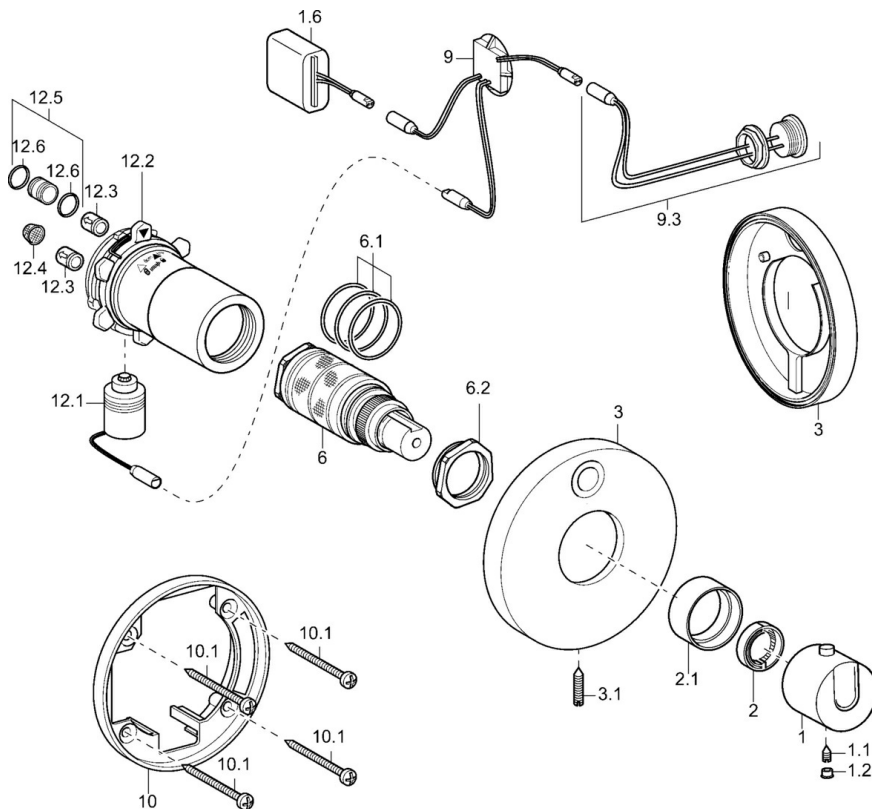

EAN: 4015474142343  
[static.hansa.com/41919001](http://static.hansa.com/41919001)

- Verejně a poloverejně
- Sada pre konečnú montáž
- Podomietková inštalácia
- Chróm
- Rukovät regulátora teploty vody
- Funkcie pre nastavenie maximálnej teploty a prietoku vody, Bezpečnostná poistka proti obareniu pri 38 °C
- Termostatická kartuša pre ovládanie teploty, Filter, filtre na nečistoty, Spätný ventil (-y)
- Indikátor nízkej kapacity napájacej batérie, Solenoidový /elektromagnetický/ ventil riadený impulzom
- Flexibilná dĺžka / Môže sa skrátiť
- Gulatá rozeta

### SP41919001

Název	Kód
1 Rukoväť regulátora teploty Ukončené	59912796
1.1 Skrutka, M6x9.5	59901609
1.2 Vymedzovacia vložka	59911840
1.3 Rebound pin	59912005
1.6 Batéria, 6 V	59913158
2 Tesniaci krúžok	59912892
3 Kryt príruby, d 130/53	59913150
3.1 Skrutka, M5x25, SW 2,5	59913099
6 Termoelement/Kartuš, H/C reversed	59911527
6 Termoelement/Kartuš	59911525
6.1 O-krúžok, d 26x2	59911081
6.2 Očné skrutka, M34x1, AF36	59912988
9 Tlačidlo	59913157
9.3 Tlačidlo	59913157
10 Fixing part	59913152
10.1 Skrutka, M4.5x80	59912890
12.1 Elektromagnetický ventil	59912240
12.2 Blind nut	59912984
12.3 Spätný ventil	59905714
12.4 Čistiaci filter	59911684
12.5 Pripojovacie šróbenie, (2014-)	59913885
12.6 O-krúžok, d 14x2	59912982
N.I. Funkčná jednotka	59914724