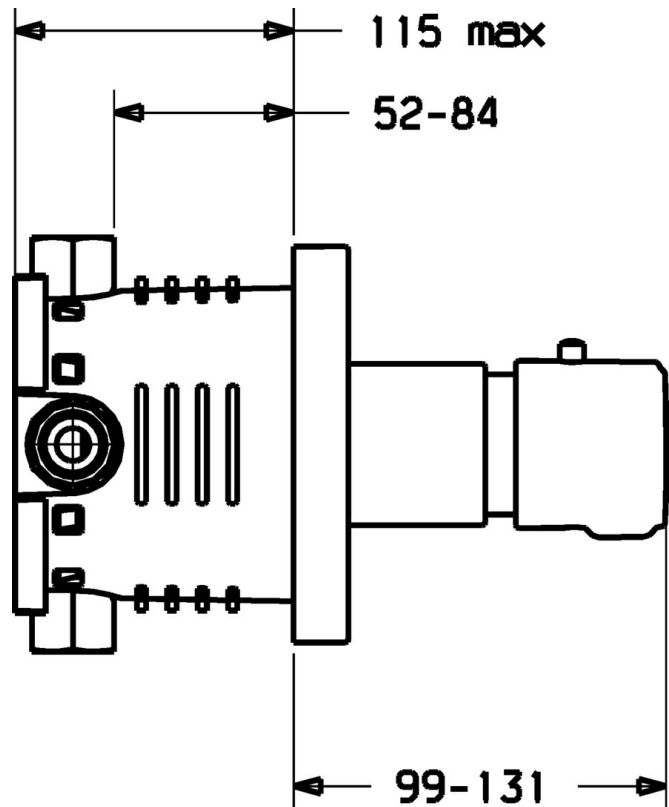

EAN: 4015474142343  
[static.hansa.com/41919001](https://static.hansa.com/41919001)

- Openbaar en semi-openbaar
- Afbouwset
- Wandmontage voor inbouwunit
- Chrom
- Temperatuurgreep
- Temperatuurbegrenzer, Veiligheidsblokkering tegen verbranden bij 38 °C
- Thermostatische temperatuurregeling, Vuilfilter(s), Terugslagklep
- Indicatie voor (bijna) lege batterij, Magneetventiel
- Kan worden ingekort
- Ronde rozet

### Technische eigenschappen

Warmwatertoevoer **max. +70°C**  
 Werkdruk **1-10 bar**  
 Terugstroom beveiliging (EN1717) **EB**

### SP41919001

	Naam	Code
1	Temperatuur hendel Chrom Stopgezet	59912796
1.1	Schroef, M6x9.5	59901609
1.2	Binnendeel temperatuurhendel Chrom	59911840
1.3	Rebound pin	59912005
1.6	Batterij, 6 V	59913158
2	Borgring	59912892
3	Afdeklep, d 130/53 Chrom	59913150
3.1	Schroef, M5x25, SW 2,5	59913099
6	Thermostaat/binnenwerk, H/C reversed	59911527
6	Thermostaat/binnenwerk	59911525
6.1	O-ring, d 26x2	59911081
6.2	Schroef, M34x1, AF36	59912988
9	Push button	59913157
9.3	Push button	59913157
10	Fixing part	59913152
10.1	Schroef, M4.5x80	59912890
12.1	Magneetventiel	59912240
12.2	Blind nut	59912984
12.3	Terugslagklep	59905714
12.4	Vuilfilter	59911684
12.5	Aansluitnippel, (2014-)	59913885
12.6	O-ring, d 14x2	59912982
N.I.	Functional unit	59914724