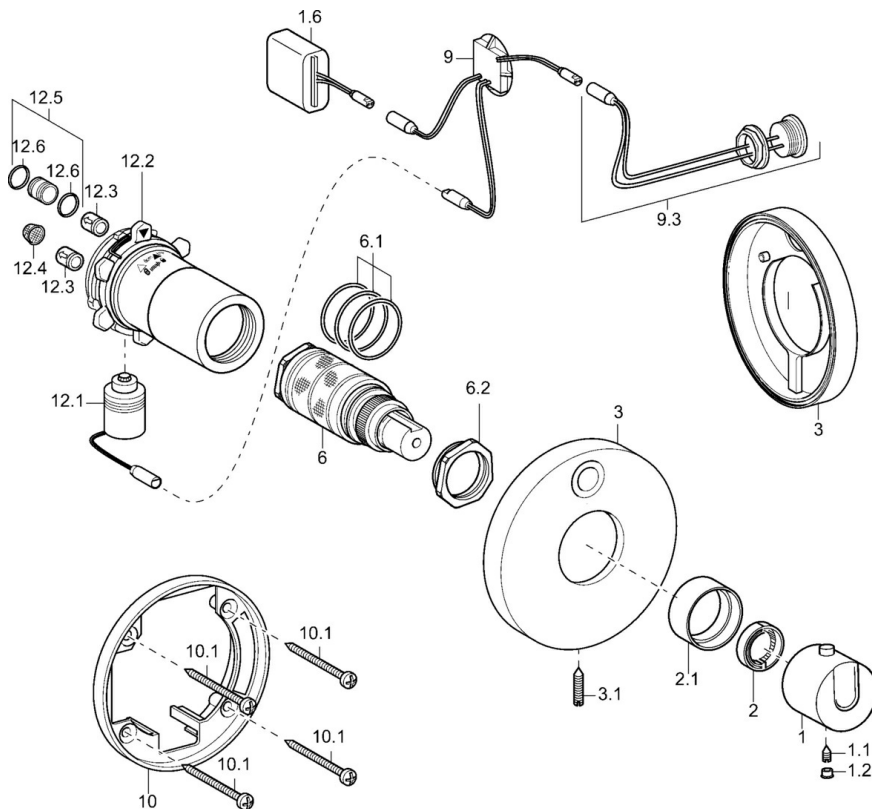

### Technische eigenschappen

Warmwatertoevoer **max. +70°C**  
 Werkdruk **1-10 bar**  
 Terugstroom beveiliging (EN1717) **EB**

### SP41919001

	Naam	Code
1	Temperatuur hendel Chrom Stopgezet	59912796
1.1	Schroef, M6x9.5	59901609
1.2	Binnendeel temperatuurhendel Chrom	59911840
1.3	Rebound pin	59912005
1.6	Batterij, 6 V	59913158
2	Borgring	59912892
3	Afdeklep, d 130/53 Chrom	59913150
3.1	Schroef, M5x25, SW 2,5	59913099
6	Thermostaat/binnenwerk, H/C reversed	59911527
6	Thermostaat/binnenwerk	59911525
6.1	O-ring, d 26x2	59911081
6.2	Schroef, M34x1, AF36	59912988
9	Push button	59913157
9.3	Push button	59913157
10	Fixing part	59913152
10.1	Schroef, M4.5x80	59912890
12.1	Magneetventiel	59912240
12.2	Blind nut	59912984
12.3	Terugslagklep	59905714
12.4	Vuilfilter	59911684
12.5	Aansluitnippel, (2014-)	59913885
12.6	O-ring, d 14x2	59912982
N.I.	Functional unit	59914724