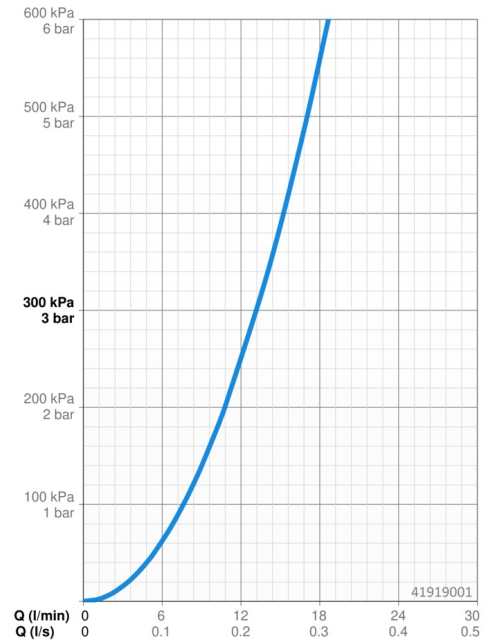

Technische gegevens

Doorstromingseigenschappen

Doorstroomhoeveelheid bij 3 bar **13.2 l/min**

Technische eigenschappen

Warmwatertoevoer **max. +70°C**
Werkdruk **1-10 bar**
Terugstroom beveiliging (EN1717) **EB**

Voorschriften

EN-norm **EN 15091**