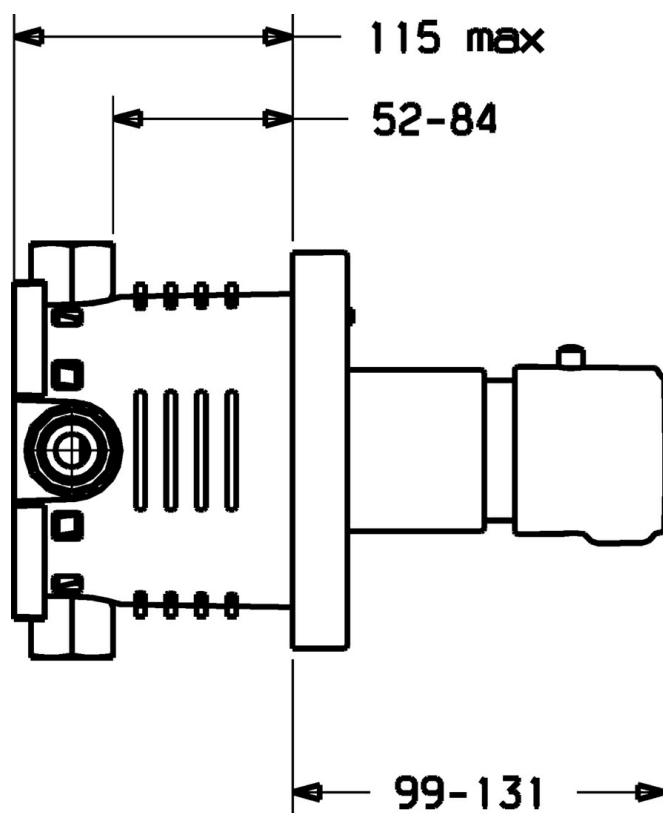

EAN: 4015474142329  
[static.hansa.com/41909001](http://static.hansa.com/41909001)

- Riešenia pre sprchy
- Podomietková, Sada pre konečnú montáž
- Podomietková inštalácia
- Chróm
- Rukoväť regulátora teploty vody
- Filter, filtre na nečistoty, Spätný ventil (-y)

### SP41909001

Název	Kód
1 Rukoväť regulátora teploty Ukončené	59912796
1.1 Skrutka, M6x9.5	59901609
1.2 Vymedzovacia vložka	59911840
1.3 Rebound pin	59912005
1.6 Batéria, 6 V	59913158
2 Tesniaci krúžok	59912892
3 Kryt príruby, d 130/53 Ukončené	59913156
3.1 Skrutka, M5x25, SW 2,5	59913099
6 Termoelement/Kartuš, H/C reversed	59911527
6 Termoelement/Kartuš	59911525
6.1 O-kružok, d 26x2	59911081
6.2 Očné skrutka, M34x1, AF36	59912988
9 Ukončené	59913160
10 Fixing part	59913152
10.1 Skrutka, M4.5x80	59912890
12.1 Elektromagnetický ventil	59912240
12.2 Blind nut	59912984
12.3 Spätný ventil	59905714
12.4 Čistiaci filter	59911684
12.5 Pripojovacie šróbenie, (2014-)	59913885
12.6 O-kružok, d 14x2	59912982
N.I. Funkčná jednotka	59914724