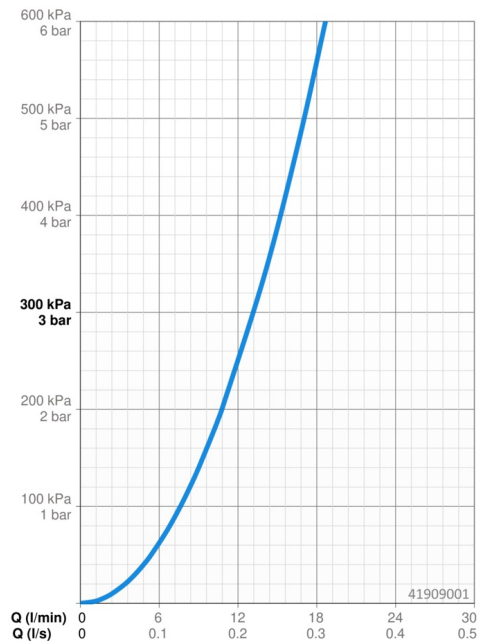

### Vlastnosti prietoku

Prietok pri tlaku 3 bar

13.2 l/min

### Technické vlastnosti

Dodávka teplej vody

max. +80°C

Pracovný tlak

0.5-10 bar

Spätná klapka (STN EN 1717)

EB