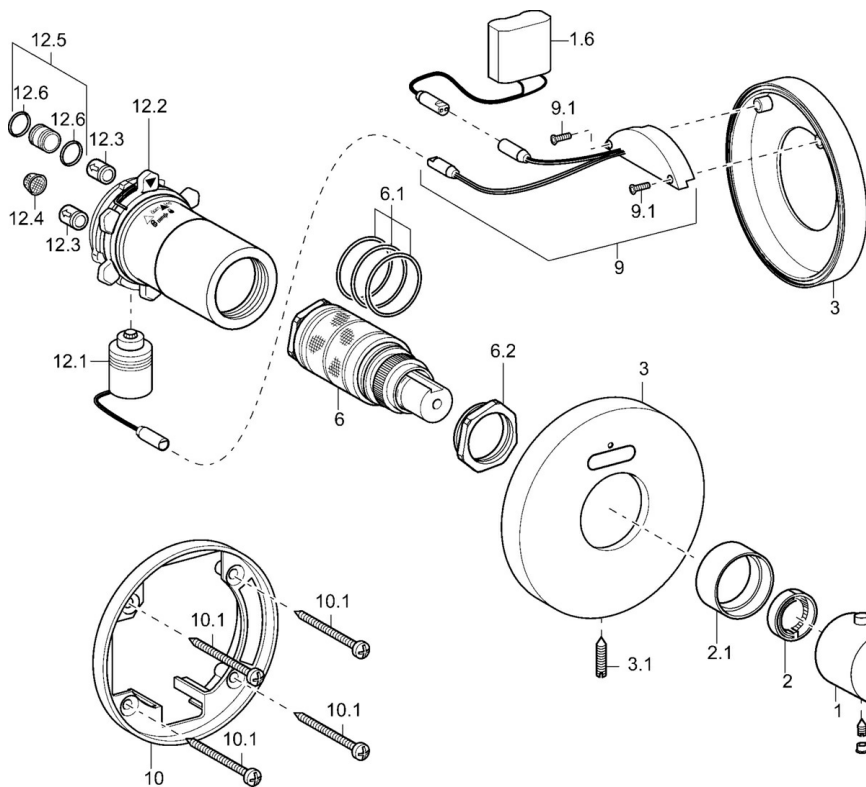

## Náhradné diely

### SP41909001

Název	Kód
1 Rukoväť regulátora teploty Ukončené	59912796
1.1 Skrutka, M6x9.5	59901609
1.2 Vymedzovacia vložka	59911840
1.3 Rebound pin	59912005
1.6 Batéria, 6 V	59913158
2 Tesniaci krúžok	59912892
3 Kryt príruby, d 130/53 Ukončené	59913156
3.1 Skrutka, M5x25, SW 2,5	59913099
6 Termoelement/Kartuš, H/C reversed	59911527
6 Termoelement/Kartuš	59911525
6.1 O-kružok, d 26x2	59911081
6.2 Očné skrutka, M34x1, AF36	59912988
9 Ukončené	59913160
10 Fixing part	59913152
10.1 Skrutka, M4.5x80	59912890
12.1 Elektromagnetický ventil	59912240
12.2 Blind nut	59912984
12.3 Spätný ventil	59905714
12.4 Čistiaci filter	59911684
12.5 Pripojovacie šróbenie, (2014-)	59913885
12.6 O-kružok, d 14x2	59912982
N.I. Funkčná jednotka	59914724