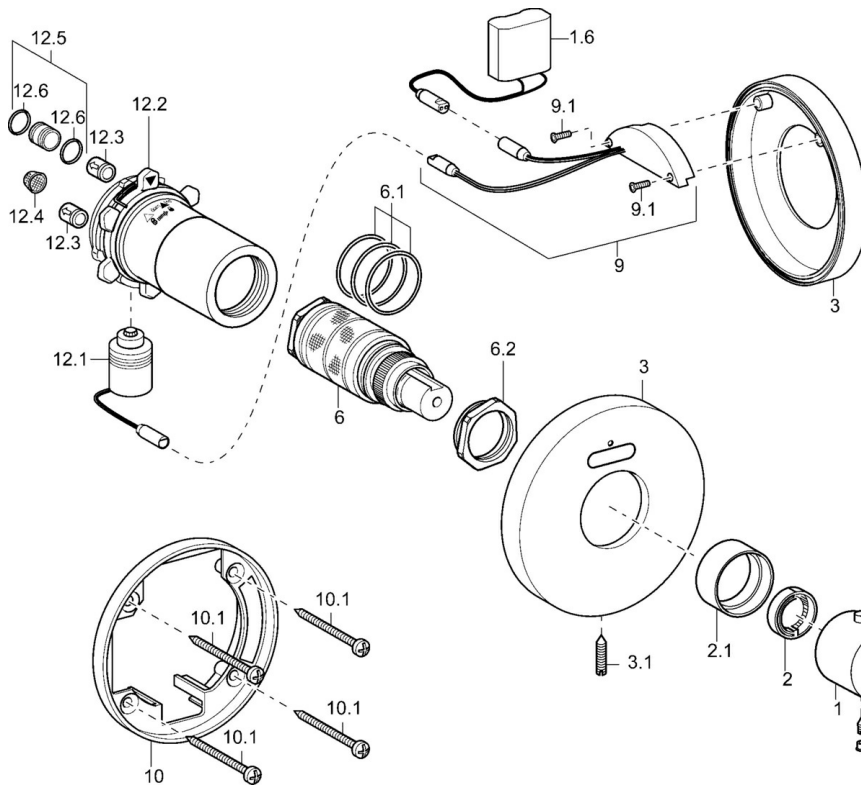

### Doorstromingseigenschappen

Doorstroomhoeveelheid bij 3 bar **13.2 l/min**

### Technische eigenschappen

Warmwatertoevoer **max. +80°C**  
 Werkdruk **0.5-10 bar**  
 Terugstroom beveiliging (EN1717) **EB**

### SP41909001

|      | Naam                                 | Code     |
|------|--------------------------------------|----------|
| 1    | Temperatuur hendel Chrom Stopgezet   | 59912796 |
| 1.1  | Schroef, M6x9.5                      | 59901609 |
| 1.2  | Binnendeel temperatuurhendel Chrom   | 59911840 |
| 1.3  | Rebound pin                          | 59912005 |
| 1.6  | Batterij, 6 V                        | 59913158 |
| 2    | Borgring                             | 59912892 |
| 3    | Afdekplaat, d 130/53 Chrom Stopgezet | 59913156 |
| 3.1  | Schroef, M5x25, SW 2,5               | 59913099 |
| 6    | Thermostaat/binnenwerk, H/C reversed | 59911527 |
| 6    | Thermostaat/binnenwerk               | 59911525 |
| 6.1  | O-ring, d 26x2                       | 59911081 |
| 6.2  | Schroef, M34x1, AF36                 | 59912988 |
| 9    | Stopgezet                            | 59913160 |
| 10   | Fixing part                          | 59913152 |
| 10.1 | Schroef, M4.5x80                     | 59912890 |
| 12.1 | Magneetventiel                       | 59912240 |
| 12.2 | Blind nut                            | 59912984 |
| 12.3 | Terugslagklep                        | 59905714 |
| 12.4 | Vuilfilter                           | 59911684 |
| 12.5 | Aansluitnippel, (2014-)              | 59913885 |
| 12.6 | O-ring, d 14x2                       | 59912982 |
| N.I. | Functional unit                      | 59914724 |