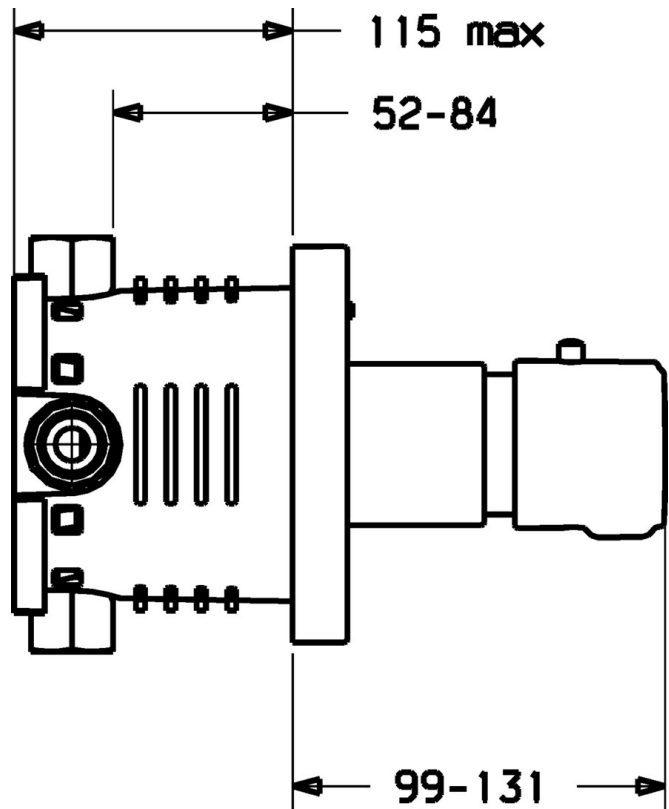

EAN: 4015474142329  
[static.hansa.com/41909001](https://static.hansa.com/41909001)

- Douche oplossingen
- Inbouwdeel, Afbouwset
- Wandmontage voor inbouwunit
- Chroom
- Temperatuurgreep
- Vuilfilter(s), Terugslagklep

## Technische gegevens

### Technische eigenschappen

Warmwatertoevoer **max. +80°C**  
 Werkdruk **0.5-10 bar**  
 Terugstroom beveiliging (EN1717) **EB**

### SP41909001

|      | Naam                                 | Code     |
|------|--------------------------------------|----------|
| 1    | Temperatuur hendel Chrom Stopgezet   | 59912796 |
| 1.1  | Schroef, M6x9.5                      | 59901609 |
| 1.2  | Binnendeel temperatuurhendel Chrom   | 59911840 |
| 1.3  | Rebound pin                          | 59912005 |
| 1.6  | Batterij, 6 V                        | 59913158 |
| 2    | Borgring                             | 59912892 |
| 3    | Afdekplaat, d 130/53 Chrom Stopgezet | 59913156 |
| 3.1  | Schroef, M5x25, SW 2,5               | 59913099 |
| 6    | Thermostaat/binnenwerk, H/C reversed | 59911527 |
| 6    | Thermostaat/binnenwerk               | 59911525 |
| 6.1  | O-ring, d 26x2                       | 59911081 |
| 6.2  | Schroef, M34x1, AF36                 | 59912988 |
| 9    | Stopgezet                            | 59913160 |
| 10   | Fixing part                          | 59913152 |
| 10.1 | Schroef, M4.5x80                     | 59912890 |
| 12.1 | Magneetventiel                       | 59912240 |
| 12.2 | Blind nut                            | 59912984 |
| 12.3 | Terugslagklep                        | 59905714 |
| 12.4 | Vuilfilter                           | 59911684 |
| 12.5 | Aansluitnippel, (2014-)              | 59913885 |
| 12.6 | O-ring, d 14x2                       | 59912982 |
| N.I. | Functional unit                      | 59914724 |