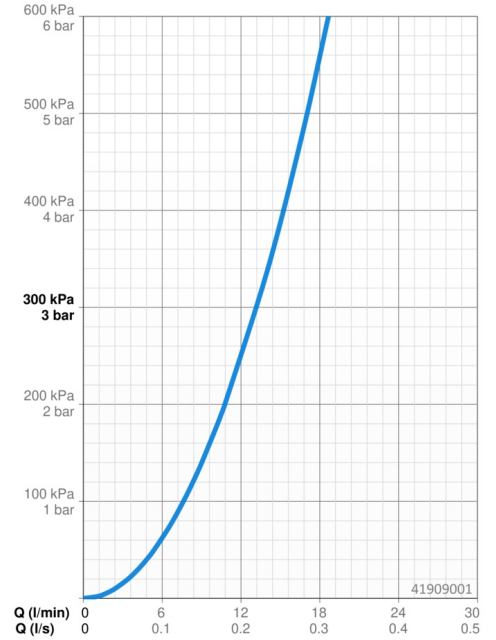

## Technische gegevens

### Doorstromingseigenschappen

Doorstroomhoeveelheid bij 3 bar **13.2 l/min**

### Technische eigenschappen

Warmwatertoevoer **max. +80°C**  
 Werkdruk **0.5-10 bar**  
 Terugstroom beveiliging (EN1717) **EB**