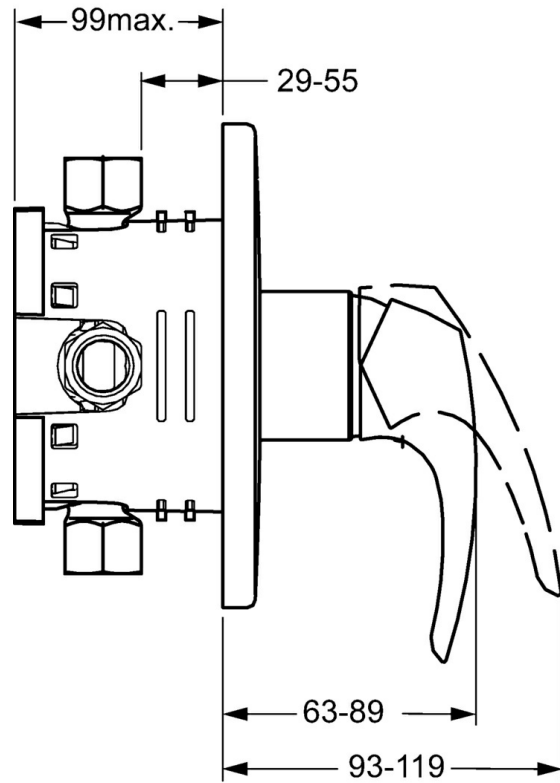

EAN: 4015474254374  
[static.hansa.com/41879074](https://static.hansa.com/41879074)

- Douche oplossingen
- Eengreeps, Afbouwset
- Wandmontage voor inbouwunit
- Chroom
- Eengreeps bediend, Hendel met warm-koud-aanduiding
- Ronde rozet

### Doorstromingseigenschappen

Doorstroomhoeveelheid bij 3 bar **22.2 l/min**

### Technische eigenschappen

Warmwatertoevoer **max. +80°C**  
 Werkdruk **0.5-10 bar**

### SP41879074

	Naam	Code
1	Hendel Chroom	59913831
1.1	Schroef, M5x8, SW2.5	59904755
1.3	Sierdop Grijs	59912112
2	Afdekplaat, d 170 mm Chroom Stopgezet	59913839
2.1	Kap Chroom Stopgezet	59913837
2.7	Fixing part Stopgezet	59913838
2.8	Fixing plate	59913034
2.9	Schroef, M4.5x80	59912890
2.10	Schroef, M4.5x80	59912890
4	Binnenwerk, 3.5 Classic	59913075
4	Binnenwerk, 3.5 Eco	59912324
4.1	Temperature adjustment limiter	59912325
4.2	O-ring, d 28.24x2.62 Stopgezet	59912590
4.3	Schroef de mouw, M38x1	59912115
4.4	O-ring, d 10.10x1.60 Stopgezet	59905072
5.6	Plug	59912981
7	Functional unit, H/C reversed	59912978
7	Functional unit, 3.5, (2011-) Stopgezet	59913376
7.1	Blind nut	59912984
7.4	Aansluitnippel, (2014-)	59913885
7.5	O-ring, d 14x2	59912982
N.I.	Inbouwverlengstuk compleet, 20 mm	59912754