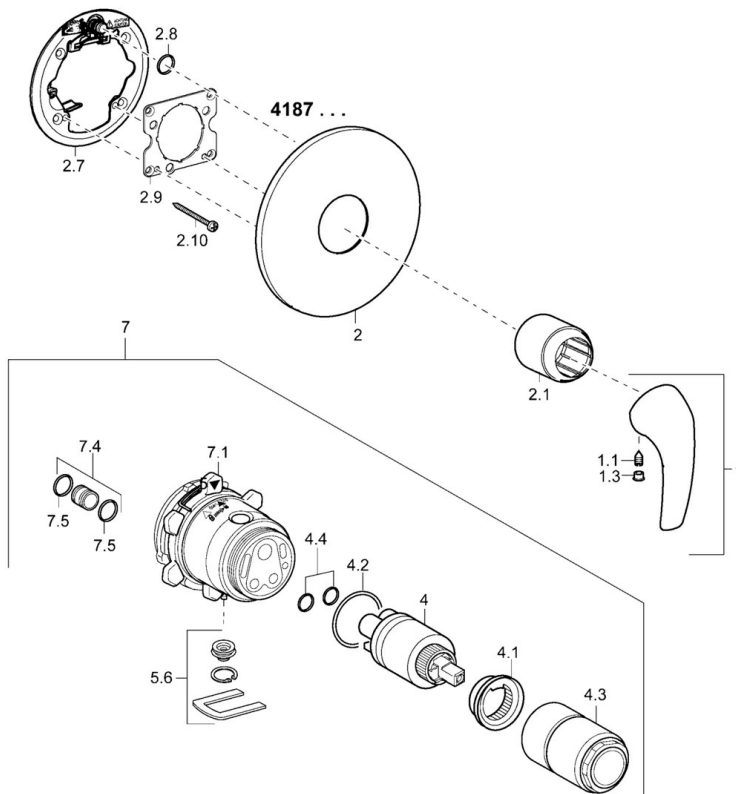

### Technische eigenschappen

Warmwatertoevoer **max. +80°C**  
 Werkdruk **0.5-10 bar**

### SP41879074

	Naam	Code
1	Hendel Chroom	59913831
1.1	Schroef, M5x8, SW2.5	59904755
1.3	Sierdop Grijs	59912112
2	Afdekplaat, d 170 mm Chroom Stopgezet	59913839
2.1	Kap Chroom Stopgezet	59913837
2.7	Fixing part Stopgezet	59913838
2.8	Fixing plate	59913034
2.9	Schroef, M4.5x80	59912890
2.10	Schroef, M4.5x80	59912890
4	Binnenwerk, 3.5 Classic	59913075
4	Binnenwerk, 3.5 Eco	59912324
4.1	Temperature adjustment limiter	59912325
4.2	O-ring, d 28.24x2.62 Stopgezet	59912590
4.3	Schroef de mouw, M38x1	59912115
4.4	O-ring, d 10.10x1.60 Stopgezet	59905072
5.6	Plug	59912981
7	Functional unit, H/C reversed	59912978
7	Functional unit, 3.5, (2011-) Stopgezet	59913376
7.1	Blind nut	59912984
7.4	Aansluitnippel, (2014-)	59913885
7.5	O-ring, d 14x2	59912982
N.I.	Inbouwverlengstuk compleet, 20 mm	59912754