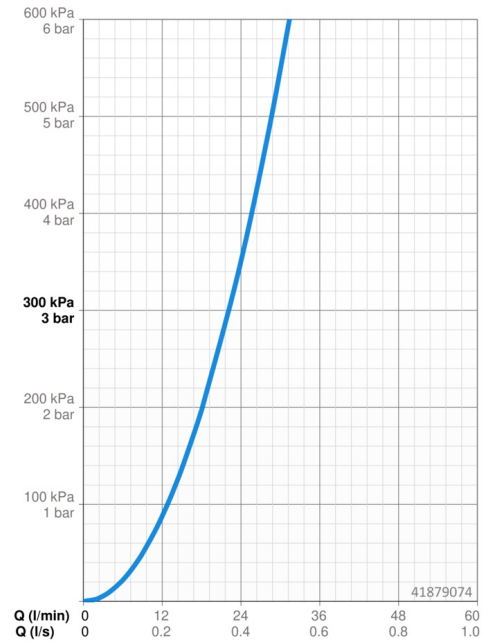

Technische gegevens

Doorstromingseigenschappen

Doorstroomhoeveelheid bij 3 bar **22.2 l/min**

Technische eigenschappen

Warmwatertoevoer **max. +80°C**
Werkdruk **0.5-10 bar**

Voorschriften

EN-norm **EN 817**