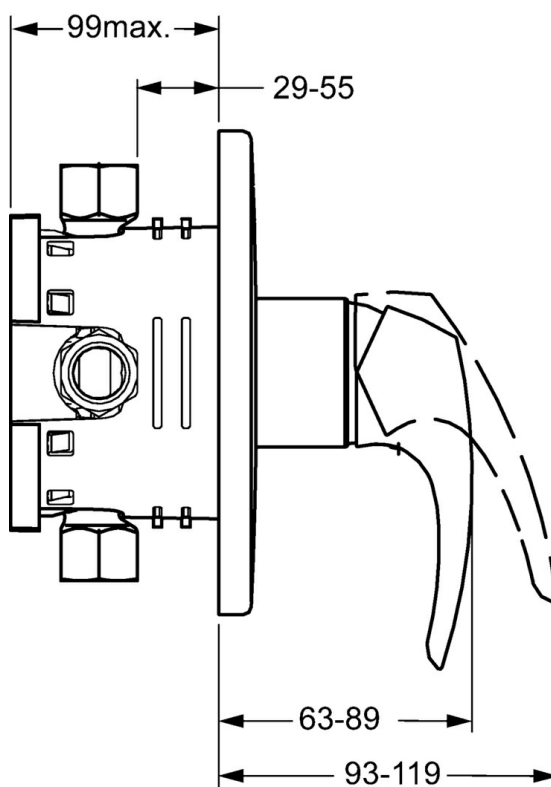

EAN: 4015474254374
static.hansa.com/41879074

- Řešení pro sprchy
- Jednopáková, Sada pro konečnou montáž
- Podomítková instalace
- Chrom
- Jedna ovládací páka / rukojeť, Páka se symboly teplé a studené vody
- Kulatá rozeta

Technické údaje

Vlastnosti průtoku

Průtokové množství při 3 bar **22.2 l/min**

Technické vlastnosti

Zdroj teplé vody **max. +80°C**
Pracovní tlak **0.5-10 bar**

Předpisy

Norma EN **EN 817**

Náhradní díly

SP41879074

	Název	Kód
1	Páka	59913831
1.1	Šroub, M5x8, SW2.5	59904755
1.3	Záslepka Šedá	59912112
2	Kryt příruby, d 170 mm Ukončeno	59913839
2.1	Krytka Ukončeno	59913837
2.7	Upevňovací část Ukončeno	59913838
2.9	Upevňovací deska	59913034
2.10	Šroub, M4.5x80	59912890
4	Kartuše, 3.5 Classic	59913075
4	Kartuše, 3.5 Eco	59912324
4.1	Temperature adjustment limiter	59912325
4.2	O-kroužek, d 28.24x2.62 Ukončeno	59912590
4.3	Šroub rukáv, M38x1	59912115
4.4	O-kroužek, d 10.10x1.60 Ukončeno	59905072
5.6	Plug	59912981
7	Funkční jednotka, H/C reversed	59912978
7	Funkční jednotka, 3.5, (2011-) Ukončeno	59913376
7.1	Blind nut	59912984
7.4	Připojovací šroubení, (2014-)	59913885
7.5	O-kroužek, d 14x2	59912982
N.I.	Nástavec-sada, 20 mm	59912754