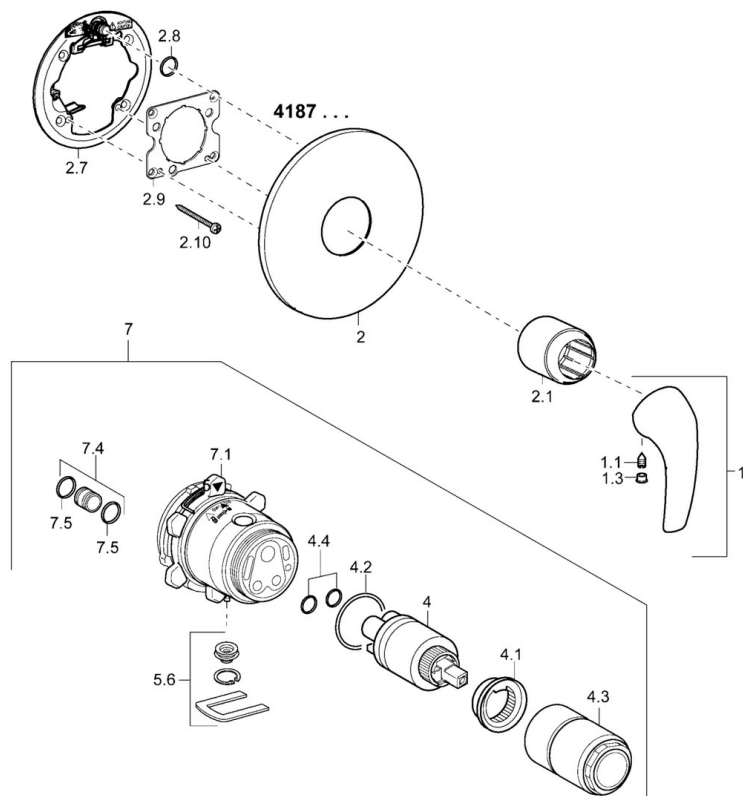

EAN: 4015474254374
static.hansa.com/41879074

- Řešení pro sprchy
- Jednopáková, Sada pro konečnou montáž
- Podomítková instalace
- Chrom
- Jedna ovládací páka / rukojeť, Páka se symboly teplé a studené vody
- Kulatá rozeta

Technické údaje

Vlastnosti průtoku

Průtokové množství při 3 bar **22.2 l/min**

Technické vlastnosti

Zdroj teplé vody **max. +80°C**
Pracovní tlak **0.5-10 bar**

Předpisy

Norma EN **EN 817**

Náhradní díly

SP41879074

	Název	Kód
1	Páka	59913831
1.1	Šroub, M5x8, SW2.5	59904755
1.3	Záslepka Šedá	59912112
2	Kryt příruby, d 170 mm Ukončeno	59913839
2.1	Krytka Ukončeno	59913837
2.7	Upevňovací část Ukončeno	59913838
2.9	Upevňovací deska	59913034
2.10	Šroub, M4.5x80	59912890
4	Kartuše, 3.5 Classic	59913075
4	Kartuše, 3.5 Eco	59912324
4.1	Temperature adjustment limiter	59912325
4.2	O-kroužek, d 28.24x2.62 Ukončeno	59912590
4.3	Šroub rukáv, M38x1	59912115
4.4	O-kroužek, d 10.10x1.60 Ukončeno	59905072
5.6	Plug	59912981
7	Funkční jednotka, H/C reversed	59912978
7	Funkční jednotka, 3.5, (2011-) Ukončeno	59913376
7.1	Blind nut	59912984
7.4	Připojovací šroubení, (2014-)	59913885
7.5	O-kroužek, d 14x2	59912982
N.I.	Nástavec-sada, 20 mm	59912754