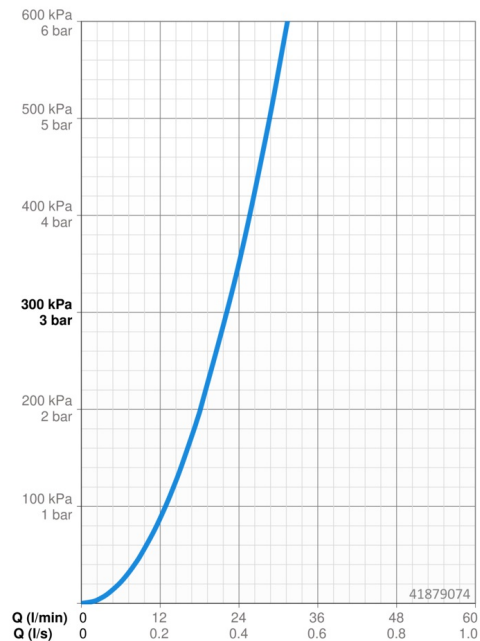

Technické údaje

Vlastnosti průtoku

Průtokové množství při 3 bar **22.2 l/min**

Technické vlastnosti

Zdroj teplé vody **max. +80°C**
Pracovní tlak **0.5-10 bar**

Předpisy

Norma EN **EN 817**

Náhradní díly

SP41879074

	Název	Kód
1	Páka	59913831
1.1	Šroub, M5x8, SW2.5	59904755
1.3	Záslepka Šedá	59912112
2	Kryt příruby, d 170 mm Ukončeno	59913839
2.1	Krytka Ukončeno	59913837
2.7	Upevňovací část Ukončeno	59913838
2.9	Upevňovací deska	59913034
2.10	Šroub, M4.5x80	59912890
4	Kartuše, 3.5 Classic	59913075
4	Kartuše, 3.5 Eco	59912324
4.1	Temperature adjustment limiter	59912325
4.2	O-kroužek, d 28.24x2.62 Ukončeno	59912590
4.3	Šroub rukáv, M38x1	59912115
4.4	O-kroužek, d 10.10x1.60 Ukončeno	59905072
5.6	Plug	59912981
7	Funkční jednotka, H/C reversed	59912978
7	Funkční jednotka, 3.5, (2011-) Ukončeno	59913376
7.1	Blind nut	59912984
7.4	Připojovací šroubení, (2014-)	59913885
7.5	O-kroužek, d 14x2	59912982
N.I.	Nástavec-sada, 20 mm	59912754