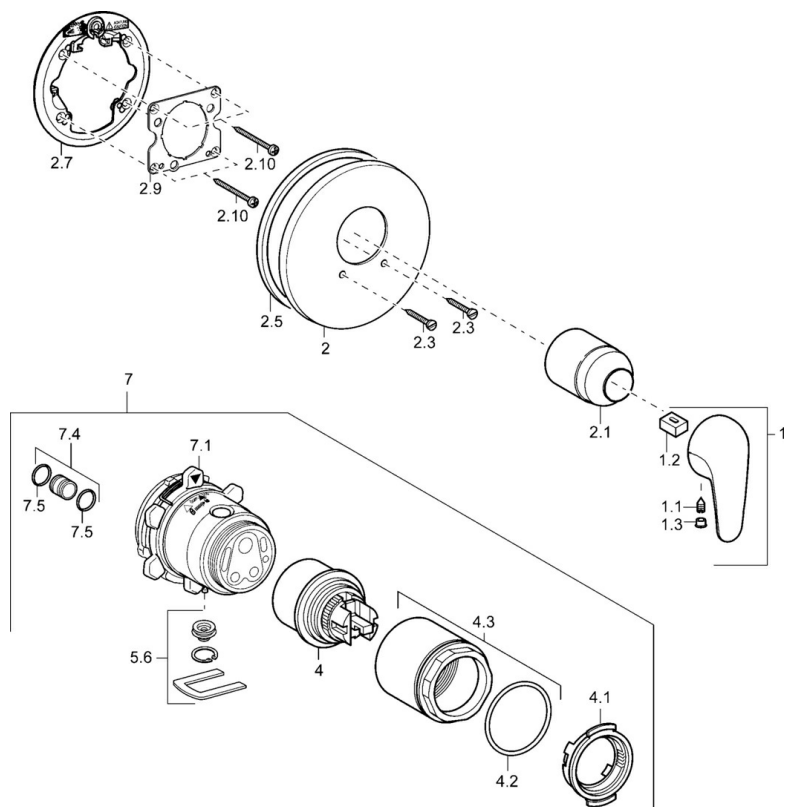

EAN: 4015474113534  
[static.hansa.com/41879044](http://static.hansa.com/41879044)

- Riešenia pre sprchy
- Jednopaková, Sada pre konečnú montáž
- Podomietková inštalácia
- Chróm
- Jedna ovládacia páka / rukoväť, Páka so symbolom teplej a studenej vody
- Funkcie pre nastavenie maximálnej teploty a prietoku vody, Nastavitelný obmedzovač teploty vody (súčasť dodávky, možnosť dodatočnej inštalácie)
- $\phi$  48 mm keramická Eco kartuša pre ovládanie teploty a prietoku vody
- Gulatá rozeta

### SP41879044

	Názov	Kód
1	Ovládacía rukoväť	59913904
1.1	Skrutka, M5x8, SW2.5	59904755
1.2	Klzné puzdro	59904778
1.3	Záslepka Sívá	59912112
2	Kryt príruby, d 170/56 mm Ukončené	59912928
2.1	Krytka	59904820
2.3	Skrutka, M5x25	59912881
2.5	Gumové tesnenie	59913045
2.7	Fixing part	59912888
2.9	[SK1669]	59913034
2.10	Skrutka, M4.5x80	59912890
4	Kartuš, 4.8 eco	59904601
4.1	Hot water limiter	59904759
4.2	O-krúžok, 50.52x1.78	59906841
4.3	Očné skrutka, M50x1, SW45	59912980
5.6	Plug	59912981
7	Podom. teleso pre sprchovú batériu Ukončené	59912897
7	Funkčná jednotka Ukončené	59912907
7.1	Blind nut	59912984
7.4	Pripojovacie šróbenie, (2014-)	59913885
7.5	O-krúžok, d 14x2	59912982
N.I.	Nadstavný segment, 20 mm	59912754