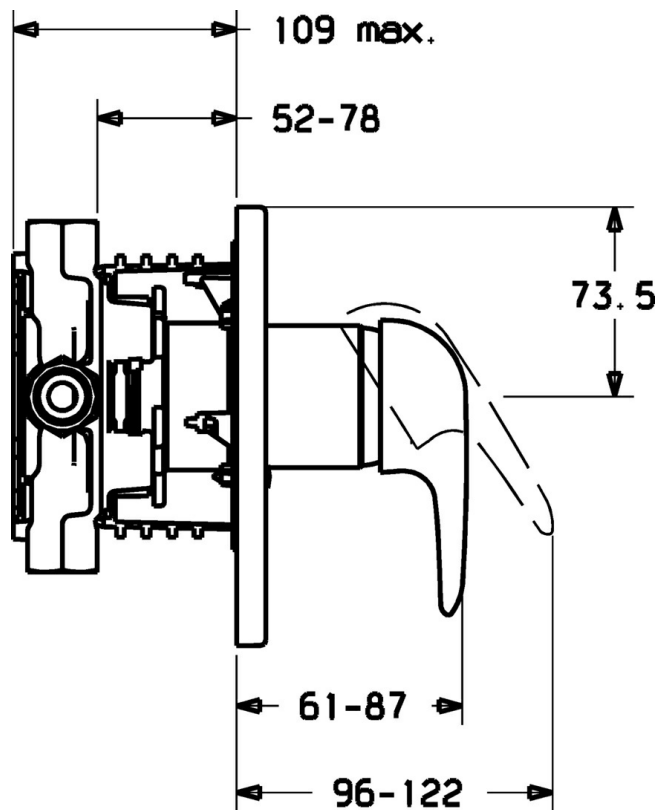

EAN: 4015474113534  
[static.hansa.com/41879044](http://static.hansa.com/41879044)

- Riešenia pre sprchy
- Jednopaková, Sada pre konečnú montáž
- Podomietková inštalácia
- Chróm
- Jedna ovládacia páka / rukoväť, Páka so symbolom teplej a studenej vody
- Funkcie pre nastavenie maximálnej teploty a prietoku vody, Nastavitelný obmedzovač teploty vody (súčasť dodávky, možnosť dodatočnej inštalácie)
- $\phi$  48 mm keramická Eco kartuša pre ovládanie teploty a prietoku vody
- Gulatá rozeta

### SP41879044

	Názov	Kód
1	Ovládacía rukoväť	59913904
1.1	Skrutka, M5x8, SW2.5	59904755
1.2	Klzné puzdro	59904778
1.3	Záslepka Sívá	59912112
2	Kryt príruby, d 170/56 mm Ukončené	59912928
2.1	Krytka	59904820
2.3	Skrutka, M5x25	59912881
2.5	Gumové tesnenie	59913045
2.7	Fixing part	59912888
2.9	[SK1669]	59913034
2.10	Skrutka, M4.5x80	59912890
4	Kartuš, 4.8 eco	59904601
4.1	Hot water limiter	59904759
4.2	O-krúžok, 50.52x1.78	59906841
4.3	Očné skrutka, M50x1, SW45	59912980
5.6	Plug	59912981
7	Podom. teleso pre sprchovú batériu Ukončené	59912897
7	Funkčná jednotka Ukončené	59912907
7.1	Blind nut	59912984
7.4	Pripojovacie šróbenie, (2014-)	59913885
7.5	O-krúžok, d 14x2	59912982
N.I.	Nadstavný segment, 20 mm	59912754