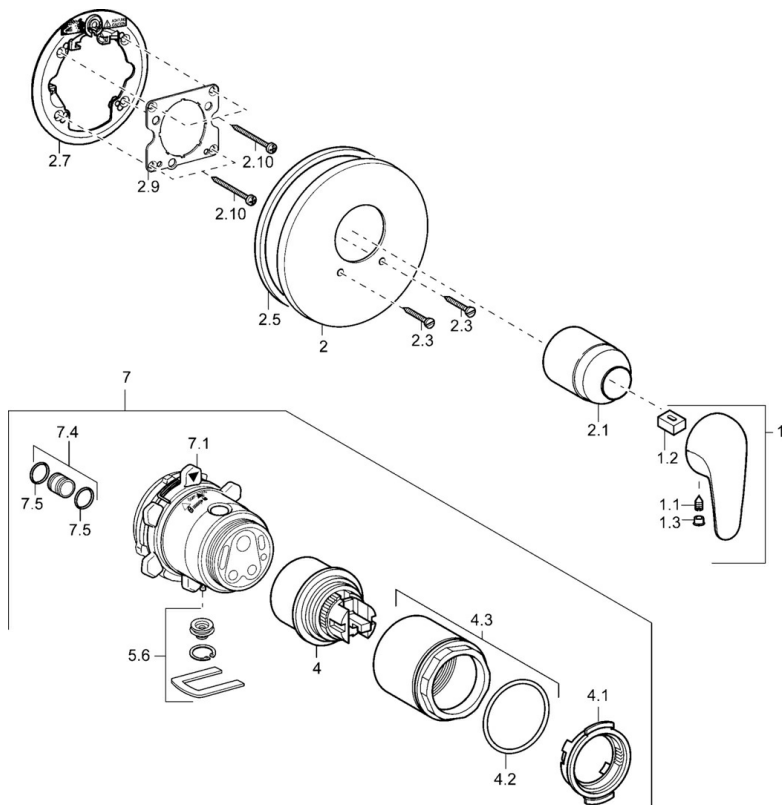

EAN: 4015474113534  
[static.hansa.com/41879044](https://static.hansa.com/41879044)

- Douche oplossingen
- Eengreeps, Afbouwset
- Wandmontage voor inbouwunit
- Chrom
- Eengreeps bediend, Hendel met warm-koud-aanduiding
- Temperatuurbegrenzer, Temperatuurbegrenzer (achteraf instelbaar)
- $\phi$  48 mm keramisch Eco binnenwerk voor debiet en temperatuur instelling
- Ronde rozet

## Technische gegevens

### Technische eigenschappen

Warmwatertoevoer	max. +80°C
Werkdruk	0.5-10 bar

### SP41879044

	Naam	Code
1	Hendel	59913904
1.1	Schroef, M5x8, SW2.5	59904755
1.2	Joint klassiek uitloop	59904778
1.3	Sierdop Grijs	59912112
2	Afdekplaat, d 170/56 mm Chroom Stopgezet	59912928
2.1	Kap Chroom	59904820
2.3	Schroef, M5x25 Chroom	59912881
2.5	Rubberen pakking	59913045
2.7	Fixing part	59912888
2.9	Fixing plate	59913034
2.10	Schroef, M4.5x80	59912890
4	Binnenwerk, 4.8 eco	59904601
4.1	Hot water limiter	59904759
4.2	O-ring, 50.52x1.78	59906841
4.3	Schroefoog, M50x1, SW45	59912980
5.6	Plug	59912981
7	Inbouwset voor douche Stopgezet	59912897
7	Functional unit Stopgezet	59912907
7.1	Blind nut	59912984
7.4	Aansluitnippel, (2014-)	59913885
7.5	O-ring, d 14x2	59912982
N.I.	Inbouwverlengstuk compleet, 20 mm	59912754