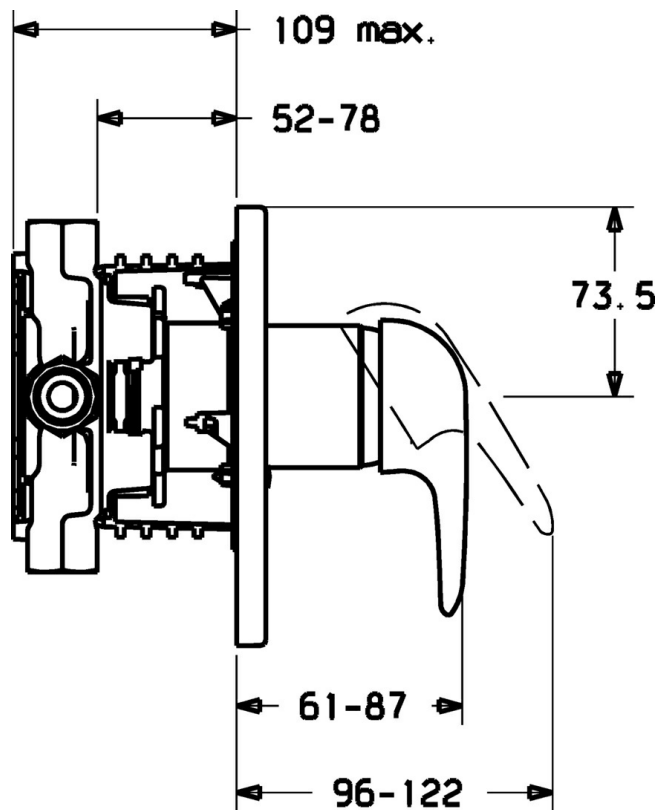

EAN: 4015474113534  
[static.hansa.com/41879044](https://static.hansa.com/41879044)

- Douche oplossingen
- Eengreeps, Afbouwset
- Wandmontage voor inbouwunit
- Chrom
- Eengreeps bediend, Hendel met warm-koud-aanduiding
- Temperatuurbegrenzer, Temperatuurbegrenzer (achteraf instelbaar)
- $\phi$  48 mm keramisch Eco binnenwerk voor debiet en temperatuur instelling
- Ronde rozet

## Technische gegevens

### Technische eigenschappen

Warmwatertoevoer	max. +80°C
Werkdruk	0.5-10 bar

### SP41879044

	Naam	Code
1	Hendel	59913904
1.1	Schroef, M5x8, SW2.5	59904755
1.2	Joint klassiek uitloop	59904778
1.3	Sierdop Grijs	59912112
2	Afdekplaat, d 170/56 mm Chroom Stopgezet	59912928
2.1	Kap Chroom	59904820
2.3	Schroef, M5x25 Chroom	59912881
2.5	Rubberen pakking	59913045
2.7	Fixing part	59912888
2.9	Fixing plate	59913034
2.10	Schroef, M4.5x80	59912890
4	Binnenwerk, 4.8 eco	59904601
4.1	Hot water limiter	59904759
4.2	O-ring, 50.52x1.78	59906841
4.3	Schroefoog, M50x1, SW45	59912980
5.6	Plug	59912981
7	Inbouwset voor douche Stopgezet	59912897
7	Functional unit Stopgezet	59912907
7.1	Blind nut	59912984
7.4	Aansluitnippel, (2014-)	59913885
7.5	O-ring, d 14x2	59912982
N.I.	Inbouwverlengstuk compleet, 20 mm	59912754