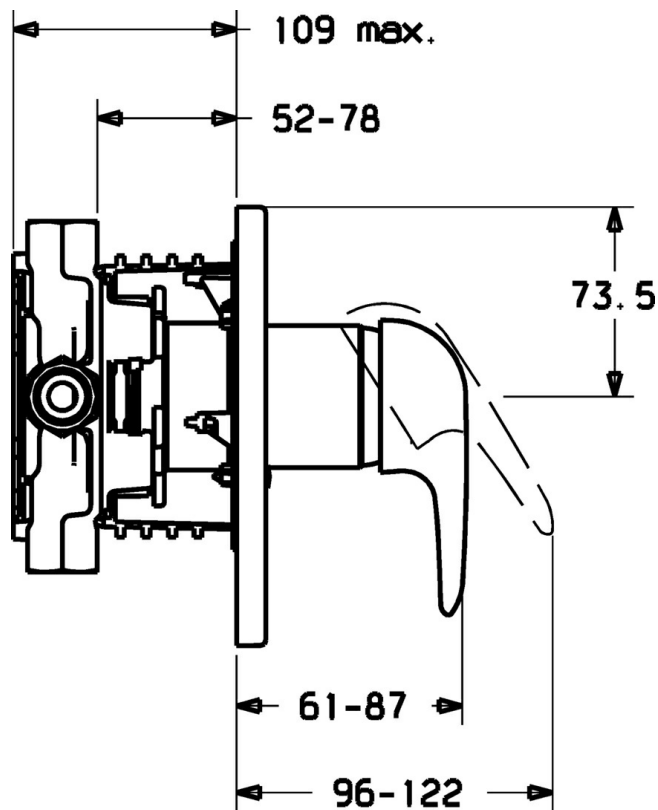

EAN: 4015474113534
static.hansa.com/41879044

- Řešení pro sprchy
- Jednopáková, Sada pro konečnou montáž
- Podomítková instalace
- Chrom
- Jedna ovládací páka / rukojeť, Páka se symboly teplé a studené vody
- Funkce pro nastavení maximální teploty a průtoku vody, Nastavitelný omezovač teploty vody (součástí dodávky, možnost dodatečné instalace)
- ϕ 48 mm keramická eco kartuše pro ovládání teploty a průtoku vody
- Kulatá rozeta

Technické údaje

Technické vlastnosti

Zdroj teplé vody	max. +80°C
Pracovní tlak	0.5-10 bar

Předpisy

Norma EN	EN 817
----------	--------

Náhradní díly

SP41879044

	Název	Kód
1	Páka	59913904
1.1	Šroub, M5x8, SW2.5	59904755
1.2	Kluzné pouzdro (osazené)	59904778
1.3	Záslepka Šedá	59912112
2	Kryt příruby, d 170/56 mm Ukončeno	59912928
2.1	Krytka	59904820
2.3	Šroub, M5x25	59912881
2.5	Gumové těsnění	59913045
2.7	Upevňovací část	59912888
2.9	Upevňovací deska	59913034
2.10	Šroub, M4.5x80	59912890
4	Kartuše, 4.8 eco	59904601
4.1	Hot water limiter	59904759
4.2	O-kroužek, 50.52x1.78	59906841
4.3	Oční šroub, M50x1, SW45	59912980
5.6	Plug	59912981
7	Podomítkové těleso sprchové baterie Ukončeno	59912897
7	Funkční jednotka Ukončeno	59912907
7.1	Blind nut	59912984
7.4	Připojovací šroubení, (2014-)	59913885
7.5	O-kroužek, d 14x2	59912982
N.I.	Nástavec-sada, 20 mm	59912754