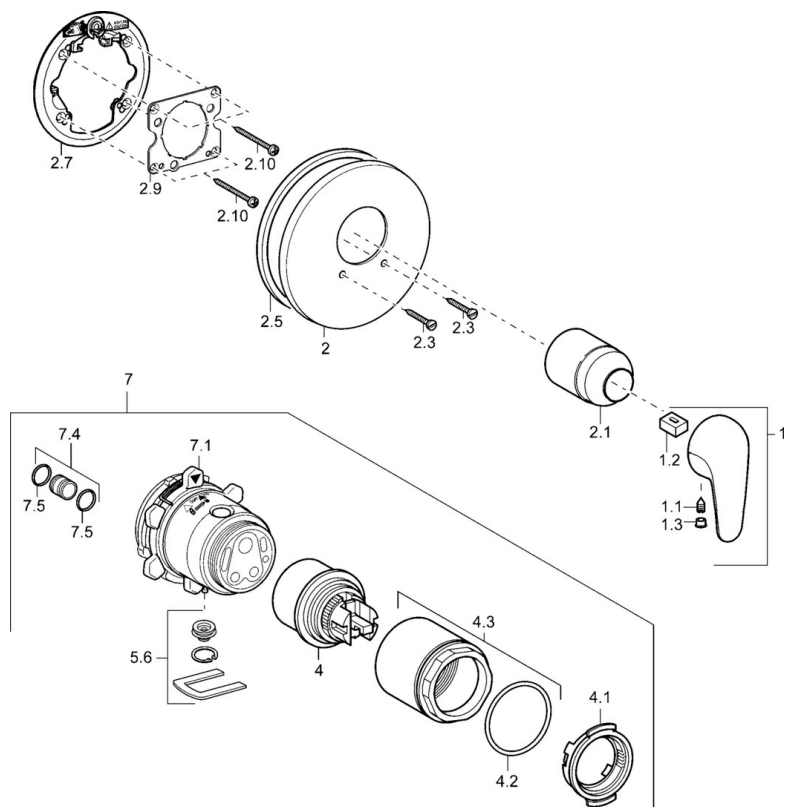

EAN: 4015474113534
static.hansa.com/41879044

- Řešení pro sprchy
- Jednopáková, Sada pro konečnou montáž
- Podomítková instalace
- Chrom
- Jedna ovládací páka / rukojeť, Páka se symboly teplé a studené vody
- Funkce pro nastavení maximální teploty a průtoku vody, Nastavitelný omezovač teploty vody (součástí dodávky, možnost dodatečné instalace)
- ϕ 48 mm keramická eco kartuše pro ovládání teploty a průtoku vody
- Kulatá rozeta

Technické údaje

Technické vlastnosti

Zdroj teplé vody	max. +80°C
Pracovní tlak	0.5-10 bar

Předpisy

Norma EN	EN 817
----------	--------

Náhradní díly

SP41879044

	Název	Kód
1	Páka	59913904
1.1	Šroub, M5x8, SW2.5	59904755
1.2	Kluzné pouzdro (osazené)	59904778
1.3	Záslepka Šedá	59912112
2	Kryt příruby, d 170/56 mm Ukončeno	59912928
2.1	Krytka	59904820
2.3	Šroub, M5x25	59912881
2.5	Gumové těsnění	59913045
2.7	Upevňovací část	59912888
2.9	Upevňovací deska	59913034
2.10	Šroub, M4.5x80	59912890
4	Kartuše, 4.8 eco	59904601
4.1	Hot water limiter	59904759
4.2	O-kroužek, 50.52x1.78	59906841
4.3	Oční šroub, M50x1, SW45	59912980
5.6	Plug	59912981
7	Podomítkové těleso sprchové baterie Ukončeno	59912897
7	Funkční jednotka Ukončeno	59912907
7.1	Blind nut	59912984
7.4	Připojovací šroubení, (2014-)	59913885
7.5	O-kroužek, d 14x2	59912982
N.I.	Nástavec-sada, 20 mm	59912754