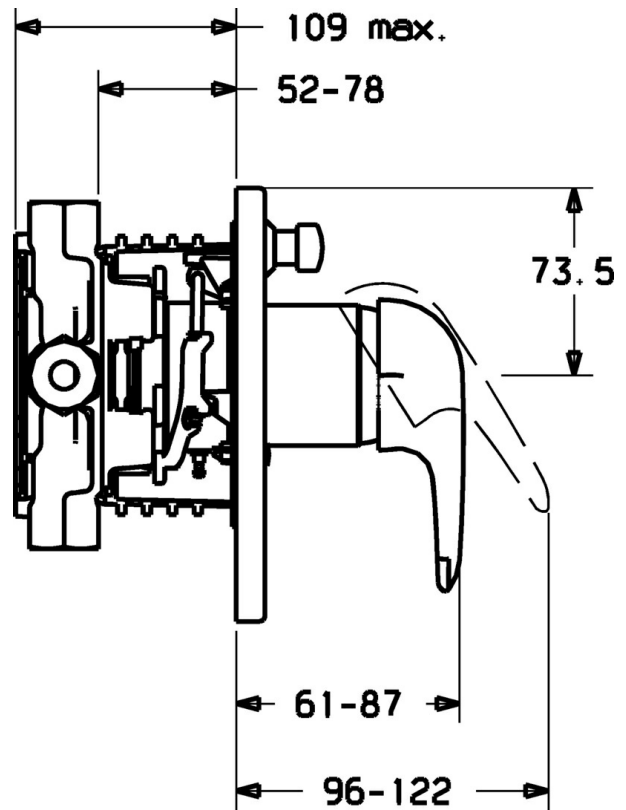

EAN: 4015474113510  
[static.hansa.com/41869044](http://static.hansa.com/41869044)

- Bad en douche
- Eengreeps, Afbouwset
- Wandmontage voor inbouwunit
- Chrom
- Eengreeps bediend, Hendel met warm-koud-aanduiding
- Temperatuurbegrenzer, Temperatuurbegrenzer (achteraf instelbaar)
- $\phi$  48 mm keramisch Eco binnenwerk voor debiet en temperatuur instelling
- Ronde rozet

## Technische gegevens

### Technische eigenschappen

Warmwatertoevoer	<b>max. +80°C</b>
Werkdruk	<b>0.5-10 bar</b>

### SP41869044

	Naam	Code
1	Hendel	59913904
1.1	Schroef, M5x8, SW2.5	59904755
1.2	Joint klassiek uitloop	59904778
1.3	Sierdop Grijs	59912112
2	Afdekplaat Chroom	59912929
2.1	Kap Chroom	59904820
2.3	Schroef, M5x25 Chroom	59912881
2.4	Kapmet begrenzer keuken	59912924
2.5	Rubberen pakking	59913045
2.6	Snap	59912926
2.7	Fixing part	59912889
2.8	O-ring, d 7.65x1.78	59902337
2.9	Fixing plate	59913034
2.10	Schroef, M4.5x80	59912890
4	Binnenwerk, 4.8 eco	59904601
4.1	Hot water limiter	59904759
4.2	O-ring, 50.52x1.78	59906841
4.3	Schroef, M50x1, SW45	59912980
5	Omsteller	59912985
5.3	Dichting Stopgezet	59912997
7	Functional unit, 4.8 Stopgezet	59912898
7	Functional unit Stopgezet	59912907
7.1	Blind nut	59912984
7.2	Klep	59912986
7.4	Aansluitnippel, (2014-)	59913885
7.5	O-ring, d 14x2	59912982
N.I.	Inbouwverlengstuk compleet, 20 mm	59912754