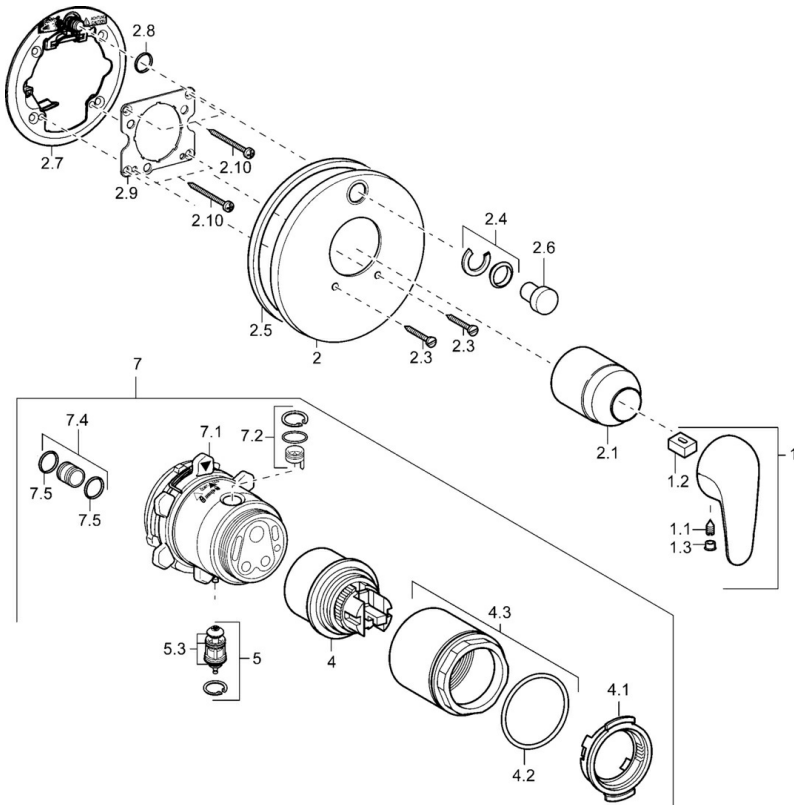

EAN: 4015474113510  
[static.hansa.com/41869044](http://static.hansa.com/41869044)

- Bad en douche
- Eengreeps, Afbouwset
- Wandmontage voor inbouwunit
- Chrom
- Eengreeps bediend, Hendel met warm-koud-aanduiding
- Temperatuurbegrenzer, Temperatuurbegrenzer (achteraf instelbaar)
- $\phi$  48 mm keramisch Eco binnenwerk voor debiet en temperatuur instelling
- Ronde rozet

## Technische gegevens

### Technische eigenschappen

Warmwatertoevoer	<b>max. +80°C</b>
Werkdruk	<b>0.5-10 bar</b>

### SP41869044

	Naam	Code
1	Hendel	59913904
1.1	Schroef, M5x8, SW2.5	59904755
1.2	Joint klassiek uitloop	59904778
1.3	Sierdop Grijs	59912112
2	Afdekplaat Chroom	59912929
2.1	Kap Chroom	59904820
2.3	Schroef, M5x25 Chroom	59912881
2.4	Kapmet begrenzer keuken	59912924
2.5	Rubberen pakking	59913045
2.6	Snap	59912926
2.7	Fixing part	59912889
2.8	O-ring, d 7.65x1.78	59902337
2.9	Fixing plate	59913034
2.10	Schroef, M4.5x80	59912890
4	Binnenwerk, 4.8 eco	59904601
4.1	Hot water limiter	59904759
4.2	O-ring, 50.52x1.78	59906841
4.3	Schroef, M50x1, SW45	59912980
5	Omsteller	59912985
5.3	Dichting Stopgezet	59912997
7	Functional unit, 4.8 Stopgezet	59912898
7	Functional unit Stopgezet	59912907
7.1	Blind nut	59912984
7.2	Klep	59912986
7.4	Aansluitnippel, (2014-)	59913885
7.5	O-ring, d 14x2	59912982
N.I.	Inbouwverlengstuk compleet, 20 mm	59912754