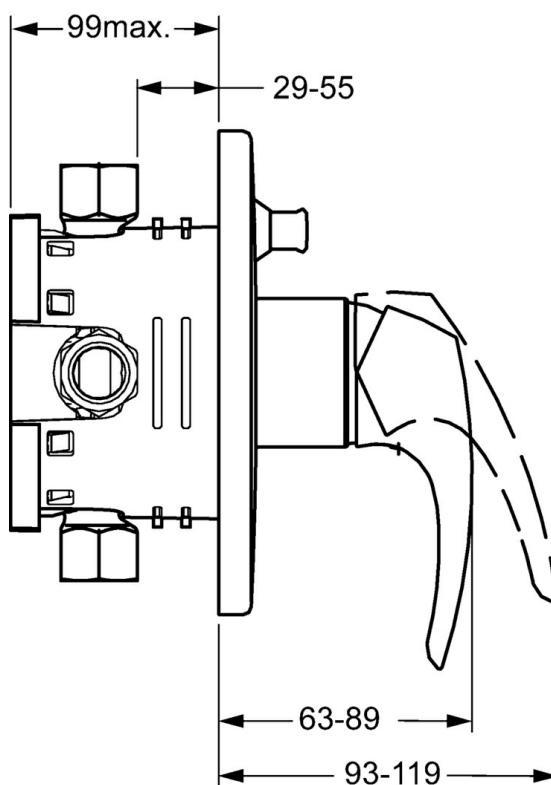

EAN: 4015474254404
static.hansa.com/41863074

- Sprcha a vaňa
- Jednopaková, Sada pre konečnú montáž
- Podomietková inštalácia
- Chróm
- Jedna ovládacia páka / rukoväť, Páka so symbolom teplej a studenej vody
- Spätný ventil (-y)
- Gulatá rozeta

Technické údaje

Technické vlastnosti

Dodávka teplej vody	max. +80°C
Pracovný tlak	0.5-10 bar
Spätná klapka (STN EN 1717)	LB

Predpisy

Norma EN	EN 817
----------	---------------