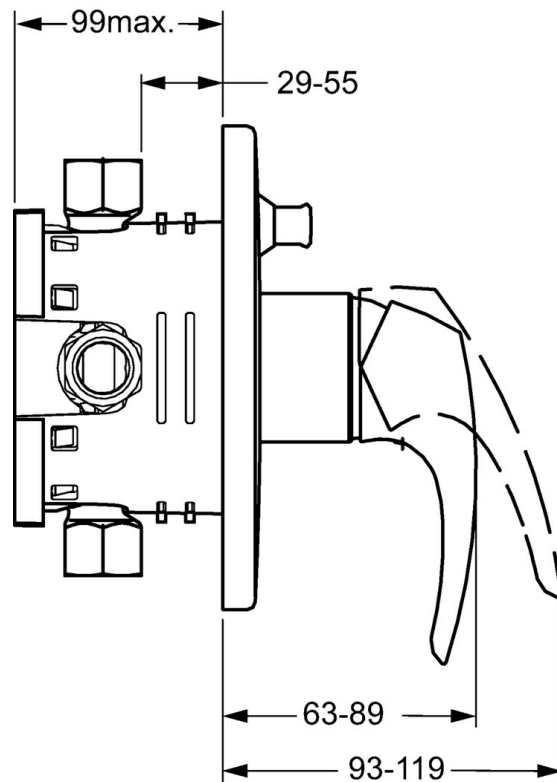

EAN: 4015474254404
static.hansa.com/41863074

- Bad en douche
- Eengreeps, Afbouwset
- Wandmontage voor inbouwunit
- Chrom
- Eengreeps bediend, Hendel met warm-koud-aanduiding
- Terugslagklep
- Ronde rozet

Technische gegevens

Technische eigenschappen

Warmwatertoevoer	max. +80°C
Werkdruk	0.5-10 bar
Terugstroom beveiliging (EN1717)	LB

Voorschriften

EN-norm	EN 817
---------	---------------

Reserveonderdelen

SP41863074

	Naam	Code
1	Hendel Chroom	59913831
1.1	Schroef, M5x8, SW2.5	59904755
1.3	Sierdop Grijs	59912112
2	Afdekplaat, d 170 mm Chroom Stopgezet	59913836
2.1	Kap Chroom Stopgezet	59913837
2.4	Kapmet begrenzer keuken	59912924
2.6	Push button Chroom	59913656
2.7	Fixing part Stopgezet	59913835
2.8	O-ring, d 7.65x1.78	59902337
2.9	Fixing plate	59913034
2.10	Schroef, M4.5x80	59912890
4	Binnenwerk, 3.5 Classic	59913075
4	Binnenwerk, 3.5 Eco	59912324
4.1	Temperature adjustment limiter	59912325
4.2	O-ring, d 28.24x2.62 Stopgezet	59912590
4.3	Schroef de mouw, M38x1	59912115
4.4	O-ring, d 10.10x1.60 Stopgezet	59905072
5	Omsteller	59912985
5.3	Dichting Stopgezet	59912997
5.5	Zetel	59912229
7	Functional unit, H/C reversed	59912978
7	Functional unit, 3.5 Stopgezet	59913379
7.1	Blind nut	59912984
7.2	Tegendrukklep	59912990
7.3	Terugslagklep	59905714
7.4	Aansluitnippel, (2014-)	59913885
7.5	O-ring, d 14x2	59912982
7.6	Filter sproeier	59913126
N.I.	Inbouwverlengstuk compleet, 20 mm	59912754