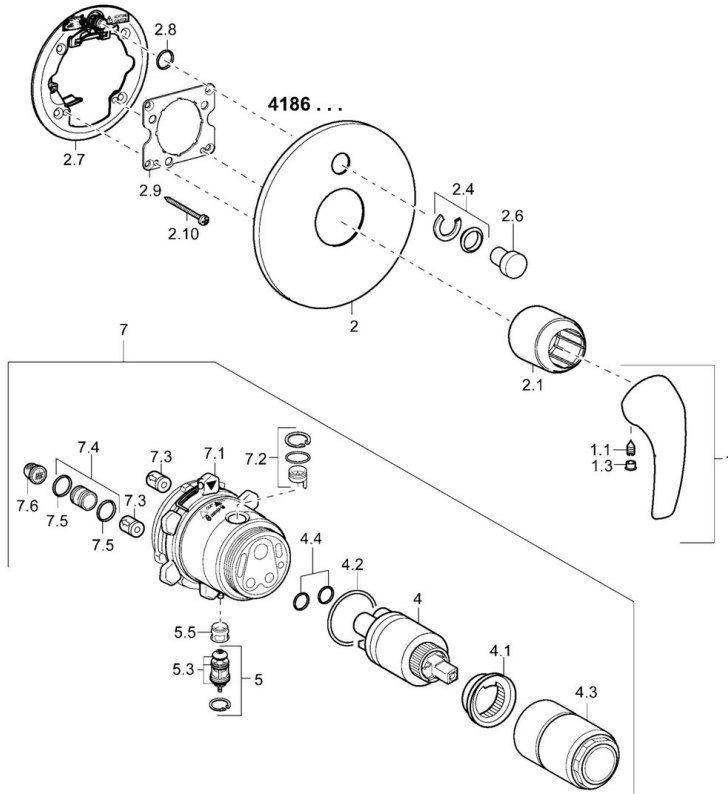

EAN: 4015474254404
static.hansa.com/41863074

- Bad en douche
- Eengreeps, Afbouwset
- Wandmontage voor inbouwunit
- Chrom
- Eengreeps bediend, Hendel met warm-koud-aanduiding
- Terugslagklep
- Ronde rozet

Technische gegevens

Technische eigenschappen

Warmwatertoevoer	max. +80°C
Werkdruk	0.5-10 bar
Terugstroom beveiliging (EN1717)	LB

Voorschriften

EN-norm	EN 817
---------	---------------

Reserveonderdelen

SP41863074

	Naam	Code
1	Hendel Chroom	59913831
1.1	Schroef, M5x8, SW2.5	59904755
1.3	Sierdop Grijs	59912112
2	Afdekplaat, d 170 mm Chroom Stopgezet	59913836
2.1	Kap Chroom Stopgezet	59913837
2.4	Kapmet begrenzer keuken	59912924
2.6	Push button Chroom	59913656
2.7	Fixing part Stopgezet	59913835
2.8	O-ring, d 7.65x1.78	59902337
2.9	Fixing plate	59913034
2.10	Schroef, M4.5x80	59912890
4	Binnenwerk, 3.5 Classic	59913075
4	Binnenwerk, 3.5 Eco	59912324
4.1	Temperature adjustment limiter	59912325
4.2	O-ring, d 28.24x2.62 Stopgezet	59912590
4.3	Schroef de mouw, M38x1	59912115
4.4	O-ring, d 10.10x1.60 Stopgezet	59905072
5	Omsteller	59912985
5.3	Dichting Stopgezet	59912997
5.5	Zetel	59912229
7	Functional unit, H/C reversed	59912978
7	Functional unit, 3.5 Stopgezet	59913379
7.1	Blind nut	59912984
7.2	Tegendrukklep	59912990
7.3	Terugslagklep	59905714
7.4	Aansluitnippel, (2014-)	59913885
7.5	O-ring, d 14x2	59912982
7.6	Filter sproeier	59913126
N.I.	Inbouwverlengstuk compleet, 20 mm	59912754