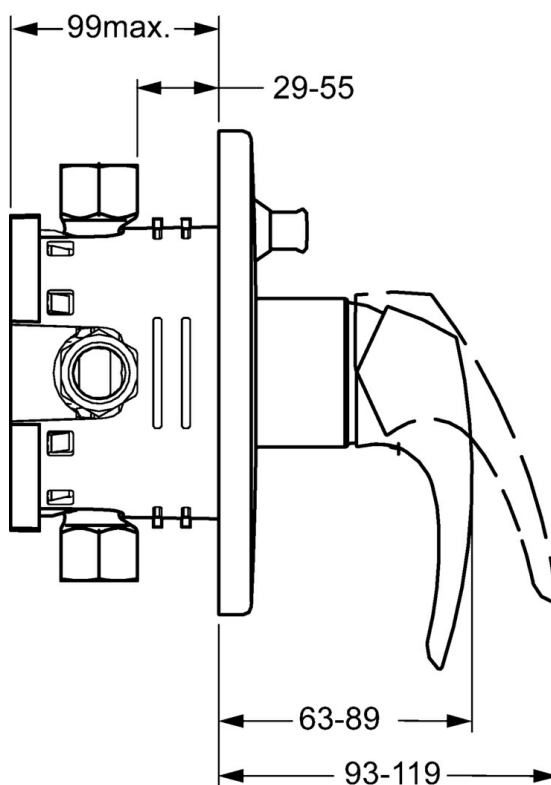

EAN: 4015474254404
static.hansa.com/41863074

- Sprcha & vana
- Jednopáková, Sada pro konečnou montáž
- Podomítková instalace
- Chrom
- Jedna ovládací páka / rukojeť, Páka se symboly teplé a studené vody
- Zpětný ventil (-y)
- Kulatá rozeta

Technické údaje

Technické vlastnosti

Zdroj teplé vody	max. +80°C
Pracovní tlak	0.5-10 bar
Zabezpečení proti zpětnému toku (ČSN EN 1717)	LB

Předpisy

Norma EN	EN 817
----------	---------------

Náhradní díly

SP41863074

	Název	Kód
1	Páka	59913831
1.1	Šroub, M5x8, SW2.5	59904755
1.3	Záslepka Šedá	59912112
2	Kryt příruby, d 170 mm Ukončeno	59913836
2.1	Krytka Ukončeno	59913837
2.4	Krytka Eko dřez	59912924
2.6	Tlačítko	59913656
2.7	Upevňovací část Ukončeno	59913835
2.8	O-kroužek, d 7.65x1.78	59902337
2.9	Upevňovací deska	59913034
2.10	Šroub, M4.5x80	59912890
4	Kartuše, 3.5 Classic	59913075
4	Kartuše, 3.5 Eco	59912324
4.1	Temperature adjustment limiter	59912325
4.2	O-kroužek, d 28.24x2.62 Ukončeno	59912590
4.3	Šroub rukáv, M38x1	59912115
4.4	O-kroužek, d 10.10x1.60 Ukončeno	59905072
5	Přepínač	59912985
5.3	Těsnící sada Ukončeno	59912997
5.5	Seat	59912229
7	Funkční jednotka, H/C reversed	59912978
7	Funkční jednotka, 3.5 Ukončeno	59913379
7.1	Blind nut	59912984
7.2	Zpětný ventil	59912990
7.3	Zpětný ventil	59905714
7.4	Připojovací šroubení, (2014-)	59913885
7.5	O-kroužek, d 14x2	59912982
7.6	Filtr	59913126
N.I.	Nástavec-sada, 20 mm	59912754