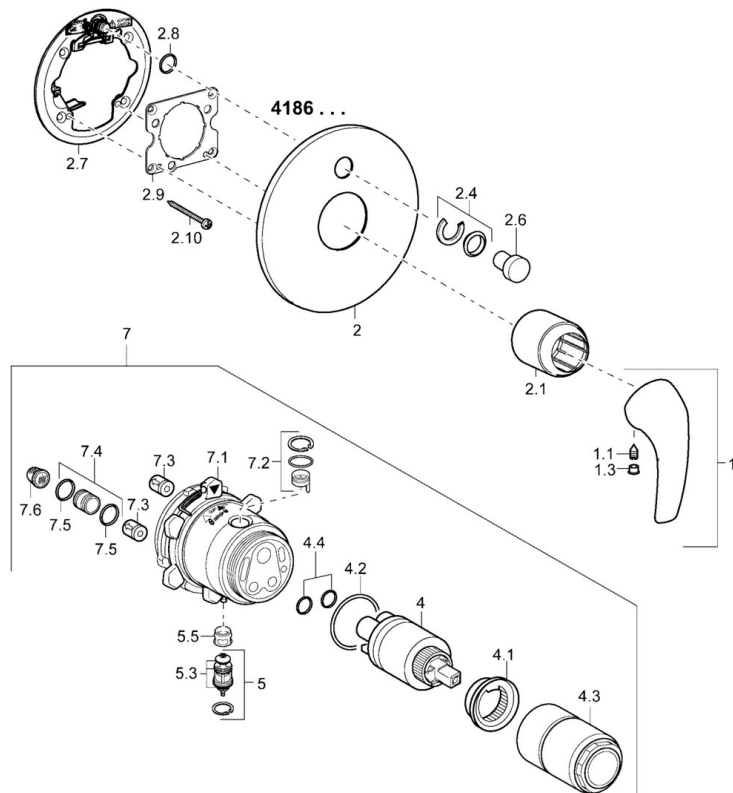

EAN: 4015474254404
static.hansa.com/41863074

- Sprcha & vana
- Jednopáková, Sada pro konečnou montáž
- Podomítková instalace
- Chrom
- Jedna ovládací páka / rukojeť, Páka se symboly teplé a studené vody
- Zpětný ventil (-y)
- Kulatá rozeta

Technické údaje

Technické vlastnosti

Zdroj teplé vody	max. +80°C
Pracovní tlak	0.5-10 bar
Zabezpečení proti zpětnému toku (ČSN EN 1717)	LB

Předpisy

Norma EN	EN 817
----------	---------------

Náhradní díly

SP41863074

	Název	Kód
1	Páka	59913831
1.1	Šroub, M5x8, SW2.5	59904755
1.3	Záslepka Šedá	59912112
2	Kryt příruby, d 170 mm Ukončeno	59913836
2.1	Krytka Ukončeno	59913837
2.4	Krytka Eko dřez	59912924
2.6	Tlačítko	59913656
2.7	Upevňovací část Ukončeno	59913835
2.8	O-kroužek, d 7.65x1.78	59902337
2.9	Upevňovací deska	59913034
2.10	Šroub, M4.5x80	59912890
4	Kartuše, 3.5 Classic	59913075
4	Kartuše, 3.5 Eco	59912324
4.1	Temperature adjustment limiter	59912325
4.2	O-kroužek, d 28.24x2.62 Ukončeno	59912590
4.3	Šroub rukáv, M38x1	59912115
4.4	O-kroužek, d 10.10x1.60 Ukončeno	59905072
5	Přepínač	59912985
5.3	Těsnící sada Ukončeno	59912997
5.5	Seat	59912229
7	Funkční jednotka, H/C reversed	59912978
7	Funkční jednotka, 3.5 Ukončeno	59913379
7.1	Blind nut	59912984
7.2	Zpětný ventil	59912990
7.3	Zpětný ventil	59905714
7.4	Připojovací šroubení, (2014-)	59913885
7.5	O-kroužek, d 14x2	59912982
7.6	Filtr	59913126
N.I.	Nástavec-sada, 20 mm	59912754