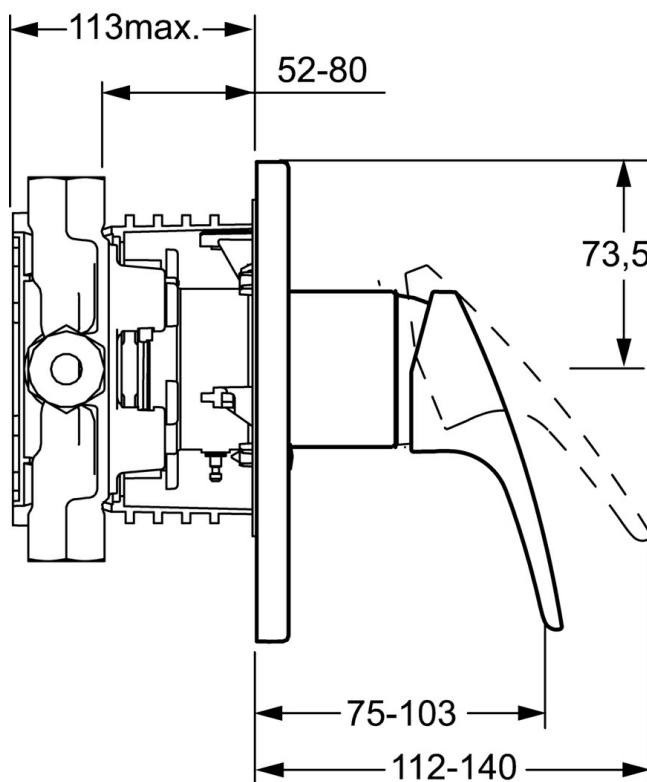

EAN: 4015474271500  
[static.hansa.com/41859083](http://static.hansa.com/41859083)

- Riešenia pre sprchy
- Jednopáková, Sada pre konečnú montáž
- Podomietková inštalácia
- Chróm
- Jedna ovládacia páka / rukoväť, Páka so symbolom teplej a studenej vody
- Funkcie pre nastavenie maximálnej teploty a prietoku vody, Nastaviteľný obmedzovač teploty vody (súčasť dodávky, možnosť dodatočnej inštalácie)
- $\varnothing$  48 mm keramická Eco kartuša pre ovládanie teploty a prietoku vody
- Gulatá rozeta, Vonkajšia ružica pripevnená skrutkami

### Technické vlastnosti

Dodávka teplej vody **max. +80°C**  
 Pracovný tlak **0.5-10 bar**

### SP41859083

Název	Kód
1 Ovládací rukoväť, L=93 mm	01880083
1.1 Skrutka, M5x8, SW2.5	59904755
1.2 Klzné puzdro	59904778
1.3 Záslepka Sívá	59912112
2 Kryt príruby, d 170/56 mm Ukončené	59912928
2.1 Krytka	59904820
2.3 Skrutka, M5x25	59912881
2.5 Gumové tesnenie	59913045
2.7 Fixing part	59912888
2.9 [SK1669]	59913034
2.10 Skrutka, M4.5x80	59912890
4 Kartuš, 4.8 eco	59904601
4.1 Hot water limiter	59904759
4.2 O-kružok, 50.52x1.78	59906841
4.3 Očné skrutka, M50x1, SW45	59912980
5.6 Plug	59912981
7 Podom. teleso pre sprchovú batériu Ukončené	59912897
7 Funkčná jednotka Ukončené	59912907
7.1 Blind nut	59912984
7.4 Pripojovacie šróbenie, (2014-)	59913885
7.5 O-kružok, d 14x2	59912982
N.I. Nadstavný segment, 20 mm	59912754