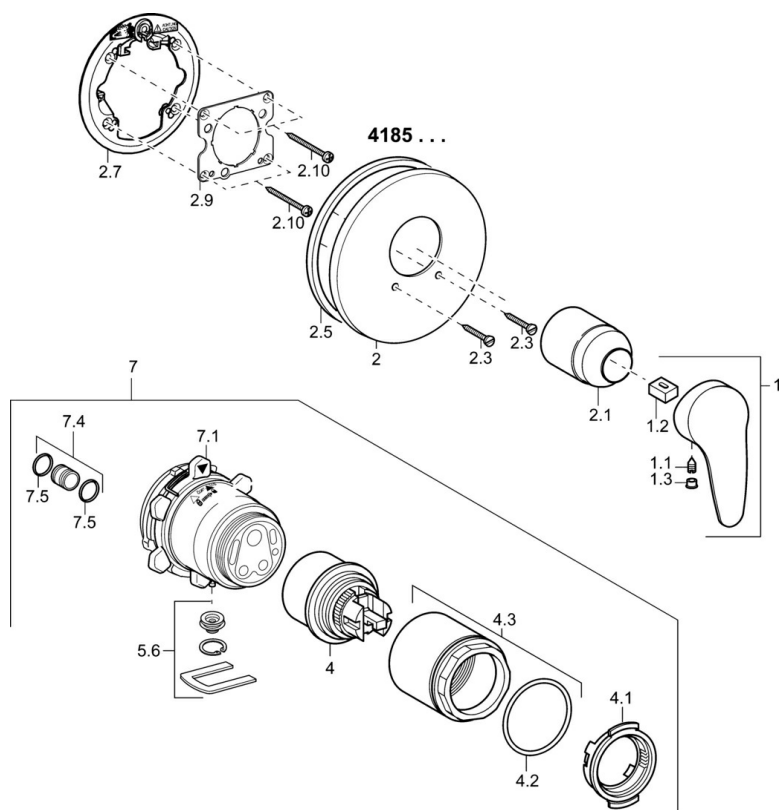

EAN: 4015474271500  
[static.hansa.com/41859083](http://static.hansa.com/41859083)

- Riešenia pre sprchy
- Jednopáková, Sada pre konečnú montáž
- Podomietková inštalácia
- Chróm
- Jedna ovládacia páka / rukoväť, Páka so symbolom teplej a studenej vody
- Funkcie pre nastavenie maximálnej teploty a prietoku vody, Nastaviteľný obmedzovač teploty vody (súčasť dodávky, možnosť dodatočnej inštalácie)
- $\varnothing$  48 mm keramická Eco kartuša pre ovládanie teploty a prietoku vody
- Gulatá rozeta, Vonkajšia ružica pripevnená skrutkami

### SP41859083

Název	Kód
1 Ovládací rukoväť, L=93 mm	01880083
1.1 Skrutka, M5x8, SW2.5	59904755
1.2 Klzné puzdro	59904778
1.3 Záslepka Sívá	59912112
2 Kryt príruby, d 170/56 mm Ukončené	59912928
2.1 Krytka	59904820
2.3 Skrutka, M5x25	59912881
2.5 Gumové tesnenie	59913045
2.7 Fixing part	59912888
2.9 [SK1669]	59913034
2.10 Skrutka, M4.5x80	59912890
4 Kartuš, 4.8 eco	59904601
4.1 Hot water limiter	59904759
4.2 O-kružok, 50.52x1.78	59906841
4.3 Očné skrutka, M50x1, SW45	59912980
5.6 Plug	59912981
7 Podom. teleso pre sprchovú batériu Ukončené	59912897
7 Funkčná jednotka Ukončené	59912907
7.1 Blind nut	59912984
7.4 Pripojovacie šróbenie, (2014-)	59913885
7.5 O-kružok, d 14x2	59912982
N.I. Nadstavný segment, 20 mm	59912754