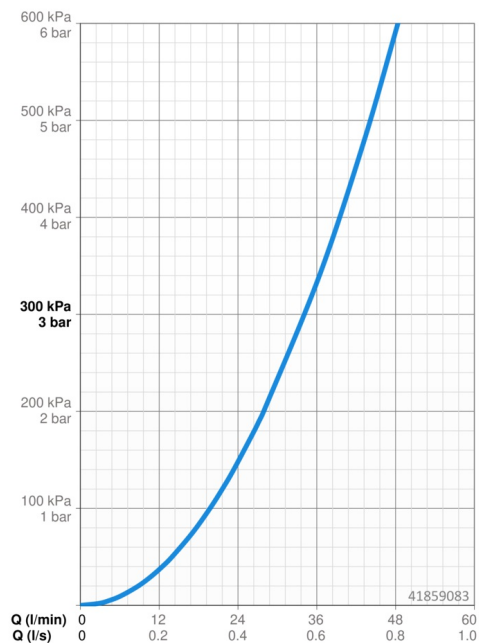

Technické údaje

Vlastnosti prietoku

Prietok pri tlaku 3 bar **34.2 l/min**

Technické vlastnosti

Dodávka teplej vody **max. +80°C**
Pracovný tlak **0.5-10 bar**

Predpisy

Norma EN **EN 817**