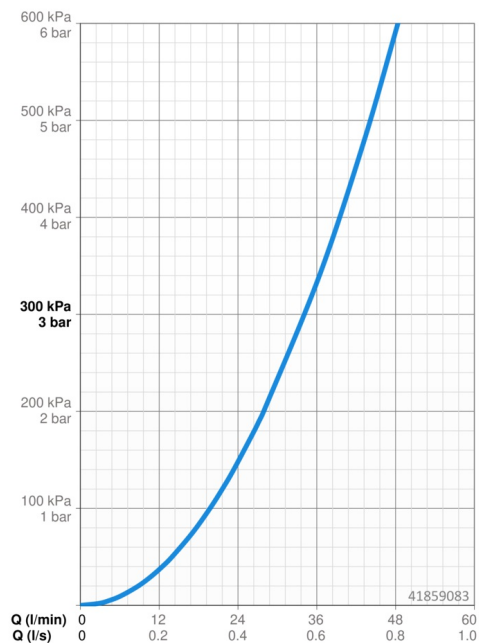

EAN: 4015474271500
static.hansa.com/41859083

- Řešení pro sprchy
- Jednopáková, Sada pro konečnou montáž
- Podomítková instalace
- Chrom
- Jedna ovládací páka / rukojeť, Páka se symboly teplé a studené vody
- Funkce pro nastavení maximální teploty a průtoku vody, Nastavitelný omezovač teploty vody (součástí dodávky, možnost dodatečné instalace)
- ϕ 48 mm keramická eco kartuše pro ovládní teploty a průtoku vody
- Kulatá rozeta, Vnější růžice připevňná šrouby

Technické údaje

Vlastnosti průtoku

Průtokové množství při 3 bar **34.2 l/min**

Technické vlastnosti

Zdroj teplé vody **max. +80°C**
Pracovní tlak **0.5-10 bar**

Předpisy

Norma EN **EN 817**

Náhradní díly