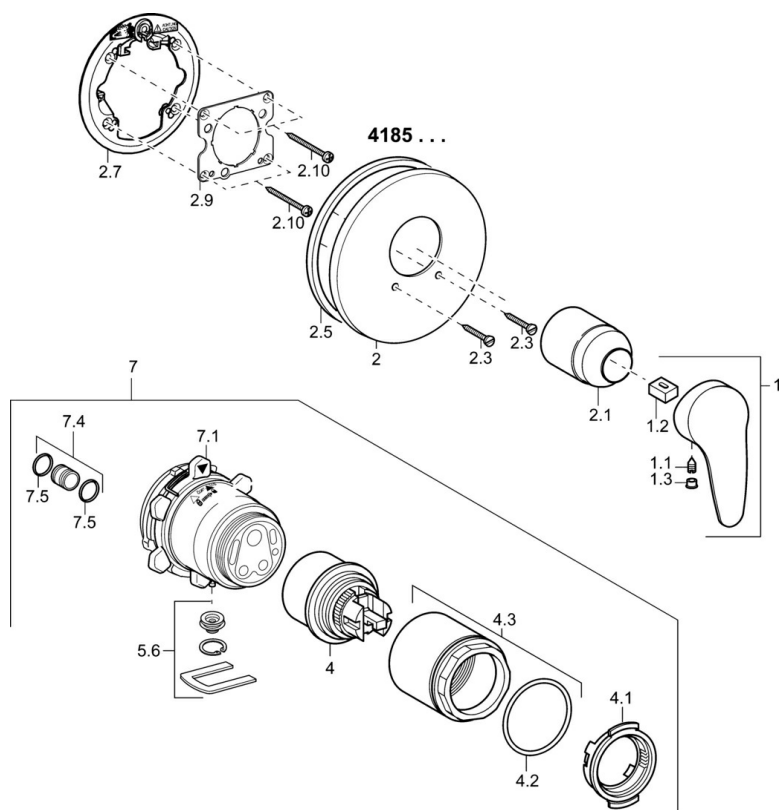

EAN: 4015474271500
static.hansa.com/41859083

- Řešení pro sprchy
- Jednopáková, Sada pro konečnou montáž
- Podomítková instalace
- Chrom
- Jedna ovládací páka / rukojeť, Páka se symboly teplé a studené vody
- Funkce pro nastavení maximální teploty a průtoku vody, Nastavitelný omezovač teploty vody (součástí dodávky, možnost dodatečné instalace)
- ϕ 48 mm keramická eco kartuše pro ovládní teploty a průtoku vody
- Kulatá rozeta, Vnější růžice připevňná šrouby

Technické údaje

Vlastnosti průtoku

Průtokové množství při 3 bar **34.2 l/min**

Technické vlastnosti

Zdroj teplé vody **max. +80°C**
Pracovní tlak **0.5-10 bar**

Předpisy

Norma EN **EN 817**

Náhradní díly

SP41859083

	Název	Kód
1	Páka, L=93 mm	01880083
1.1	Šroub, M5x8, SW2.5	59904755
1.2	Kluzné pouzdro (osazené)	59904778
1.3	Záslepka Šedá	59912112
2	Kryt příruby, d 170/56 mm Ukončeno	59912928
2.1	Krytka	59904820
2.3	Šroub, M5x25	59912881
2.5	Gumové těsnění	59913045
2.7	Upevňovací část	59912888
2.9	Upevňovací deska	59913034
2.10	Šroub, M4.5x80	59912890
4	Kartuše, 4.8 eco	59904601
4.1	Hot water limiter	59904759
4.2	O-kroužek, 50.52x1.78	59906841
4.3	Oční šroub, M50x1, SW45	59912980
5.6	Plug	59912981
7	Podomítkové těleso sprchové baterie Ukončeno	59912897
7	Funkční jednotka Ukončeno	59912907
7.1	Blind nut	59912984
7.4	Připojovací šroubení, (2014-)	59913885
7.5	O-kroužek, d 14x2	59912982
N.I.	Nástavec-sada, 20 mm	59912754