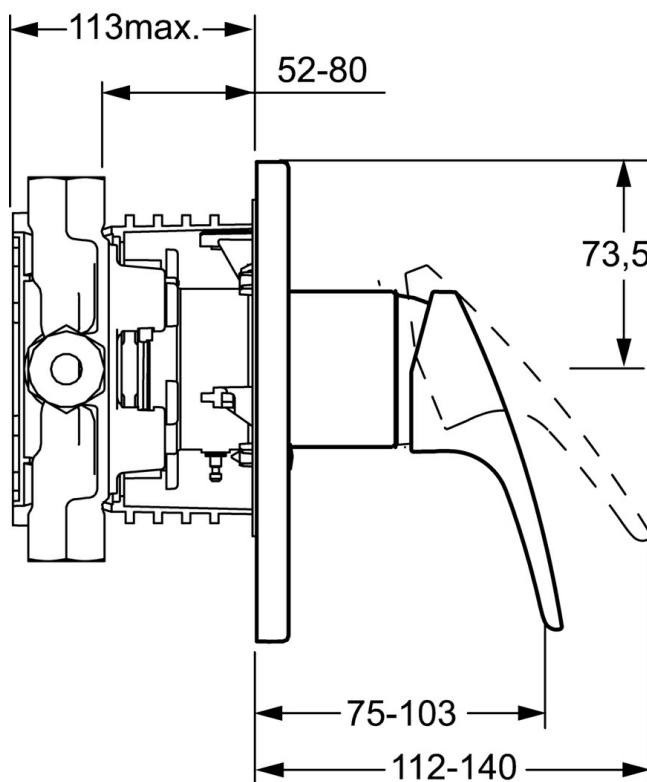

EAN: 4015474271500
static.hansa.com/41859083

- Řešení pro sprchy
- Jednopáková, Sada pro konečnou montáž
- Podomítková instalace
- Chrom
- Jedna ovládací páka / rukojeť, Páka se symboly teplé a studené vody
- Funkce pro nastavení maximální teploty a průtoku vody, Nastavitelný omezovač teploty vody (součástí dodávky, možnost dodatečné instalace)
- ϕ 48 mm keramická eco kartuše pro ovládní teploty a průtoku vody
- Kulatá rozeta, Vnější růžice připevňná šrouby

Technické údaje

Vlastnosti průtoku

Průtokové množství při 3 bar **34.2 l/min**

Technické vlastnosti

Zdroj teplé vody **max. +80°C**
Pracovní tlak **0.5-10 bar**

Předpisy

Norma EN **EN 817**

Náhradní díly

SP41859083

	Název	Kód
1	Páka, L=93 mm	01880083
1.1	Šroub, M5x8, SW2.5	59904755
1.2	Kluzné pouzdro (osazené)	59904778
1.3	Záslepka Šedá	59912112
2	Kryt příruby, d 170/56 mm Ukončeno	59912928
2.1	Krytka	59904820
2.3	Šroub, M5x25	59912881
2.5	Gumové těsnění	59913045
2.7	Upevňovací část	59912888
2.9	Upevňovací deska	59913034
2.10	Šroub, M4.5x80	59912890
4	Kartuše, 4.8 eco	59904601
4.1	Hot water limiter	59904759
4.2	O-kroužek, 50.52x1.78	59906841
4.3	Oční šroub, M50x1, SW45	59912980
5.6	Plug	59912981
7	Podomítkové těleso sprchové baterie Ukončeno	59912897
7	Funkční jednotka Ukončeno	59912907
7.1	Blind nut	59912984
7.4	Připojovací šroubení, (2014-)	59913885
7.5	O-kroužek, d 14x2	59912982
N.I.	Nástavec-sada, 20 mm	59912754