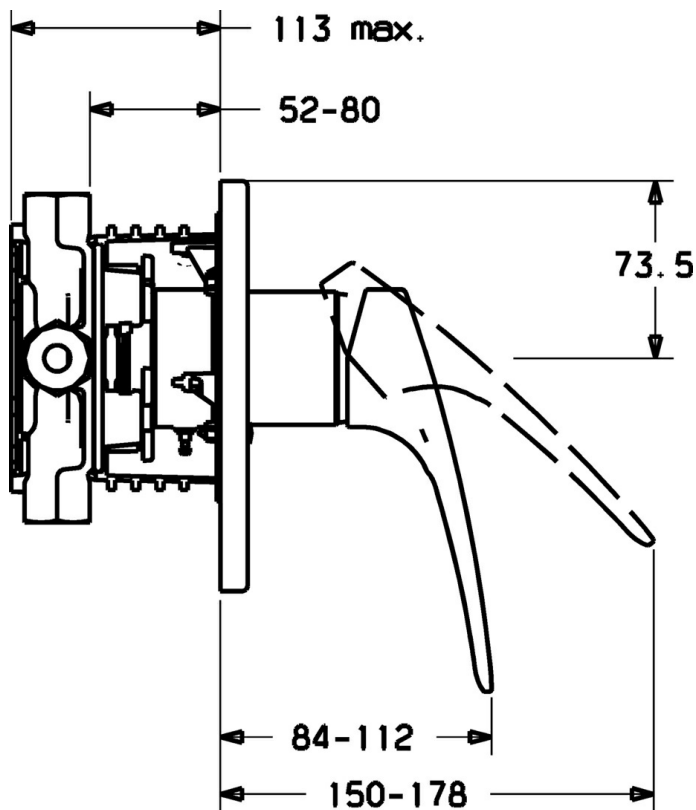

EAN: 4015474114357
static.hansa.com/41859046

- Zdravotná starostlivosť a opatrovatelstvo
- Jednopaková, Sada pre konečnú montáž
- Podomietková inštalácia
- Chróm
- Jedna ovládacia páka / rukoväť, Páka so symbolom teplej a studenej vody
- Funkcie pre nastavenie maximálnej teploty a prietoku vody, Nastaviteľný obmedzovač teploty vody (súčasť dodávky, možnosť dodatočnej inštalácie)
- ϕ 48 mm keramická Eco kartuša pre ovládanie teploty a prietoku vody
- Gulatá rozeta, Vonkajšia ružica pripevnená skrutkami

Technické údaje

Vlastnosti prietoku

Prietok pri tlaku 3 bar **34.2 l/min**

Technické vlastnosti

Dodávka teplej vody **max. +80°C**
 Pracovný tlak **0.5-10 bar**

Predpisy

Norma EN **EN 817**

Náhradné diely

SP41859043

Název	Kód
1 Ovládací rukoväť, L=87 mm	59914195
1 Dlhý páka, L=138	01880076
1.1 Skrutka, M5x8, SW2.5	59904755
1.2 Klzné puzdro	59904778
1.3 Záslepka Sivá	59912112
2 Kryt príruby, d 170/56 mm Ukončené	59912928
2.1 Krytka	59904820
2.3 Skrutka, M5x25	59912881
2.5 Gumové tesnenie	59913045
2.7 Fixing part	59912888
2.9 [SK1669]	59913034
2.10 Skrutka, M4.5x80	59912890
4 Kartuš, 4.8 eco	59904601
4.1 Hot water limiter	59904759
4.2 O-kružok, 50.52x1.78	59906841
4.3 Očné skrutka, M50x1, SW45	59912980
5.6 Plug	59912981
7 Funkčná jednotka Ukončené	59912907
7 Podom. teleso pre sprchovú batériu Ukončené	59912897
7.1 Blind nut	59912984
7.4 Pripojovacie šróbenie, (2014-)	59913885
7.5 O-kružok, d 14x2	59912982
N.I. Nadstavný segment, 20 mm	59912754