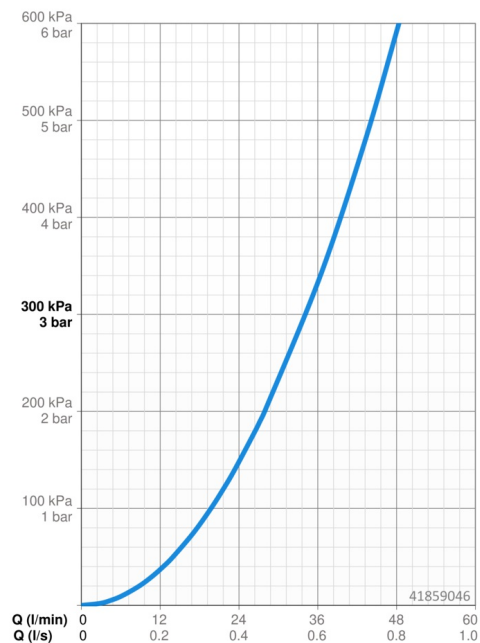

EAN: 4015474114357
static.hansa.com/41859046

- Zdravotná starostlivosť a opatrovatelstvo
- Jednopaková, Sada pre konečnú montáž
- Podomietková inštalácia
- Chróm
- Jedna ovládacia páka / rukoväť, Páka so symbolom teplej a studenej vody
- Funkcie pre nastavenie maximálnej teploty a prietoku vody, Nastaviteľný obmedzovač teploty vody (súčasť dodávky, možnosť dodatočnej inštalácie)
- ϕ 48 mm keramická Eco kartuša pre ovládanie teploty a prietoku vody
- Gulatá rozeta, Vonkajšia ružica pripevnená skrutkami

Technické údaje

Vlastnosti prietoku

Prietok pri tlaku 3 bar **34.2 l/min**

Technické vlastnosti

Dodávka teplej vody **max. +80°C**
 Pracovný tlak **0.5-10 bar**

Predpisy

Norma EN **EN 817**

Náhradné diely

SP41859043

Název	Kód
1 Ovládací rukoväť, L=87 mm	59914195
1 Dlhý páka, L=138	01880076
1.1 Skrutka, M5x8, SW2.5	59904755
1.2 Klzné puzdro	59904778
1.3 Záslepka Sivá	59912112
2 Kryt príruby, d 170/56 mm Ukončené	59912928
2.1 Krytka	59904820
2.3 Skrutka, M5x25	59912881
2.5 Gumové tesnenie	59913045
2.7 Fixing part	59912888
2.9 [SK1669]	59913034
2.10 Skrutka, M4.5x80	59912890
4 Kartuš, 4.8 eco	59904601
4.1 Hot water limiter	59904759
4.2 O-kružok, 50.52x1.78	59906841
4.3 Očné skrutka, M50x1, SW45	59912980
5.6 Plug	59912981
7 Funkčná jednotka Ukončené	59912907
7 Podom. teleso pre sprchovú batériu Ukončené	59912897
7.1 Blind nut	59912984
7.4 Pripojovacie šróbenie, (2014-)	59913885
7.5 O-kružok, d 14x2	59912982
N.I. Nadstavný segment, 20 mm	59912754