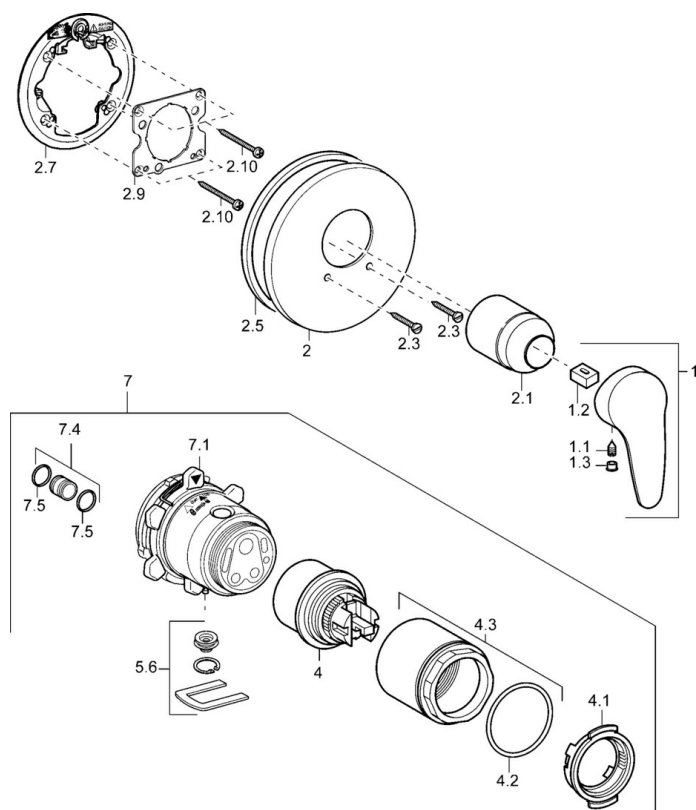

EAN: 4015474114357
static.hansa.com/41859046

- Zdravotná starostlivosť a opatrovatelstvo
- Jednopaková, Sada pre konečnú montáž
- Podomietková inštalácia
- Chróm
- Jedna ovládacia páka / rukoväť, Páka so symbolom teplej a studenej vody
- Funkcie pre nastavenie maximálnej teploty a prietoku vody, Nastaviteľný obmedzovač teploty vody (súčasť dodávky, možnosť dodatočnej inštalácie)
- ϕ 48 mm keramická Eco kartuša pre ovládanie teploty a prietoku vody
- Gulatá rozeta, Vonkajšia ružica pripevnená skrutkami

SP41859043

Název	Kód
1 Ovládací rukoväť, L=87 mm	59914195
1 Dlhý páka, L=138	01880076
1.1 Skrutka, M5x8, SW2.5	59904755
1.2 Klzné puzdro	59904778
1.3 Záslepka Sivá	59912112
2 Kryt príruby, d 170/56 mm Ukončené	59912928
2.1 Krytka	59904820
2.3 Skrutka, M5x25	59912881
2.5 Gumové tesnenie	59913045
2.7 Fixing part	59912888
2.9 [SK1669]	59913034
2.10 Skrutka, M4.5x80	59912890
4 Kartuš, 4.8 eco	59904601
4.1 Hot water limiter	59904759
4.2 O-kružok, 50.52x1.78	59906841
4.3 Očné skrutka, M50x1, SW45	59912980
5.6 Plug	59912981
7 Funkčná jednotka Ukončené	59912907
7 Podom. teleso pre sprchovú batériu Ukončené	59912897
7.1 Blind nut	59912984
7.4 Pripojovacie šróbenie, (2014-)	59913885
7.5 O-kružok, d 14x2	59912982
N.I. Nadstavný segment, 20 mm	59912754