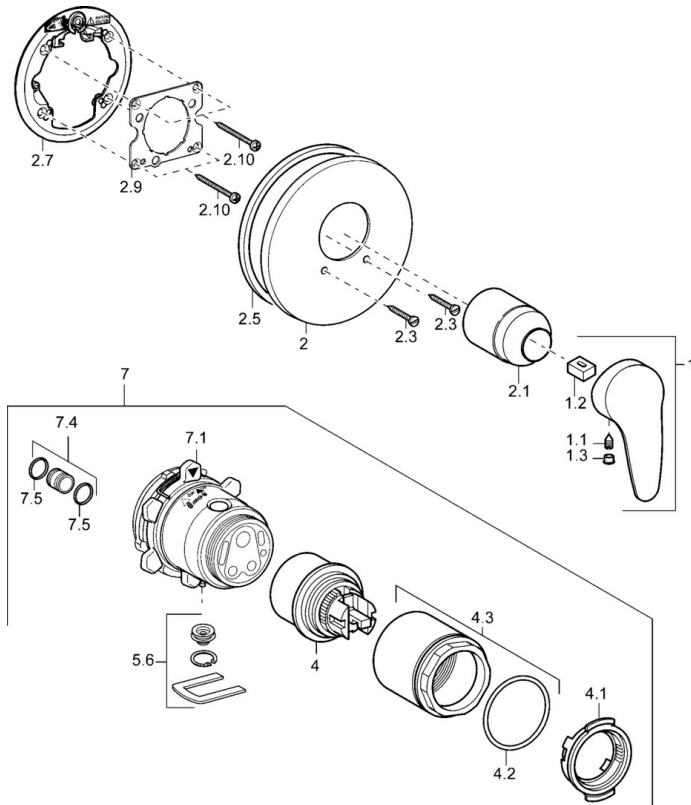

EAN: 4015474111806  
[static.hansa.com/4185904390](http://static.hansa.com/4185904390)

- Douche oplossingen
- Eengreeps, Afbouwset
- Wandmontage voor inbouwunit
- Chrom/Goud
- Eengreeps bediend, Hendel met warm-koud-aanduiding
- Temperatuurbegrenzer, Temperatuurbegrenzer (achteraf instelbaar)
- $\phi$  48 mm keramisch Eco binnenwerk voor debiet en temperatuur instelling
- Ronde rozet, Rozet met schroeven

## Technische gegevens

### Technische eigenschappen

Warmwatertoevoer	max. +80°C
Werkdruk	0.5-10 bar

### SP41859043

	Naam	Code
1	Hendel, L=87 mm	59914195
1	Lange hendel, L=138 Chroom	01880076
1.1	Schroef, M5x8, SW2.5	59904755
1.2	Joint klassiek uitloop	59904778
1.3	Sierdop Grijs	59912112
2	Afdekplaat, d 170/56 mm Chroom Stopgezet	59912928
2.1	Kap Chroom	59904820
2.3	Schroef, M5x25 Chroom	59912881
2.5	Rubberen pakking	59913045
2.7	Fixing part	59912888
2.9	Fixing plate	59913034
2.10	Schroef, M4.5x80	59912890
4	Binnenwerk, 4.8 eco	59904601
4.1	Hot water limiter	59904759
4.2	O-ring, 50.52x1.78	59906841
4.3	Schroef, M50x1, SW45	59912980
5.6	Plug	59912981
7	Functional unit Stopgezet	59912907
7	Inbouwset voor douche Stopgezet	59912897
7.1	Blind nut	59912984
7.4	Aansluitnippel, (2014-)	59913885
7.5	O-ring, d 14x2	59912982
N.I.	Inbouwverlengstuk compleet, 20 mm	59912754