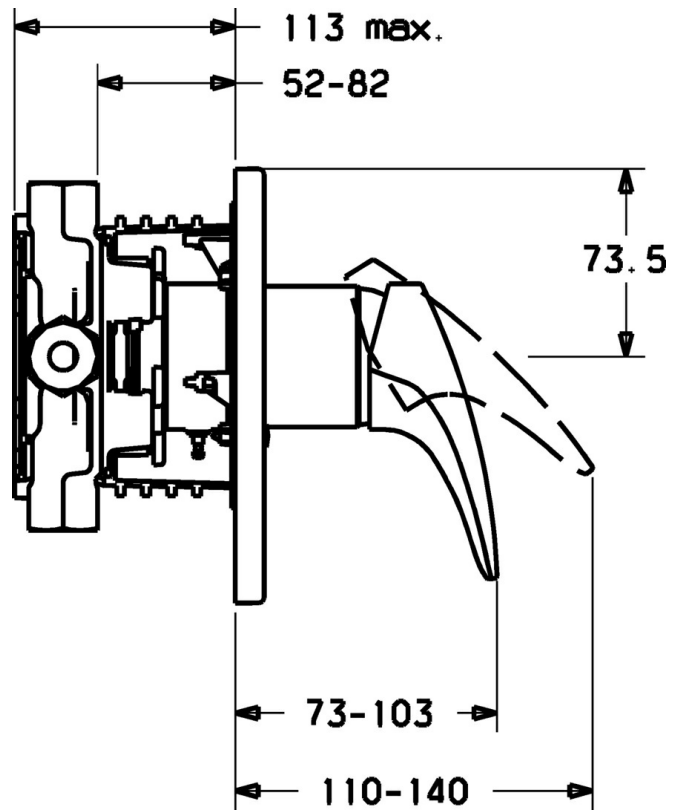

EAN: 4015474111806  
[static.hansa.com/4185904390](http://static.hansa.com/4185904390)

- Douche oplossingen
- Eengreeps, Afbouwset
- Wandmontage voor inbouwunit
- Chrom/Goud
- Eengreeps bediend, Hendel met warm-koud-aanduiding
- Temperatuurbegrenzer, Temperatuurbegrenzer (achteraf instelbaar)
- $\phi$  48 mm keramisch Eco binnenwerk voor debiet en temperatuur instelling
- Ronde rozet, Rozet met schroeven

## Technische gegevens

### Technische eigenschappen

Warmwatertoevoer	max. +80°C
Werkdruk	0.5-10 bar

### SP41859043

	Naam	Code
1	Hendel, L=87 mm	59914195
1	Lange hendel, L=138 Chroom	01880076
1.1	Schroef, M5x8, SW2.5	59904755
1.2	Joint klassiek uitloop	59904778
1.3	Sierdop Grijs	59912112
2	Afdekplaat, d 170/56 mm Chroom Stopgezet	59912928
2.1	Kap Chroom	59904820
2.3	Schroef, M5x25 Chroom	59912881
2.5	Rubberen pakking	59913045
2.7	Fixing part	59912888
2.9	Fixing plate	59913034
2.10	Schroef, M4.5x80	59912890
4	Binnenwerk, 4.8 eco	59904601
4.1	Hot water limiter	59904759
4.2	O-ring, 50.52x1.78	59906841
4.3	Schroef, M50x1, SW45	59912980
5.6	Plug	59912981
7	Functional unit Stopgezet	59912907
7	Inbouwset voor douche Stopgezet	59912897
7.1	Blind nut	59912984
7.4	Aansluitnippel, (2014-)	59913885
7.5	O-ring, d 14x2	59912982
N.I.	Inbouwverlengstuk compleet, 20 mm	59912754