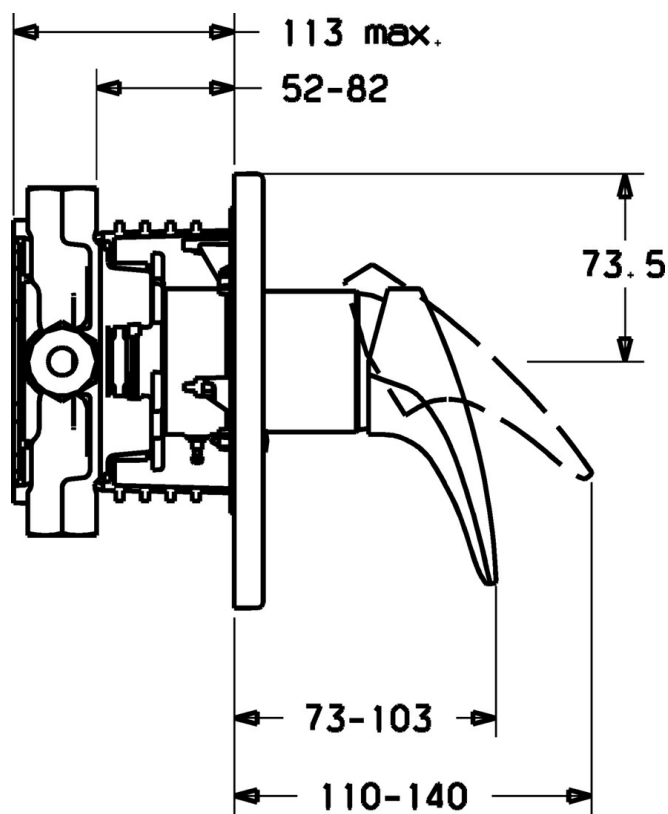

EAN: 4015474111790
static.hansa.com/4185904382

- Riešenia pre sprchy
- Jednopaková, Sada pre konečnú montáž
- Podomietková inštalácia
- Biela
- Jedna ovládacia páka / rukoväť, Páka so symbolom teplej a studenej vody
- Funkcie pre nastavenie maximálnej teploty a prietoku vody, Nastaviteľný obmedzovač teploty vody (súčasť dodávky, možnosť dodatočnej inštalácie)
- ϕ 48 mm keramická Eco kartuša pre ovládanie teploty a prietoku vody
- Gulatá rozeta, Vonkajšia ružica pripevnená skrutkami

Technické údaje

Technické vlastnosti

Dodávka teplej vody	max. +80°C
Pracovný tlak	0.5-10 bar

Predpisy

Norma EN	EN 817
----------	--------

Náhradné diely

SP41859043

	Názov	Kód
1	Ovládací rukoväť, L=87 mm	59914195
1	Dlhý páka, L=138	01880076
1.1	Skrutka, M5x8, SW2.5	59904755
1.2	Klzné puzdro	59904778
1.3	Záslepka Sivá	59912112
2	Kryt príruby, d 170/56 mm Ukončené	59912928
2.1	Krytka	59904820
2.3	Skrutka, M5x25	59912881
2.5	Gumové tesnenie	59913045
2.7	Fixing part	59912888
2.9	[SK1669]	59913034
2.10	Skrutka, M4.5x80	59912890
4	Kartuš, 4.8 eco	59904601
4.1	Hot water limiter	59904759
4.2	O-krúžok, 50.52x1.78	59906841
4.3	Očné skrutka, M50x1, SW45	59912980
5.6	[SK509]	59912981
7	Funkčná jednotka Ukončené	59912907
7	Podom. teleso pre sprchovú batériu Ukončené	59912897
7.1	Blind nut	59912984
7.4	Pripojovacie šróbenie, (2014-)	59913885
7.5	O-krúžok, d 14x2	59912982
N.I.	Nadstavňový segment, 20 mm	59912754