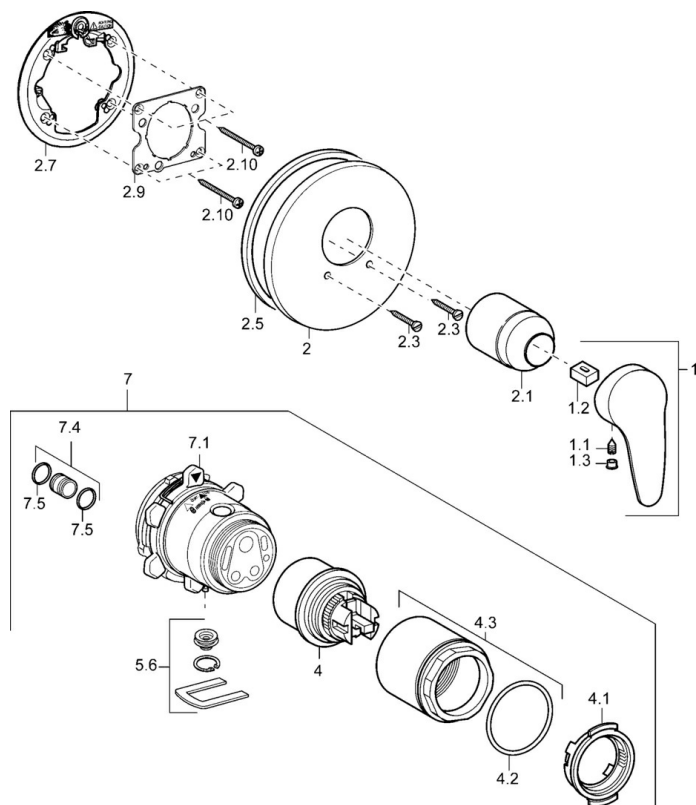

EAN: 4015474111790
static.hansa.com/4185904382

- Riešenia pre sprchy
- Jednopaková, Sada pre konečnú montáž
- Podomietková inštalácia
- Biela
- Jedna ovládacia páka / rukoväť, Páka so symbolom teplej a studenej vody
- Funkcie pre nastavenie maximálnej teploty a prietoku vody, Nastaviteľný obmedzovač teploty vody (súčasť dodávky, možnosť dodatočnej inštalácie)
- ϕ 48 mm keramická Eco kartuša pre ovládanie teploty a prietoku vody
- Gulatá rozeta, Vonkajšia ružica pripevnená skrutkami

Technické údaje

Technické vlastnosti

Dodávka teplej vody	max. +80°C
Pracovný tlak	0.5-10 bar

Predpisy

Norma EN	EN 817
----------	--------

Náhradné diely

SP41859043

	Názov	Kód
1	Ovládací rukoväť, L=87 mm	59914195
1	Dlhý páka, L=138	01880076
1.1	Skrutka, M5x8, SW2.5	59904755
1.2	Klzné puzdro	59904778
1.3	Záslepka Sivá	59912112
2	Kryt príruby, d 170/56 mm Ukončené	59912928
2.1	Krytka	59904820
2.3	Skrutka, M5x25	59912881
2.5	Gumové tesnenie	59913045
2.7	Fixing part	59912888
2.9	[SK1669]	59913034
2.10	Skrutka, M4.5x80	59912890
4	Kartuš, 4.8 eco	59904601
4.1	Hot water limiter	59904759
4.2	O-krúžok, 50.52x1.78	59906841
4.3	Očné skrutka, M50x1, SW45	59912980
5.6	[SK509]	59912981
7	Funkčná jednotka Ukončené	59912907
7	Podom. teleso pre sprchovú batériu Ukončené	59912897
7.1	Blind nut	59912984
7.4	Pripojovacie šróbenie, (2014-)	59913885
7.5	O-krúžok, d 14x2	59912982
N.I.	Nadstavňový segment, 20 mm	59912754