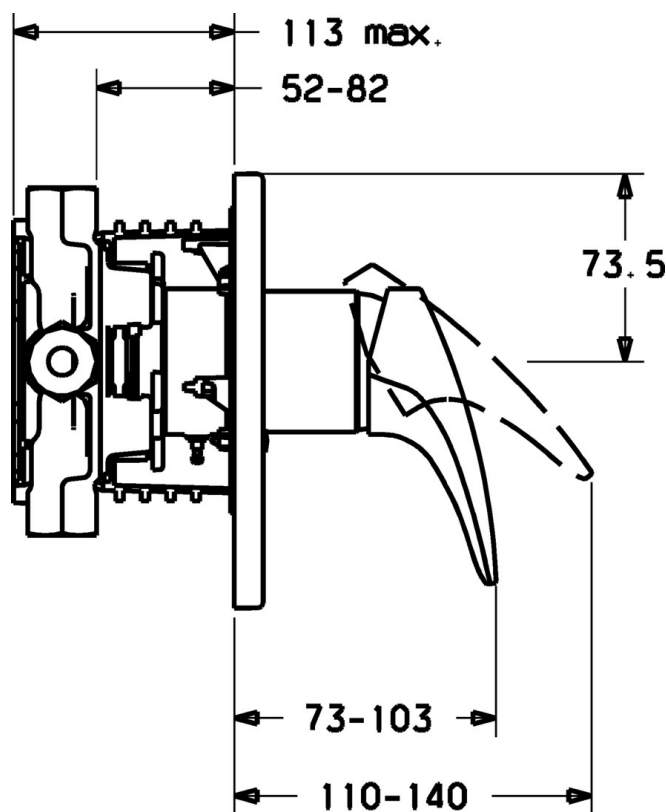

EAN: 4015474111790
static.hansa.com/4185904382

- Řešení pro sprchy
- Jednopáková, Sada pro konečnou montáž
- Podomítková instalace
- Bílá
- Jedna ovládací páka / rukojeť, Páka se symboly teplé a studené vody
- Funkce pro nastavení maximální teploty a průtoku vody, Nastavitelný omezovač teploty vody (součástí dodávky, možnost dodatečné instalace)
- ϕ 48 mm keramická eco kartuše pro ovládání teploty a průtoku vody
- Kulatá rozeta, Vnější růžice připevňovaná šrouby

Technické údaje

Technické vlastnosti

Zdroj teplé vody	max. +80°C
Pracovní tlak	0.5-10 bar

Předpisy

Norma EN	EN 817
----------	--------

Náhradní díly

SP41859043

	Název	Kód
1	Páka, L=87 mm	59914195
1	Dlouhá páka, L=138	01880076
1.1	Šroub, M5x8, SW2.5	59904755
1.2	Kluzné pouzdro (osazené)	59904778
1.3	Záslepka Šedá	59912112
2	Kryt příruby, d 170/56 mm Ukončeno	59912928
2.1	Krytka	59904820
2.3	Šroub, M5x25	59912881
2.5	Gumové těsnění	59913045
2.7	Upevňovací část	59912888
2.9	Upevňovací deska	59913034
2.10	Šroub, M4,5x80	59912890
4	Kartuše, 4.8 eco	59904601
4.1	Hot water limiter	59904759
4.2	O-kroužek, 50.52x1.78	59906841
4.3	Oční šroub, M50x1, SW45	59912980
5.6	Plug	59912981
7	Funkční jednotka Ukončeno	59912907
7	Podomítkové těleso sprchové baterie Ukončeno	59912897
7.1	Blind nut	59912984
7.4	Připojovací šroubení, (2014-)	59913885
7.5	O-kroužek, d 14x2	59912982
N.I.	Nástavec-sada, 20 mm	59912754