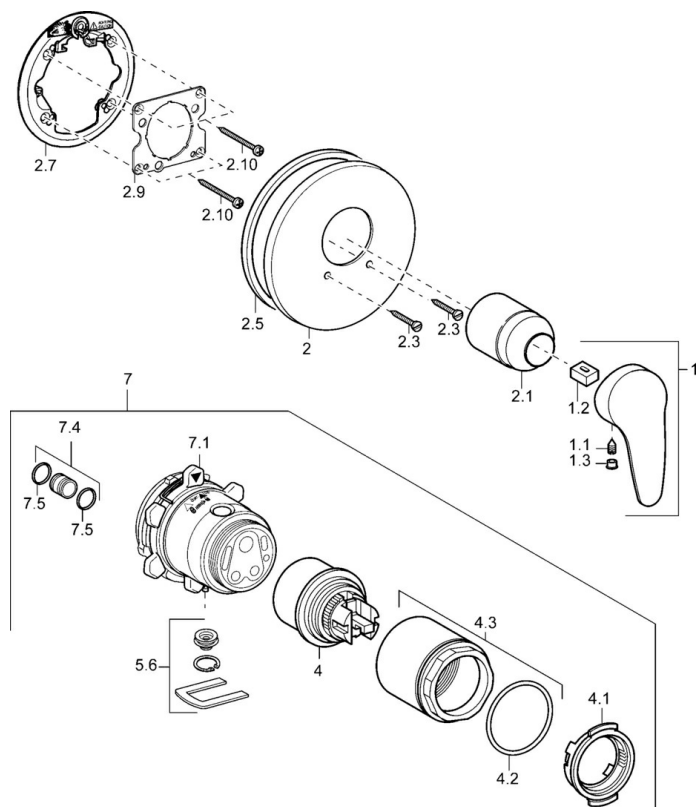

EAN: 4015474111790
static.hansa.com/4185904382

- Řešení pro sprchy
- Jednopáková, Sada pro konečnou montáž
- Podomítková instalace
- Bílá
- Jedna ovládací páka / rukojeť, Páka se symboly teplé a studené vody
- Funkce pro nastavení maximální teploty a průtoku vody, Nastavitelný omezovač teploty vody (součástí dodávky, možnost dodatečné instalace)
- ϕ 48 mm keramická eco kartuše pro ovládání teploty a průtoku vody
- Kulatá rozeta, Vnější růžice připevňovaná šrouby

Technické údaje

Technické vlastnosti

Zdroj teplé vody	max. +80°C
Pracovní tlak	0.5-10 bar

Předpisy

Norma EN	EN 817
----------	--------

Náhradní díly

SP41859043

	Název	Kód
1	Páka, L=87 mm	59914195
1	Dlouhá páka, L=138	01880076
1.1	Šroub, M5x8, SW2.5	59904755
1.2	Kluzné pouzdro (osazené)	59904778
1.3	Záslepka Šedá	59912112
2	Kryt příruby, d 170/56 mm Ukončeno	59912928
2.1	Krytka	59904820
2.3	Šroub, M5x25	59912881
2.5	Gumové těsnění	59913045
2.7	Upevňovací část	59912888
2.9	Upevňovací deska	59913034
2.10	Šroub, M4,5x80	59912890
4	Kartuše, 4.8 eco	59904601
4.1	Hot water limiter	59904759
4.2	O-kroužek, 50.52x1.78	59906841
4.3	Oční šroub, M50x1, SW45	59912980
5.6	Plug	59912981
7	Funkční jednotka Ukončeno	59912907
7	Podomítkové těleso sprchové baterie Ukončeno	59912897
7.1	Blind nut	59912984
7.4	Připojovací šroubení, (2014-)	59913885
7.5	O-kroužek, d 14x2	59912982
N.I.	Nástavec-sada, 20 mm	59912754