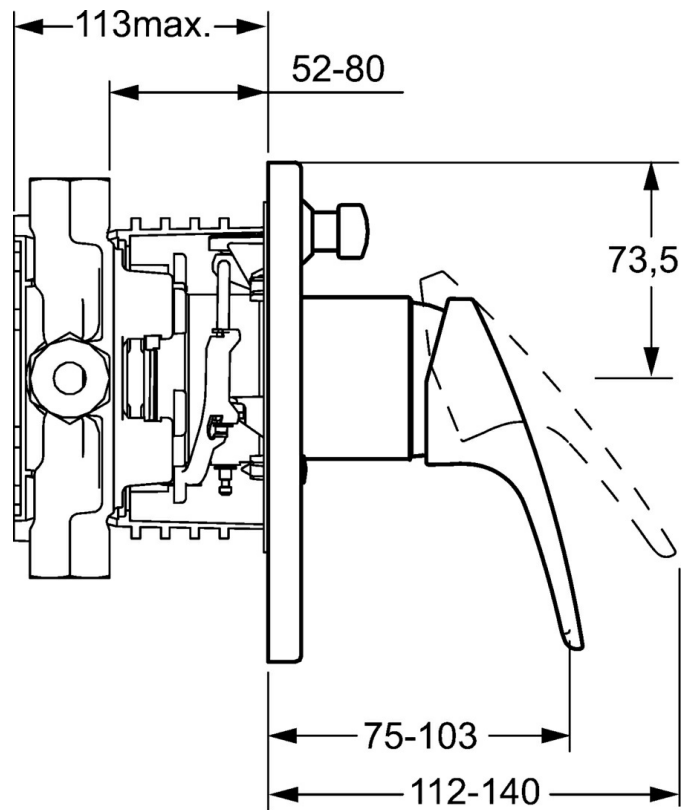

EAN: 4015474271470  
[static.hansa.com/41849083](https://static.hansa.com/41849083)

- Bad en douche
- Eengreeps, Afbouwset
- Wandmontage voor inbouwunit
- Chrom
- Eengreeps bediend, Hendel met warm-koud-aanduiding
- Temperatuurbegrenzer, Temperatuurbegrenzer (achteraf instelbaar)
- $\varnothing$  48 mm keramisch Eco binnenwerk voor debiet en temperatuur instelling
- Ronde rozet, Rozet met schroeven

## Technische gegevens

### Doorstromingseigenschappen

Doorstroomhoeveelheid bij 3 bar **30.0 / 30.0 l/min**

### Technische eigenschappen

Warmwatertoevoer **max. +80°C**

Werkdruk **0.5-10 bar**