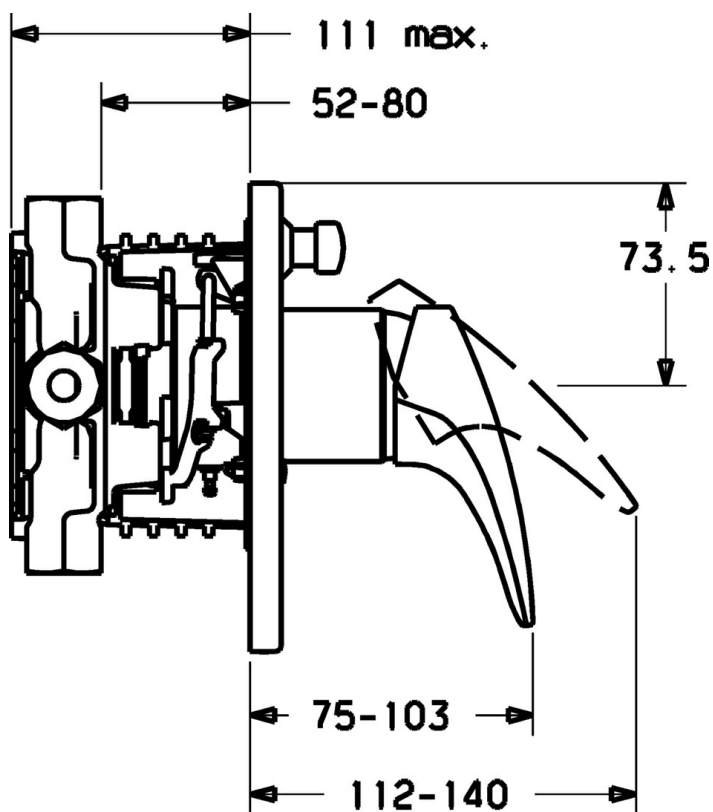

EAN: 4015474113367
static.hansa.com/4184904390

- Sprcha a vaňa
- Jednopáková, Sada pre konečnú montáž
- Podomietková inštalácia
- Chróm/Zlatá
- Jedna ovládací páka / rukoväť, Páka so symbolom teplej a studenej vody
- Funkcie pre nastavenie maximálnej teploty a prietoku vody, Nastavitelný obmedzovač teploty vody (súčasť dodávky, možnosť dodatočnej inštalácie)
- ϕ 48 mm keramická Eco kartuša pre ovládanie teploty a prietoku vody
- Gulatá rozeta, Vonkajšia ružica pripevnená skrutkami

Technické údaje

Technické vlastnosti

Dodávka teplej vody	max. +80°C
Pracovný tlak	0.5-10 bar

Predpisy

Norma EN	EN 817
----------	--------