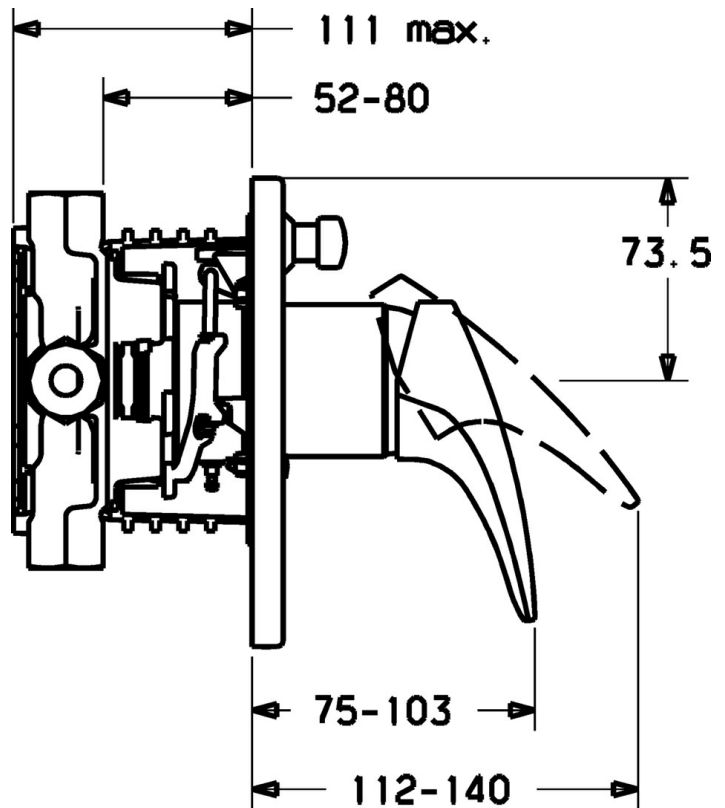

EAN: 4015474113367
static.hansa.com/4184904390

- Bad en douche
- Eengreeps, Afbouwset
- Wandmontage voor inbouwunit
- Chrom/Goud
- Eengreeps bediend, Hendel met warm-koud-aanduiding
- Temperatuurbegrenzer, Temperatuurbegrenzer (achteraf instelbaar)
- ϕ 48 mm keramisch Eco binnenwerk voor debiet en temperatuur instelling
- Ronde rozet, Rozet met schroeven

Technische gegevens

Technische eigenschappen

Warmwatertoevoer	max. +80°C
Werkdruk	0.5-10 bar

Voorschriften

EN-norm	EN 817
---------	--------

Reserveonderdelen

SP41849043

	Naam	Code
1	Hendel, L=87 mm	59914195
1.1	Schroef, M5x8, SW2.5	59904755
1.2	Joint klassiek uitloop	59904778
1.3	Sierdop Grijs	59912112
2	Afdekplaat Chroom	59912929
2.1	Kap Chroom	59904820
2.3	Schroef, M5x25 Chroom	59912881
2.4	Kapmet begrenzer keuken	59912924
2.5	Rubberen pakking	59913045
2.6	Snap	59912926
2.7	Fixing part	59912889
2.8	O-ring, d 7.65x1.78	59902337
2.9	Fixing plate	59913034
2.10	Schroef, M4.5x80	59912890
4	Binnenwerk, 4.8 eco	59904601
4.1	Hot water limiter	59904759
4.2	O-ring, 50.52x1.78	59906841
4.3	Schroef, M50x1, SW45	59912980
5	Omsteller	59912985
5.3	Dichting Stopgezet	59912997
7	Functional unit, 4.8 Stopgezet	59912898
7	Functional unit Stopgezet	59912907
7.1	Blind nut	59912984
7.2	Klep	59912986
7.4	Aansluitnippel, (2014-)	59913885
7.5	O-ring, d 14x2	59912982
N.I.	Inbouwverlengstuk compleet, 20 mm	59912754