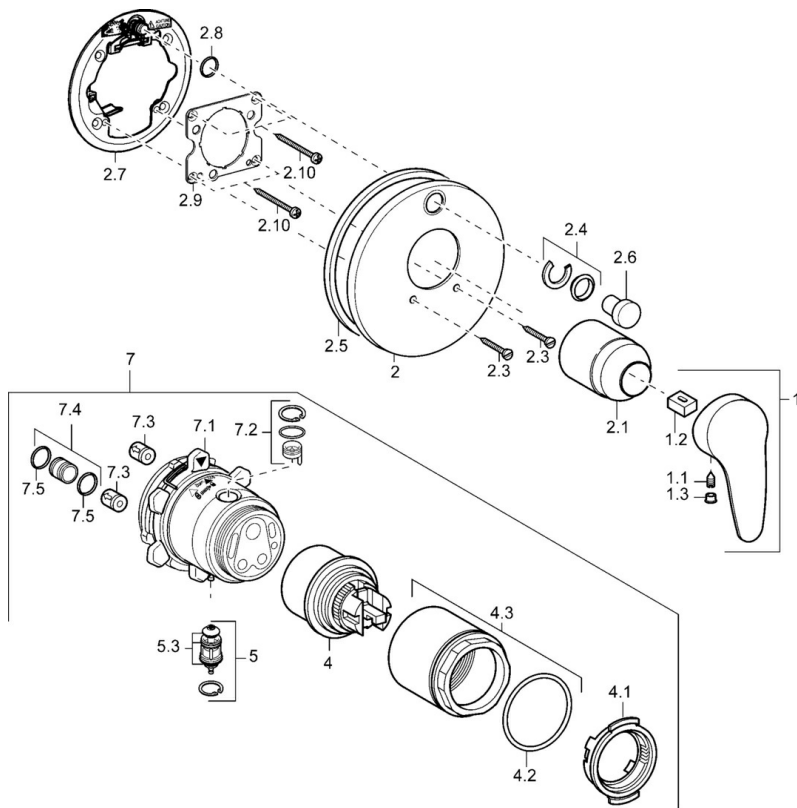

EAN: 4015474113367
static.hansa.com/4184904390

- Bad en douche
- Eengreeps, Afbouwset
- Wandmontage voor inbouwunit
- Chrom/Goud
- Eengreeps bediend, Hendel met warm-koud-aanduiding
- Temperatuurbegrenzer, Temperatuurbegrenzer (achteraf instelbaar)
- ϕ 48 mm keramisch Eco binnenwerk voor debiet en temperatuur instelling
- Ronde rozet, Rozet met schroeven

Technische gegevens

Technische eigenschappen

Warmwatertoevoer	max. +80°C
Werkdruk	0.5-10 bar

Voorschriften

EN-norm	EN 817
---------	--------

Reserveonderdelen

SP41849043

	Naam	Code
1	Hendel, L=87 mm	59914195
1.1	Schroef, M5x8, SW2.5	59904755
1.2	Joint klassiek uitloop	59904778
1.3	Sierdop Grijs	59912112
2	Afdekplaat Chroom	59912929
2.1	Kap Chroom	59904820
2.3	Schroef, M5x25 Chroom	59912881
2.4	Kapmet begrenzer keuken	59912924
2.5	Rubberen pakking	59913045
2.6	Snap	59912926
2.7	Fixing part	59912889
2.8	O-ring, d 7.65x1.78	59902337
2.9	Fixing plate	59913034
2.10	Schroef, M4.5x80	59912890
4	Binnenwerk, 4.8 eco	59904601
4.1	Hot water limiter	59904759
4.2	O-ring, 50.52x1.78	59906841
4.3	Schroef, M50x1, SW45	59912980
5	Omsteller	59912985
5.3	Dichting Stopgezet	59912997
7	Functional unit, 4.8 Stopgezet	59912898
7	Functional unit Stopgezet	59912907
7.1	Blind nut	59912984
7.2	Klep	59912986
7.4	Aansluitnippel, (2014-)	59913885
7.5	O-ring, d 14x2	59912982
N.I.	Inbouwverlengstuk compleet, 20 mm	59912754