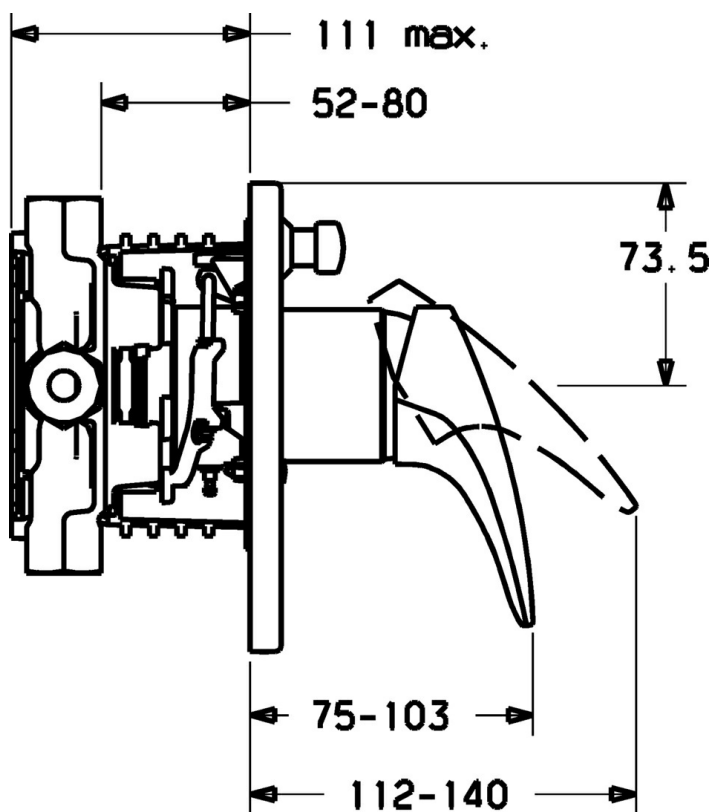

EAN: 4015474113367  
[static.hansa.com/4184904390](http://static.hansa.com/4184904390)

- Sprcha & vana
- Jednopáková, Sada pro konečnou montáž
- Podomítková instalace
- Chrom/Zlatá
- Jedna ovládací páka / rukojeť, Páka se symboly teplé a studené vody
- Funkce pro nastavení maximální teploty a průtoku vody, Nastavitelný omezovač teploty vody (součástí dodávky, možnost dodatečné instalace)
- $\phi$  48 mm keramická eco kartuše pro ovládání teploty a průtoku vody
- Kulatá rozeta, Vnější růžice připevňná šrouby

### Technické vlastnosti

Zdroj teplé vody	max. +80°C
Pracovní tlak	0.5-10 bar

### SP41849043

	Název	Kód
1	Páka, L=87 mm	59914195
1.1	Šroub, M5x8, SW2.5	59904755
1.2	Kluzné pouzdro (osazené)	59904778
1.3	Záslepka Šedá	59912112
2	Kryt příruby	59912929
2.1	Krytka	59904820
2.3	Šroub, M5x25	59912881
2.4	Krytka Eko dřez	59912924
2.5	Gumové těsnění	59913045
2.6	Snop	59912926
2.7	Upevňovací část	59912889
2.8	O-kroužek, d 7.65x1.78	59902337
2.9	Upevňovací deska	59913034
2.10	Šroub, M4.5x80	59912890
4	Kartuše, 4.8 eco	59904601
4.1	Hot water limiter	59904759
4.2	O-kroužek, 50.52x1.78	59906841
4.3	Oční šroub, M50x1, SW45	59912980
5	Přepínač	59912985
5.3	Těsnící sada Ukončeno	59912997
7	Funkční jednotka, 4.8 Ukončeno	59912898
7	Funkční jednotka Ukončeno	59912907
7.1	Blind nut	59912984
7.2	Ventilů	59912986
7.4	Připojovací šroubení, (2014-)	59913885
7.5	O-kroužek, d 14x2	59912982
N.I.	Nástavec-sada, 20 mm	59912754