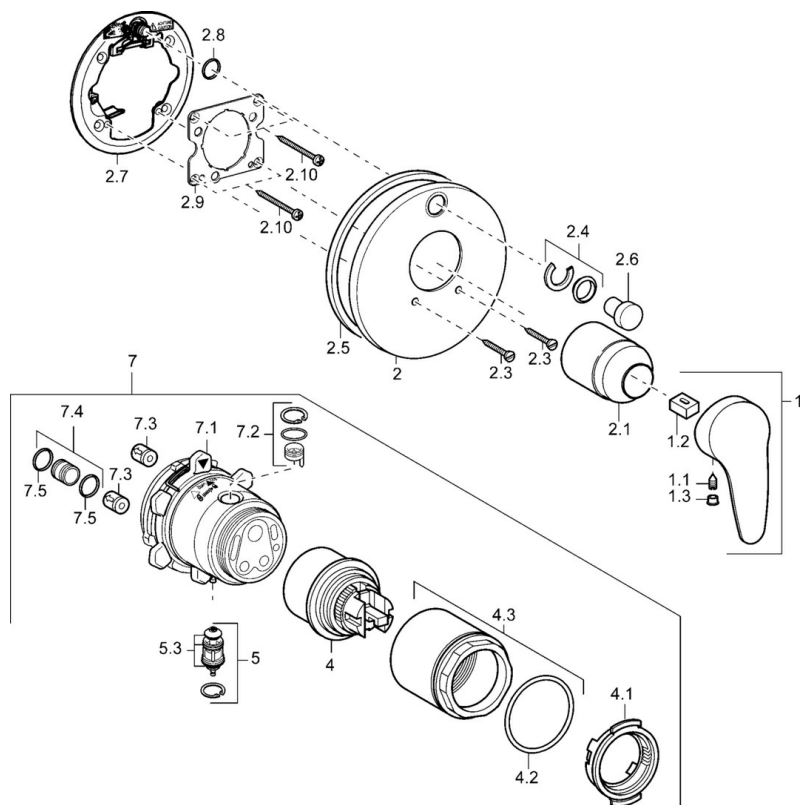

EAN: 4015474113367  
[static.hansa.com/4184904390](http://static.hansa.com/4184904390)

- Sprcha & vana
- Jednopáková, Sada pro konečnou montáž
- Podomítková instalace
- Chrom/Zlatá
- Jedna ovládací páka / rukojeť, Páka se symboly teplé a studené vody
- Funkce pro nastavení maximální teploty a průtoku vody, Nastavitelný omezovač teploty vody (součástí dodávky, možnost dodatečné instalace)
- $\phi$  48 mm keramická eco kartuše pro ovládání teploty a průtoku vody
- Kulatá rozeta, Vnější růžice připevňná šrouby

### SP41849043

	Název	Kód
1	Páka, L=87 mm	59914195
1.1	Šroub, M5x8, SW2.5	59904755
1.2	Kluzné pouzdro (osazené)	59904778
1.3	Záslepka Šedá	59912112
2	Kryt příruby	59912929
2.1	Krytka	59904820
2.3	Šroub, M5x25	59912881
2.4	Krytka Eko dřez	59912924
2.5	Gumové těsnění	59913045
2.6	Snop	59912926
2.7	Upevňovací část	59912889
2.8	O-kroužek, d 7.65x1.78	59902337
2.9	Upevňovací deska	59913034
2.10	Šroub, M4.5x80	59912890
4	Kartuše, 4.8 eco	59904601
4.1	Hot water limiter	59904759
4.2	O-kroužek, 50.52x1.78	59906841
4.3	Oční šroub, M50x1, SW45	59912980
5	Přepínač	59912985
5.3	Těsnící sada Ukončeno	59912997
7	Funkční jednotka, 4.8 Ukončeno	59912898
7	Funkční jednotka Ukončeno	59912907
7.1	Blind nut	59912984
7.2	Ventilů	59912986
7.4	Připojovací šroubení, (2014-)	59913885
7.5	O-kroužek, d 14x2	59912982
N.I.	Nástavec-sada, 20 mm	59912754