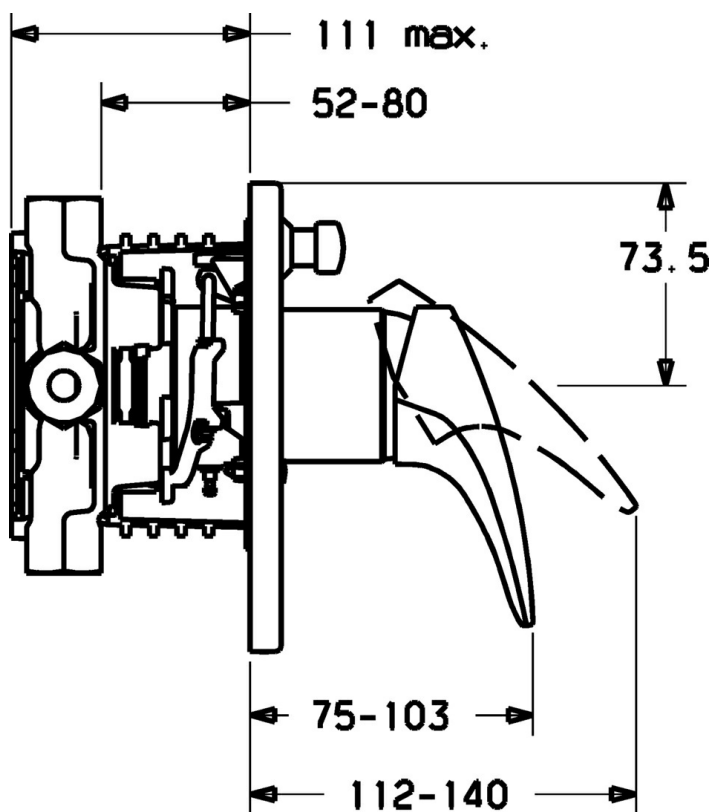

EAN: 4015474113305  
[static.hansa.com/4184904382](http://static.hansa.com/4184904382)

- Sprcha a vaňa
- Jednopaková, Sada pre konečnú montáž
- Podomietková inštalácia
- Biela
- Jedna ovládací páka / rukoväť, Páka so symbolom teplej a studenej vody
- Funkcie pre nastavenie maximálnej teploty a prietoku vody, Nastavitelný obmedzovač teploty vody (súčasť dodávky, možnosť dodatočnej inštalácie)
- $\phi$  48 mm keramická Eco kartuša pre ovládanie teploty a prietoku vody
- Gulatá rozeta, Vonkajšia ružica pripevnená skrutkami

### Technické vlastnosti

Dodávka teplej vody	max. +80°C
Pracovný tlak	0.5-10 bar

### SP41849043

Název	Kód
1 Ovládací rukoväť, L=87 mm	59914195
1.1 Skrutka, M5x8, SW2.5	59904755
1.2 Klzné puzdro	59904778
1.3 Záslepka Sívá	59912112
2 Kryt príruby	59912929
2.1 Krytka	59904820
2.3 Skrutka, M5x25	59912881
2.4 Krytka Eko drez-kapna	59912924
2.5 Gumové tesnenie	59913045
2.6 Snap	59912926
2.7 Fixing part	59912889
2.8 O-kružok, d 7.65x1.78	59902337
2.9 [SK1669]	59913034
2.10 Skrutka, M4.5x80	59912890
4 Kartuš, 4.8 eco	59904601
4.1 Hot water limiter	59904759
4.2 O-kružok, 50.52x1.78	59906841
4.3 Očné skrutka, M50x1, SW45	59912980
5 Prepínač	59912985
5.3 Tesnenie sada Ukončené	59912997
7 Funkčná jednotka, 4.8 Ukončené	59912898
7 Funkčná jednotka Ukončené	59912907
7.1 Blind nut	59912984
7.2 Ventil	59912986
7.4 Pripojovacie šróbenie, (2014-)	59913885
7.5 O-kružok, d 14x2	59912982
N.I. Nadstavňý segment, 20 mm	59912754