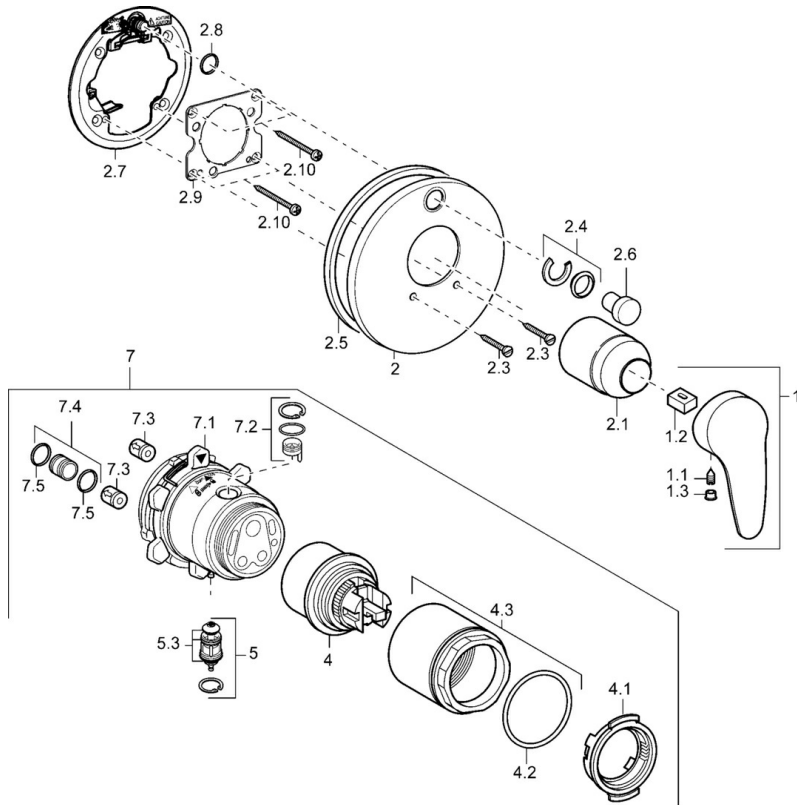

EAN: 4015474113305  
[static.hansa.com/4184904382](http://static.hansa.com/4184904382)

- Sprcha a vaňa
- Jednopaková, Sada pre konečnú montáž
- Podomietková inštalácia
- Biela
- Jedna ovládací páka / rukoväť, Páka so symbolom teplej a studenej vody
- Funkcie pre nastavenie maximálnej teploty a prietoku vody, Nastavitelný obmedzovač teploty vody (súčasť dodávky, možnosť dodatočnej inštalácie)
- $\phi$  48 mm keramická Eco kartuša pre ovládanie teploty a prietoku vody
- Gulatá rozeta, Vonkajšia ružica pripevnená skrutkami

### SP41849043

Název	Kód
1 Ovládací rukoväť, L=87 mm	59914195
1.1 Skrutka, M5x8, SW2.5	59904755
1.2 Klzné puzdro	59904778
1.3 Záslepka Sívá	59912112
2 Kryt príruby	59912929
2.1 Krytka	59904820
2.3 Skrutka, M5x25	59912881
2.4 Krytka Eko drez-kapna	59912924
2.5 Gumové tesnenie	59913045
2.6 Snap	59912926
2.7 Fixing part	59912889
2.8 O-kružok, d 7.65x1.78	59902337
2.9 [SK1669]	59913034
2.10 Skrutka, M4.5x80	59912890
4 Kartuš, 4.8 eco	59904601
4.1 Hot water limiter	59904759
4.2 O-kružok, 50.52x1.78	59906841
4.3 Očné skrutka, M50x1, SW45	59912980
5 Prepínač	59912985
5.3 Tesnenie sada Ukončené	59912997
7 Funkčná jednotka, 4.8 Ukončené	59912898
7 Funkčná jednotka Ukončené	59912907
7.1 Blind nut	59912984
7.2 Ventil	59912986
7.4 Pripojovacie šróbenie, (2014-)	59913885
7.5 O-kružok, d 14x2	59912982
N.I. Nadstavňý segment, 20 mm	59912754