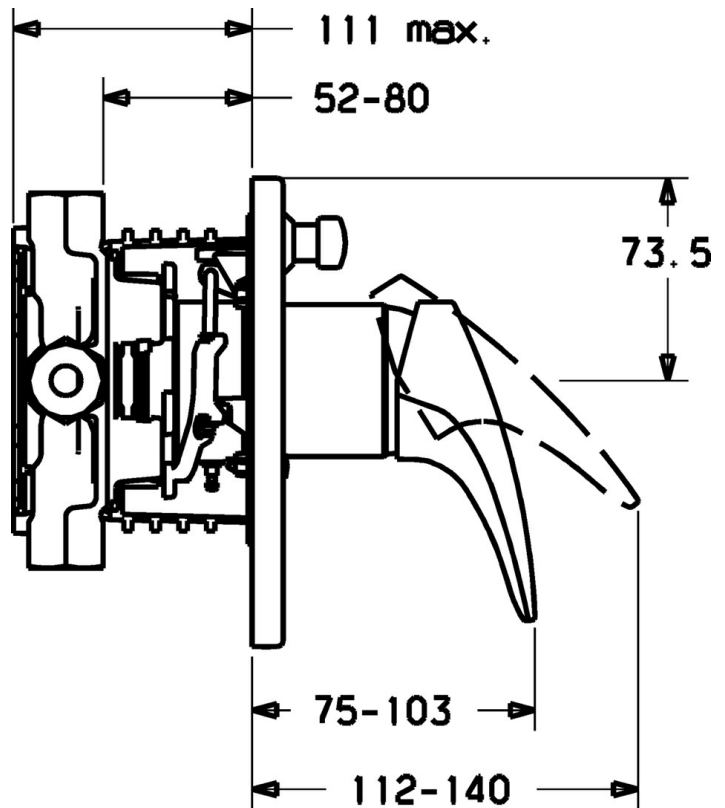

EAN: 4015474113305
static.hansa.com/4184904382

- Bad en douche
- Eengreeps, Afbouwset
- Wandmontage voor inbouwunit
- Wit
- Eengreeps bediend, Hendel met warm-koud-aanduiding
- Temperatuurbegrenzer, Temperatuurbegrenzer (achteraf instelbaar)
- ϕ 48 mm keramisch Eco binnenwerk voor debiet en temperatuur instelling
- Ronde rozet, Rozet met schroeven

Technische gegevens

Technische eigenschappen

Warmwatertoevoer	max. +80°C
Werkdruk	0.5-10 bar

Voorschriften

EN-norm	EN 817
---------	--------

Reserveonderdelen

SP41849043

	Naam	Code
1	Hendel, L=87 mm	59914195
1.1	Schroef, M5x8, SW2,5	59904755
1.2	Joint klassiek uitloop	59904778
1.3	Sierdop Grijs	59912112
2	Afdekplaat Chroom	59912929
2.1	Kap Chroom	59904820
2.3	Schroef, M5x25 Chroom	59912881
2.4	Kapmet begrenzer keuken	59912924
2.5	Rubberen pakking	59913045
2.6	Snap	59912926
2.7	Fixing part	59912889
2.8	O-ring, d 7,65x1,78	59902337
2.9	Fixing plate	59913034
2.10	Schroef, M4,5x80	59912890
4	Binnenwerk, 4,8 eco	59904601
4.1	Hot water limiter	59904759
4.2	O-ring, 50,52x1,78	59906841
4.3	Schroef, M50x1, SW45	59912980
5	Omsteller	59912985
5.3	Dichting Stopgezet	59912997
7	Functional unit, 4,8 Stopgezet	59912898
7	Functional unit Stopgezet	59912907
7.1	Blind nut	59912984
7.2	Klep	59912986
7.4	Aansluitnippel, (2014-)	59913885
7.5	O-ring, d 14x2	59912982
N.I.	Inbouwverlengstuk compleet, 20 mm	59912754