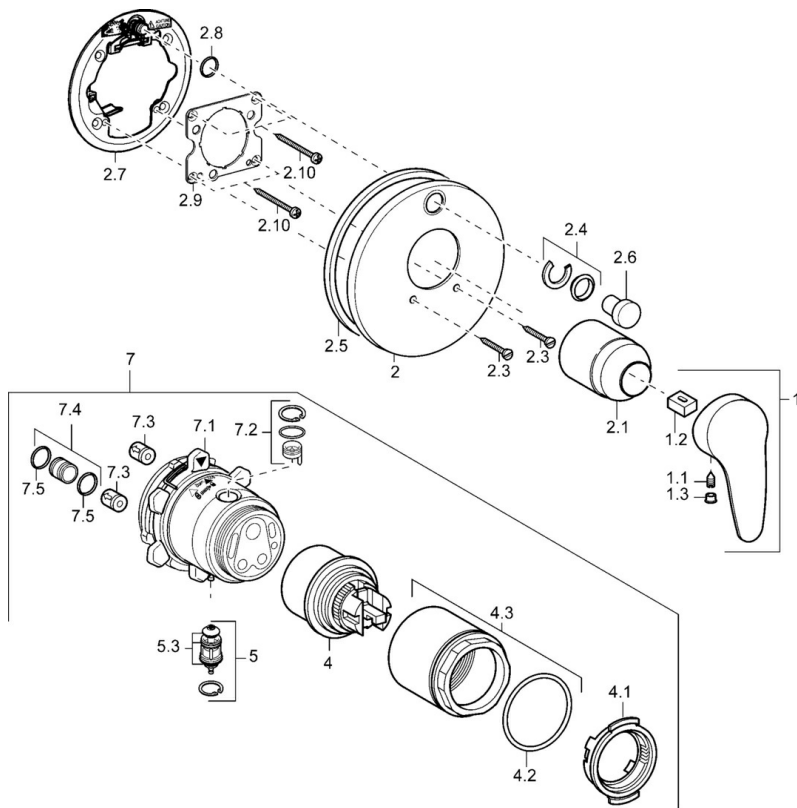

EAN: 4015474113305
static.hansa.com/4184904382

- Bad en douche
- Eengreeps, Afbouwset
- Wandmontage voor inbouwunit
- Wit
- Eengreeps bediend, Hendel met warm-koud-aanduiding
- Temperatuurbegrenzer, Temperatuurbegrenzer (achteraf instelbaar)
- ϕ 48 mm keramisch Eco binnenwerk voor debiet en temperatuur instelling
- Ronde rozet, Rozet met schroeven

Technische gegevens

Technische eigenschappen

Warmwatertoevoer	max. +80°C
Werkdruk	0.5-10 bar

Voorschriften

EN-norm	EN 817
---------	--------

Reserveonderdelen

SP41849043

	Naam	Code
1	Hendel, L=87 mm	59914195
1.1	Schroef, M5x8, SW2,5	59904755
1.2	Joint klassiek uitloop	59904778
1.3	Sierdop Grijs	59912112
2	Afdekplaat Chroom	59912929
2.1	Kap Chroom	59904820
2.3	Schroef, M5x25 Chroom	59912881
2.4	Kapmet begrenzer keuken	59912924
2.5	Rubberen pakking	59913045
2.6	Snap	59912926
2.7	Fixing part	59912889
2.8	O-ring, d 7,65x1,78	59902337
2.9	Fixing plate	59913034
2.10	Schroef, M4,5x80	59912890
4	Binnenwerk, 4,8 eco	59904601
4.1	Hot water limiter	59904759
4.2	O-ring, 50,52x1,78	59906841
4.3	Schroef, M50x1, SW45	59912980
5	Omsteller	59912985
5.3	Dichting Stopgezet	59912997
7	Functional unit, 4,8 Stopgezet	59912898
7	Functional unit Stopgezet	59912907
7.1	Blind nut	59912984
7.2	Klep	59912986
7.4	Aansluitnippel, (2014-)	59913885
7.5	O-ring, d 14x2	59912982
N.I.	Inbouwverlengstuk compleet, 20 mm	59912754