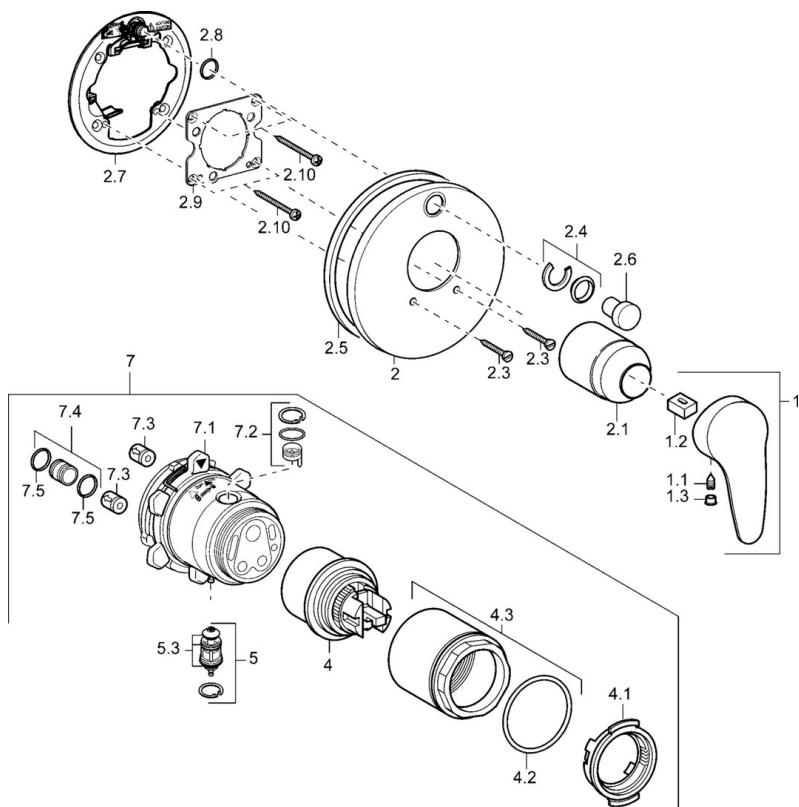

EAN: 4015474113305
static.hansa.com/4184904382

- Sprcha & vana
- Jednopáková, Sada pro konečnou montáž
- Podomítková instalace
- Bílá
- Jedna ovládací páka / rukojeť, Páka se symboly teplé a studené vody
- Funkce pro nastavení maximální teploty a průtoku vody, Nastavitelný omezovač teploty vody (součástí dodávky, možnost dodatečné instalace)
- ϕ 48 mm keramická eco kartuše pro ovládní teploty a průtoku vody
- Kulatá rozeta, Vnější růžice připevňná šrouby

Technické údaje

Technické vlastnosti

Zdroj teplé vody	max. +80°C
Pracovní tlak	0.5-10 bar

Předpisy

Norma EN	EN 817
----------	--------

Náhradní díly

SP41849043

	Název	Kód
1	Páka, L=87 mm	59914195
1.1	Šroub, M5x8, SW2,5	59904755
1.2	Kluzné pouzdro (osazené)	59904778
1.3	Záslepka Šedá	59912112
2	Kryt příruby	59912929
2.1	Krytka	59904820
2.3	Šroub, M5x25	59912881
2.4	Krytka Eko dřez	59912924
2.5	Gumové těsnění	59913045
2.6	Snop	59912926
2.7	Upevňovací část	59912889
2.8	O-kroužek, d 7.65x1,78	59902337
2.9	Upevňovací deska	59913034
2.10	Šroub, M4,5x80	59912890
4	Kartuše, 4,8 eco	59904601
4.1	Hot water limiter	59904759
4.2	O-kroužek, 50,52x1,78	59906841
4.3	Oční šroub, M50x1, SW45	59912980
5	Přepínač	59912985
5.3	Těsnící sada Ukončeno	59912997
7	Funkční jednotka, 4,8 Ukončeno	59912898
7	Funkční jednotka Ukončeno	59912907
7.1	Blind nut	59912984
7.2	Ventilů	59912986
7.4	Připojovací šroubení, (2014-)	59913885
7.5	O-kroužek, d 14x2	59912982
N.I.	Nástavec-sada, 20 mm	59912754