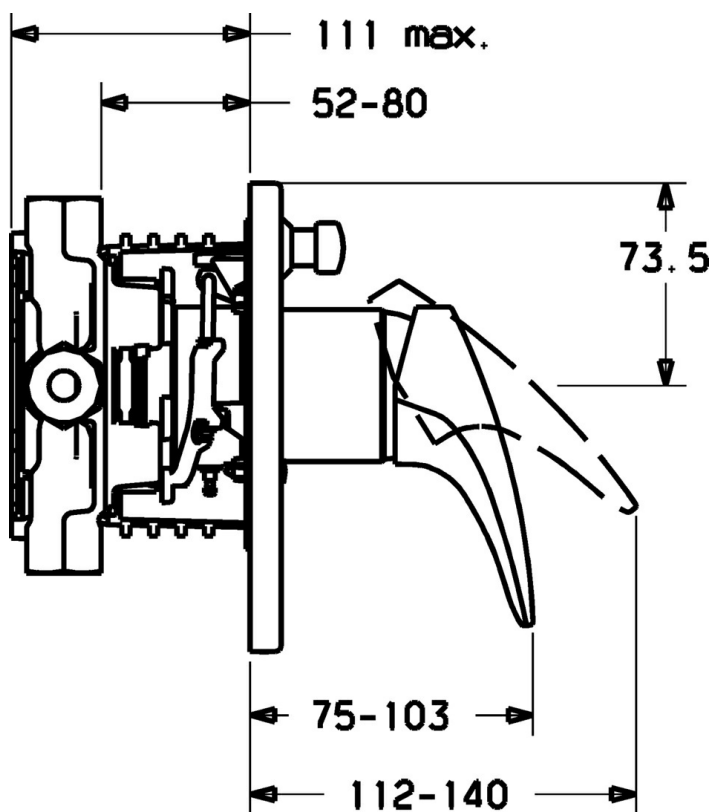

EAN: 4015474113305
static.hansa.com/4184904382

- Sprcha & vana
- Jednopáková, Sada pro konečnou montáž
- Podomítková instalace
- Bílá
- Jedna ovládací páka / rukojeť, Páka se symboly teplé a studené vody
- Funkce pro nastavení maximální teploty a průtoku vody, Nastavitelný omezovač teploty vody (součástí dodávky, možnost dodatečné instalace)
- ϕ 48 mm keramická eco kartuše pro ovládní teploty a průtoku vody
- Kulatá rozeta, Vnější růžice připevňná šrouby

Technické údaje

Technické vlastnosti

Zdroj teplé vody	max. +80°C
Pracovní tlak	0.5-10 bar

Předpisy

Norma EN	EN 817
----------	--------

Náhradní díly

SP41849043

	Název	Kód
1	Páka, L=87 mm	59914195
1.1	Šroub, M5x8, SW2,5	59904755
1.2	Kluzné pouzdro (osazené)	59904778
1.3	Záslepka Šedá	59912112
2	Kryt příruby	59912929
2.1	Krytka	59904820
2.3	Šroub, M5x25	59912881
2.4	Krytka Eko dřez	59912924
2.5	Gumové těsnění	59913045
2.6	Snop	59912926
2.7	Upevňovací část	59912889
2.8	O-kroužek, d 7.65x1,78	59902337
2.9	Upevňovací deska	59913034
2.10	Šroub, M4,5x80	59912890
4	Kartuše, 4,8 eco	59904601
4.1	Hot water limiter	59904759
4.2	O-kroužek, 50,52x1,78	59906841
4.3	Oční šroub, M50x1, SW45	59912980
5	Přepínač	59912985
5.3	Těsnící sada Ukončeno	59912997
7	Funkční jednotka, 4,8 Ukončeno	59912898
7	Funkční jednotka Ukončeno	59912907
7.1	Blind nut	59912984
7.2	Ventilů	59912986
7.4	Připojovací šroubení, (2014-)	59913885
7.5	O-kroužek, d 14x2	59912982
N.I.	Nástavec-sada, 20 mm	59912754