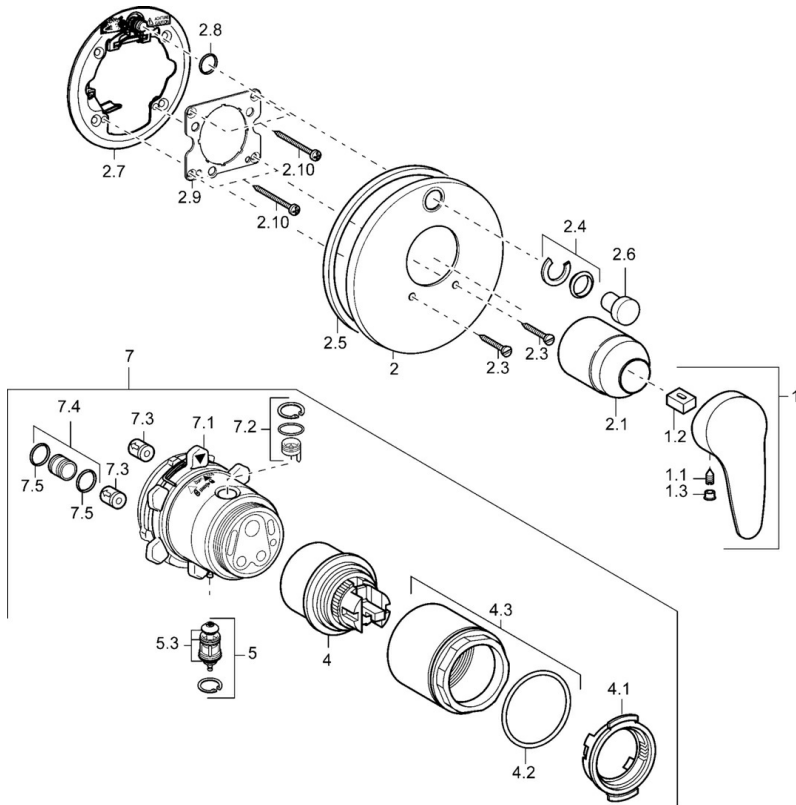

EAN: 4015474113275  
[static.hansa.com/41849043](https://static.hansa.com/41849043)

- Bad en douche
- Eengreeps, Afbouwset
- Wandmontage voor inbouwunit
- Chrom
- Eengreeps bediend, Hendel met warm-koud-aanduiding
- Temperatuurbegrenzer, Temperatuurbegrenzer (achteraf instelbaar)
- $\phi$  48 mm keramisch Eco binnenwerk voor debiet en temperatuur instelling
- Ronde rozet, Rozet met schroeven

## Technische gegevens

### Technische eigenschappen

Warmwatertoevoer	max. +80°C
Werkdruk	0.5-10 bar

### SP41849043

	Naam	Code
1	Hendel, L=87 mm	59914195
1.1	Schroef, M5x8, SW2,5	59904755
1.2	Joint klassiek uitloop	59904778
1.3	Sierdop Grijs	59912112
2	Afdekplaat Chroom	59912929
2.1	Kap Chroom	59904820
2.3	Schroef, M5x25 Chroom	59912881
2.4	Kapmet begrenzer keuken	59912924
2.5	Rubberen pakking	59913045
2.6	Snap	59912926
2.7	Fixing part	59912889
2.8	O-ring, d 7,65x1,78	59902337
2.9	Fixing plate	59913034
2.10	Schroef, M4,5x80	59912890
4	Binnenwerk, 4,8 eco	59904601
4.1	Hot water limiter	59904759
4.2	O-ring, 50,52x1,78	59906841
4.3	Schroefoog, M50x1, SW45	59912980
5	Omsteller	59912985
5.3	Dichting Stopgezet	59912997
7	Functional unit, 4,8 Stopgezet	59912898
7	Functional unit Stopgezet	59912907
7.1	Blind nut	59912984
7.2	Klep	59912986
7.4	Aansluitnippel, (2014-)	59913885
7.5	O-ring, d 14x2	59912982
N.I.	Inbouwverlengstuk compleet, 20 mm	59912754