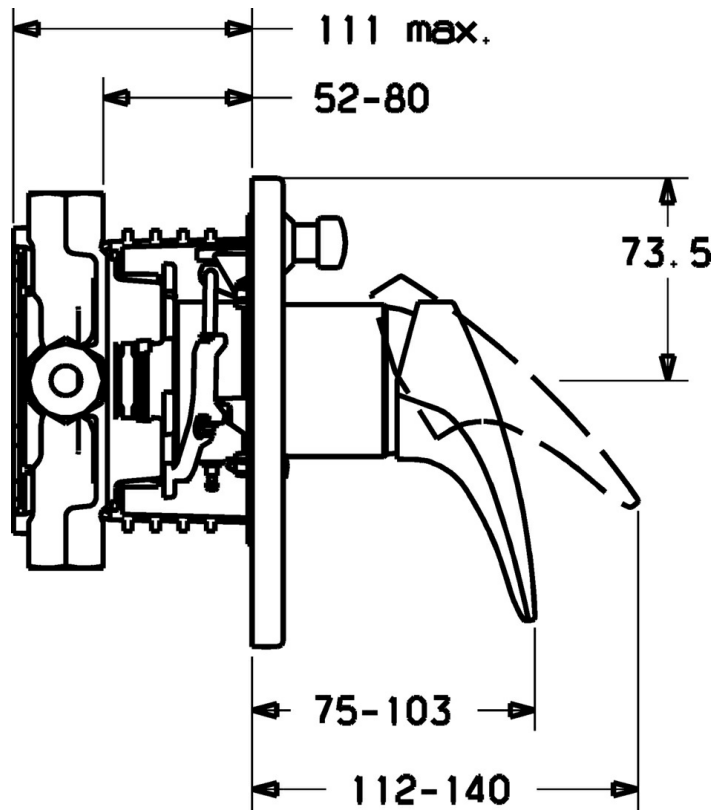

EAN: 4015474113275  
[static.hansa.com/41849043](https://static.hansa.com/41849043)

- Bad en douche
- Eengreeps, Afbouwset
- Wandmontage voor inbouwunit
- Chrom
- Eengreeps bediend, Hendel met warm-koud-aanduiding
- Temperatuurbegrenzer, Temperatuurbegrenzer (achteraf instelbaar)
- $\phi$  48 mm keramisch Eco binnenwerk voor debiet en temperatuur instelling
- Ronde rozet, Rozet met schroeven

## Technische gegevens

### Technische eigenschappen

Warmwatertoevoer	max. +80°C
Werkdruk	0.5-10 bar

### SP41849043

	Naam	Code
1	Hendel, L=87 mm	59914195
1.1	Schroef, M5x8, SW2,5	59904755
1.2	Joint klassiek uitloop	59904778
1.3	Sierdop Grijs	59912112
2	Afdekplaat Chroom	59912929
2.1	Kap Chroom	59904820
2.3	Schroef, M5x25 Chroom	59912881
2.4	Kapmet begrenzer keuken	59912924
2.5	Rubberen pakking	59913045
2.6	Snap	59912926
2.7	Fixing part	59912889
2.8	O-ring, d 7,65x1,78	59902337
2.9	Fixing plate	59913034
2.10	Schroef, M4,5x80	59912890
4	Binnenwerk, 4,8 eco	59904601
4.1	Hot water limiter	59904759
4.2	O-ring, 50,52x1,78	59906841
4.3	Schroefoog, M50x1, SW45	59912980
5	Omsteller	59912985
5.3	Dichting Stopgezet	59912997
7	Functional unit, 4,8 Stopgezet	59912898
7	Functional unit Stopgezet	59912907
7.1	Blind nut	59912984
7.2	Klep	59912986
7.4	Aansluitnippel, (2014-)	59913885
7.5	O-ring, d 14x2	59912982
N.I.	Inbouwverlengstuk compleet, 20 mm	59912754