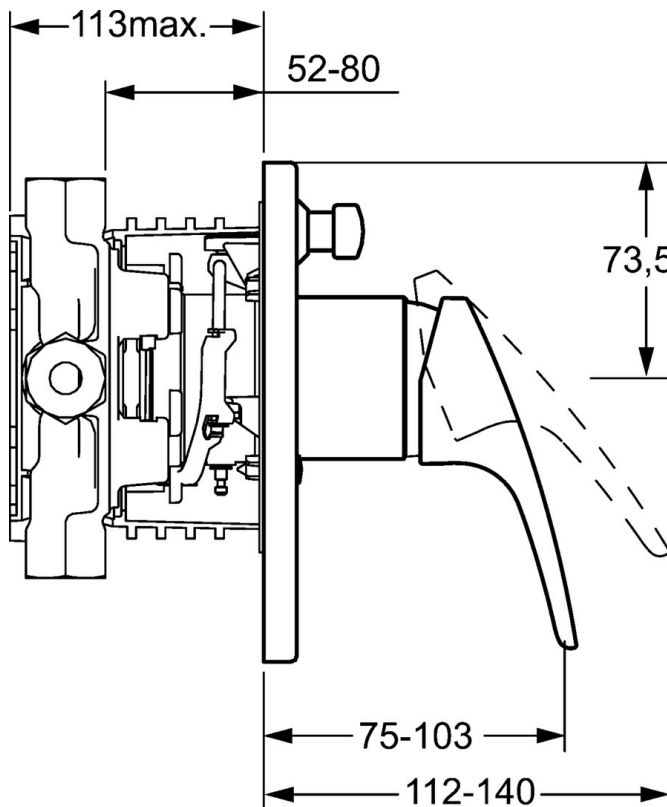

EAN: 4015474271463
static.hansa.com/41843083

- Sprcha a vaňa
- Jednopáková, Sada pre konečnú montáž
- Podomietková inštalácia
- Chróm
- Jedna ovládacia páka / rukoväť, Páka so symbolom teplej a studenej vody
- Funkcie pre nastavenie maximálnej teploty a prietoku vody, Nastaviteľný obmedzovač teploty vody (súčasť dodávky, možnosť dodatočnej inštalácie)
- \varnothing 48 mm keramická Eco kartuša pre ovládanie teploty a prietoku vody, Spätný ventil (-y)
- Gulatá rozeta, Vonkajšia ružica pripevnená skrutkami

Technické údaje

Technické vlastnosti

Dodávka teplej vody	max. +80°C
Pracovný tlak	0.5-10 bar
Spätná klapka (STN EN 1717)	LB

Predpisy

Norma EN	EN 817
----------	--------

Náhradné diely

SP41843083

	Názov	Kód
1	Ovládacia rukoväť, L=93 mm	01880083
1.1	Skrutka, M5x8, SW2.5	59904755
1.2	Klzné puzdro	59904778
1.3	Záslepka Sívá	59912112
2	Kryt príruby	59912929
2.1	Krytka	59904820
2.3	Skrutka, M5x25	59912881
2.4	Krytka Eko drez-kapna	59912924
2.5	Gumové tesnenie	59913045
2.6	Snap	59912926
2.7	Fixing part	59912889
2.8	O-krúžok, d 7.65x1.78	59902337
2.9	[SK1669]	59913034
2.10	Skrutka, M4.5x80	59912890
4	Kartuš, 4.8 eco	59904601
4.1	Hot water limiter	59904759
4.2	O-krúžok, 50.52x1.78	59906841
4.3	Očné skrutka, M50x1, SW45	59912980
5	Prepínač	59912985
5.3	Tesnenie sada Ukončené	59912997
5.5	[SK4426]	59912229
7	Funkčná jednotka, 4.8 Ukončené	59912899
7	Funkčná jednotka Ukončené	59912907
7.1	Blind nut	59912984
7.2	Ventil	59912986
7.3	Spätný ventil	59905714
7.4	Pripojovacie šróbenie, (2014-)	59913885
7.5	O-krúžok, d 14x2	59912982
N.I.	Nadstavňný segment, 20 mm	59912754