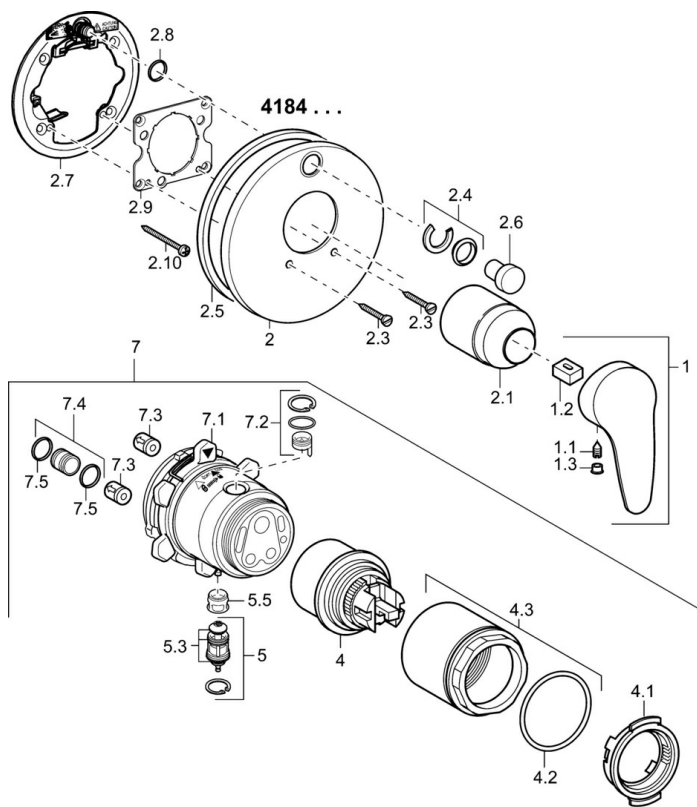

EAN: 4015474271463
static.hansa.com/41843083

- Sprcha a vaňa
- Jednopáková, Sada pre konečnú montáž
- Podomietková inštalácia
- Chróm
- Jedna ovládacia páka / rukoväť, Páka so symbolom teplej a studenej vody
- Funkcie pre nastavenie maximálnej teploty a prietoku vody, Nastaviteľný obmedzovač teploty vody (súčasť dodávky, možnosť dodatočnej inštalácie)
- \varnothing 48 mm keramická Eco kartuša pre ovládanie teploty a prietoku vody, Spätný ventil (-y)
- Gulatá rozeta, Vonkajšia ružica pripevnená skrutkami

Technické údaje

Technické vlastnosti

Dodávka teplej vody	max. +80°C
Pracovný tlak	0.5-10 bar
Spätná klapka (STN EN 1717)	LB

Predpisy

Norma EN	EN 817
----------	--------

Náhradné diely

SP41843083

	Názov	Kód
1	Ovládacia rukoväť, L=93 mm	01880083
1.1	Skrutka, M5x8, SW2.5	59904755
1.2	Klzné puzdro	59904778
1.3	Záslepka Sívá	59912112
2	Kryt príruby	59912929
2.1	Krytka	59904820
2.3	Skrutka, M5x25	59912881
2.4	Krytka Eko drez-kapna	59912924
2.5	Gumové tesnenie	59913045
2.6	Snap	59912926
2.7	Fixing part	59912889
2.8	O-krúžok, d 7.65x1.78	59902337
2.9	[SK1669]	59913034
2.10	Skrutka, M4.5x80	59912890
4	Kartuš, 4.8 eco	59904601
4.1	Hot water limiter	59904759
4.2	O-krúžok, 50.52x1.78	59906841
4.3	Očné skrutka, M50x1, SW45	59912980
5	Prepínač	59912985
5.3	Tesnenie sada Ukončené	59912997
5.5	[SK4426]	59912229
7	Funkčná jednotka, 4.8 Ukončené	59912899
7	Funkčná jednotka Ukončené	59912907
7.1	Blind nut	59912984
7.2	Ventil	59912986
7.3	Spätný ventil	59905714
7.4	Pripojovacie šróbenie, (2014-)	59913885
7.5	O-krúžok, d 14x2	59912982
N.I.	Nadstavňný segment, 20 mm	59912754