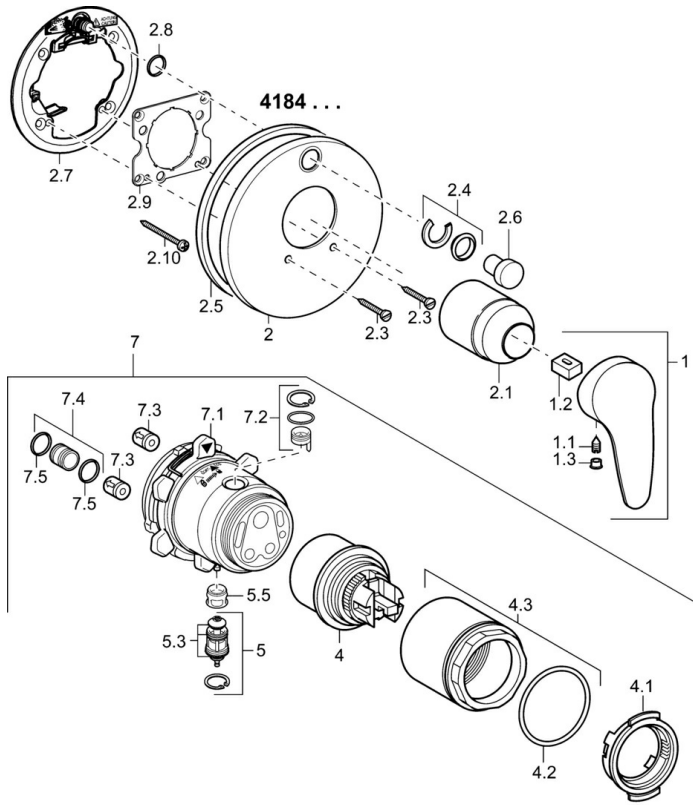

EAN: 4015474271463  
[static.hansa.com/41843083](https://static.hansa.com/41843083)

- Bad en douche
- Eengreeps, Afbouwset
- Wandmontage voor inbouwunit
- Chrom
- Eengreeps bediend, Hendel met warm-koud-aanduiding
- Temperatuurbegrenzer, Temperatuurbegrenzer (achteraf instelbaar)
- $\varnothing$  48 mm keramisch Eco binnenwerk voor debiet en temperatuur instelling, Terugslagklep
- Ronde rozet, Rozet met schroeven

## Technische gegevens

### Technische eigenschappen

Warmwatertoevoer	<b>max. +80°C</b>
Werkdruk	<b>0.5-10 bar</b>
Terugstroom beveiliging (EN1717)	<b>LB</b>

### SP41843083

	Naam	Code
1	Hendel, L=93 mm Chroom	01880083
1.1	Schroef, M5x8, SW2.5	59904755
1.2	Joint klassiek uitloop	59904778
1.3	Sierdop Grijs	59912112
2	Afdekplaat Chroom	59912929
2.1	Kap Chroom	59904820
2.3	Schroef, M5x25 Chroom	59912881
2.4	Kapmet begrenzer keuken	59912924
2.5	Rubberen pakking	59913045
2.6	Snap	59912926
2.7	Fixing part	59912889
2.8	O-ring, d 7.65x1.78	59902337
2.9	Fixing plate	59913034
2.10	Schroef, M4.5x80	59912890
4	Binnenwerk, 4.8 eco	59904601
4.1	Hot water limiter	59904759
4.2	O-ring, 50.52x1.78	59906841
4.3	Schroef, M50x1, SW45	59912980
5	Omsteller	59912985
5.3	Dichting Stopgezet	59912997
5.5	Zetel	59912229
7	Functional unit, 4.8 Stopgezet	59912899
7	Functional unit Stopgezet	59912907
7.1	Blind nut	59912984
7.2	Klep	59912986
7.3	Terugslagklep	59905714
7.4	Aansluitnippel, (2014-)	59913885
7.5	O-ring, d 14x2	59912982
N.I.	Inbouwverlengstuk compleet, 20 mm	59912754