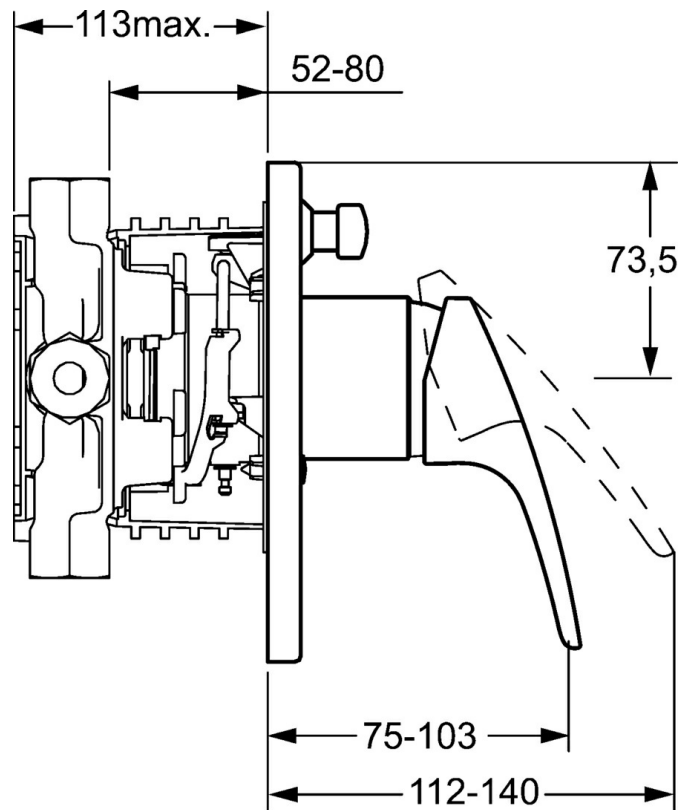

EAN: 4015474271463  
[static.hansa.com/41843083](https://static.hansa.com/41843083)

- Bad en douche
- Eengreeps, Afbouwset
- Wandmontage voor inbouwunit
- Chrom
- Eengreeps bediend, Hendel met warm-koud-aanduiding
- Temperatuurbegrenzer, Temperatuurbegrenzer (achteraf instelbaar)
- $\varnothing$  48 mm keramisch Eco binnenwerk voor debiet en temperatuur instelling, Terugslagklep
- Ronde rozet, Rozet met schroeven

## Technische gegevens

### Technische eigenschappen

Warmwatertoevoer	<b>max. +80°C</b>
Werkdruk	<b>0.5-10 bar</b>
Terugstroom beveiliging (EN1717)	<b>LB</b>

### SP41843083

	Naam	Code
1	Hendel, L=93 mm Chroom	01880083
1.1	Schroef, M5x8, SW2.5	59904755
1.2	Joint klassiek uitloop	59904778
1.3	Sierdop Grijs	59912112
2	Afdekplaat Chroom	59912929
2.1	Kap Chroom	59904820
2.3	Schroef, M5x25 Chroom	59912881
2.4	Kapmet begrenzer keuken	59912924
2.5	Rubberen pakking	59913045
2.6	Snap	59912926
2.7	Fixing part	59912889
2.8	O-ring, d 7.65x1.78	59902337
2.9	Fixing plate	59913034
2.10	Schroef, M4.5x80	59912890
4	Binnenwerk, 4.8 eco	59904601
4.1	Hot water limiter	59904759
4.2	O-ring, 50.52x1.78	59906841
4.3	Schroef, M50x1, SW45	59912980
5	Omsteller	59912985
5.3	Dichting Stopgezet	59912997
5.5	Zetel	59912229
7	Functional unit, 4.8 Stopgezet	59912899
7	Functional unit Stopgezet	59912907
7.1	Blind nut	59912984
7.2	Klep	59912986
7.3	Terugslagklep	59905714
7.4	Aansluitnippel, (2014-)	59913885
7.5	O-ring, d 14x2	59912982
N.I.	Inbouwverlengstuk compleet, 20 mm	59912754